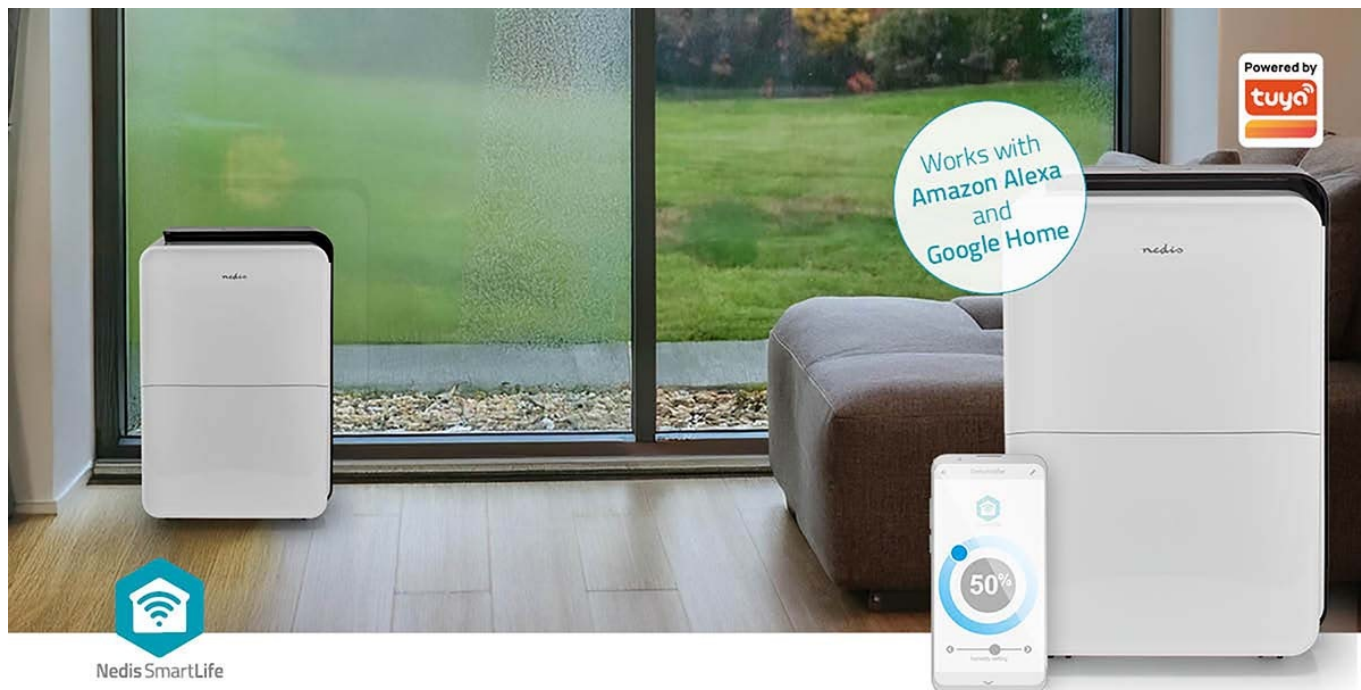

Odvlhčovač Nedis DEHU30WTW pro zlepšení klimatu ve vašem interiéru. Dokáže snížit vlhkost v místnosti, a tak efektivně zabránit tvorbě plísní a množení mikrobů. Disponuje **5 provozními režimy**, které se přizpůsobí rozmanitým místnostem a potřebám - například při sušení prádla nebo třeba jen pobytu v pokoji. **Nepřetržitý režim** kontinuálně zajistí optimální vlhkost v interiéru při nízkých otáčkách.

Uplatní se také jako **ventilátor** a v režimu větrání vytváří příjemný vánek. Zařízení **Nedis DEHU30WTW** pojme až 30 litrů vody ze vzduchu za jeden den, přičemž po naplnění nádrže se proces odvlhčování pozastaví, dokud nebude prázdná. Odvlhčovač lze také vypustit trvale s pomocí vypouštění hadice. Mezi další přednosti patří podpora **bezdrátového připojení pomocí Wi-Fi** a možnost ovládání pomocí **mobilní aplikace Nedis SmartLife**.

Nedis DEHU30WTW

Chytrý odvlhčovač, který dokáže pojmout až **30 litrů vody** ze vzduchu za jeden den. Díky tomu je odvlhčovač vhodný způsob, jak zabránit vzniku plísní, vlhkosti a hniloby v domácnosti. **Nastavitelný hygroskop** udržuje v místnosti nastavenou úroveň vlhkosti. Vybaven je také funkcí **ventilace**, při které odvlhčovač funguje jako ventilátor, vytváří příjemný vánek, aniž

by odvlhčoval vzduch. Je vybaven **dvěma nastaveními rychlosti** pro vytvoření dokonalého proudění vzduchu pro každé nastavení. Když je nádržka na vodu plná, odvlhčovač vydá upozornění a pozastaví proces odvlhčování, dokud se nádržka na vodu nevyprázdní. Vodu z odvlhčovače lze také odvádět průběžně pomocí vypouštěcí hadice, která je součástí dodávky. Nechybí **vzduchový filtr** pro odsávání polévatého prachu ze vzduchu. Zařízení lze snadno připojit k domácí **Wi-Fi** síti a následně **ovládat pomocí aplikace Nedis SmartLife**. Podporuje také hlasové asistenty **Amazon Alexa a Google Assistant**. Snadnou manipulaci zaručí rukojeť a kolečka.