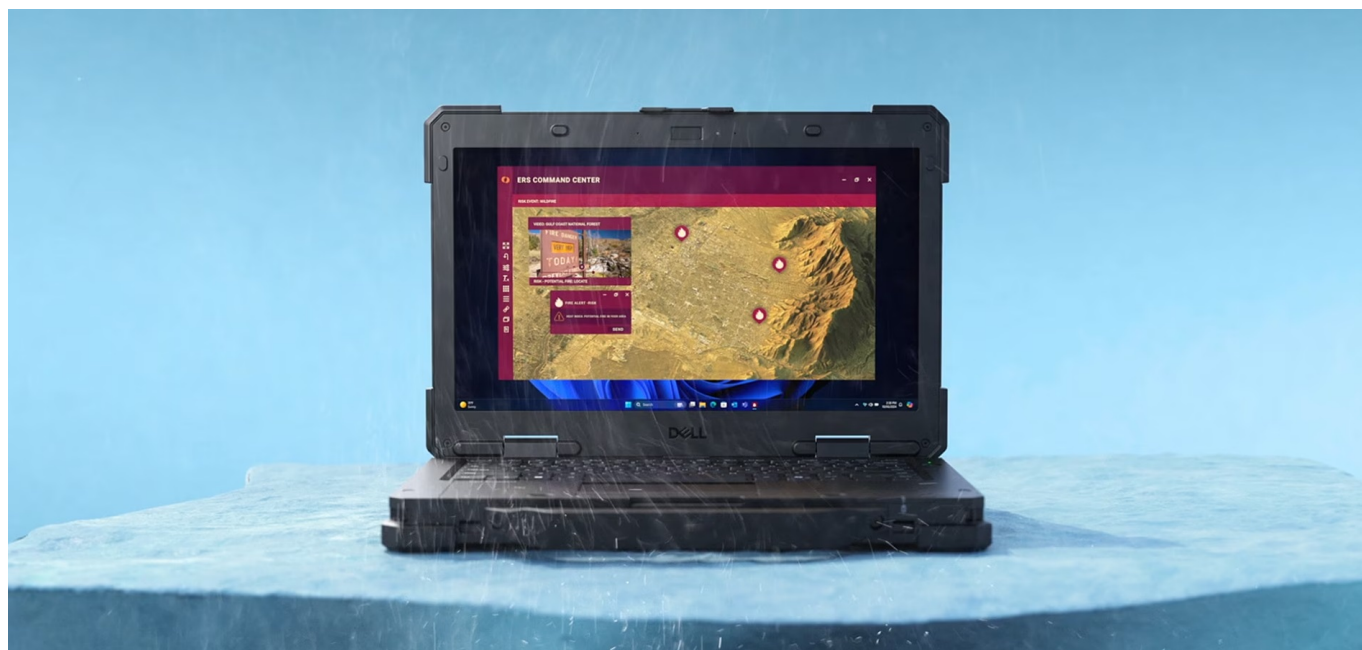

Popis

Notebook Dell Latitude Pro Rugged 13 - do terénu s AI

Dell Latitude Pro Rugged 13 vám přináší výkon umělé inteligence v outdoorovém notebooku, se kterým můžete vyrazit kamkoli. Je vybaven **12jádrovým procesorem Intel Core Ultra 5 135U**, který doplňuje podpora **Microsoft Copilot** a výpočetní jednotka pro plynulý provoz nástrojů AI v jakýchkoliv podmínkách. CPU spolu se **16GB RAM** zajišťují výkon pro efektivní výpočty náročných aplikací a **multitasking**. Během vysoké pracovní zátěže je tak zajištěna rychlá odezva a bezproblémový provoz. **Notebook Dell Latitude Pro Rugged 13** nabízí kompaktní **13,3palcovou dotykovou obrazovku** pro intuitivní ovládání a přímou správu softwaru. Díky vysokému jasů je **ideální pro práci ve venkovním prostředí a i za slunného dne** je obsah na obrazovce dobře viditelný a čitelný. Do terénu se hodí také **velkokapacitní baterie** vyměnitelná za provozu.

Testováno v extrémních podmínkách

Notebook Dell Latitude Pro Rugged 13 má pro strach uděláno. **Odolná konstrukce** se vypořádá s pády, extrémními teplotami a dalším nepříznivým vnějším vlivům, jako je voda či prach. Svou pevnou konstrukcí je zaměřen na **práci ve velmi náročném terénu** a jen tak ho něco nerozhodí. Je vhodný pro práci v záchranných či bezpečnostních složkách, stavebnictví a dalších mobilních profesích. Výbava obsahuje například **podsvícenou klávesnici** pro komfortní činnost i za slabého osvětlení nebo integrovanou **Full HD IR webkameru** pro bezpečnou komunikaci.

Nástroj Microsoft Copilot vám zprostředkuje možnosti umělé inteligence v jednoduchém a praktickém balení. S pomocí tohoto nástroje bude každý váš pracovní den jednodušší. Umožní vám například tvorbu hlášení, reportů a dokumentů nejrůznějšího druhu, uplatní se při řešerších, tvorbě vizuálního obsahu a jakékoli práci s informacemi – zkrátka vše, co vaše povolání vyžaduje.