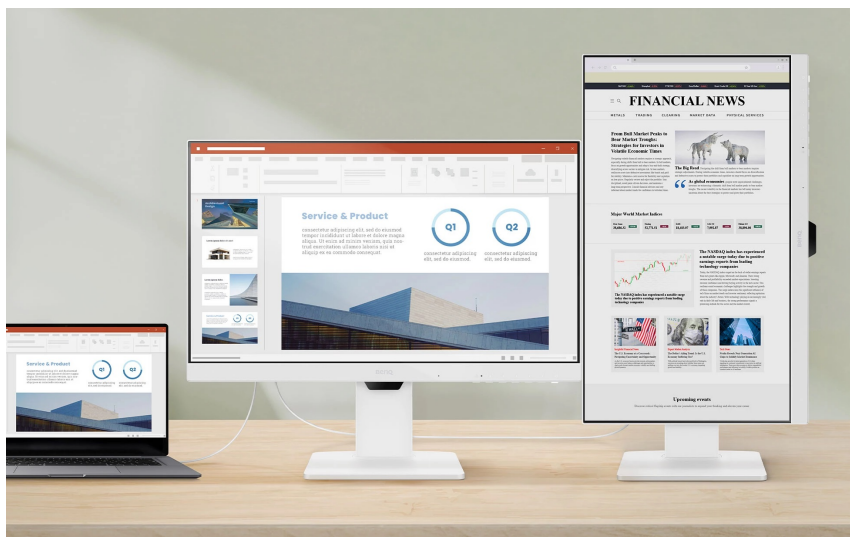

Popis

BenQ GW2786TC - produktivita a ochrana očí v ergonomickém designu

Pustte se do práce s **monitorem BenQ GW2786TC**, který se přizpůsobí vašim požadavkům. Připojte periferní zařízení pomocí **portu USB-C**, nabíjejte jej během činnosti a dodejte svojí kancelář na flexibilitě. **Ergonomická konstrukce** umožní nastavit obrazovku do požadované výšky nebo úhlu. **Výškově nastavitelný stojan s funkcí Pivot** je navržen tak, abyste po celý den měli optimální pohodlí. **Displej s úhlopříčkou 27 palců** přináší dostatek prostoru pro sledování aplikací, dokumentů, webových stránek a dalších projektů ve Full HD rozlišení.

Díky **technologii Daisy Chain** pro sériové zapojení jednoduše vytvoříte sestavu s více monitory, rozšíříte pracovní prostor a získáte více místa na všechny své úkoly. Ve výbavě **monitoru BenQ GW2786TC** najdete zabudované **reproduktory** s celkovým výkonem 4 W. Jsou ideální pro efektivní komunikaci a ozvučení audio obsahu. Pro připojení ke zdroji obrazu slouží rozhraní **HDMI a DisplayPort**. Nechybí ani porty **USB 3.2 Gen1 (USB 3.0)** a již zmíněný **USB-C** pro nabíjení a přenos v režimu DP Alt mode.

BenQ GW2786TC

LED monitor s úhlopříčkou **27"** disponující Full HD rozlišením **1920 × 1080** obrazových bodů s poměrem stran **16 : 9**. Nabízí jas **250 cd/m²**, kontrastní poměr **1300 : 1**, dobu odezvy **5 ms** a pokrytí 99 % sRGB barevné palety. Pozorovací úhly **178° horizontálně i vertikálně** zaručí skvělou viditelnost z jakéhokoliv úhlu. K dispozici jsou také **dva porty USB 3.0** a port **USB-C**, který umožňuje kromě přenosu videa také napájení připojených zařízení pomocí technologie Power Delivery až do 65 W. Potěší také vestavěné **reproduktory** s celkovým výkonem 4 W, podpora technologie Daisy Chain (MST), výškově nastavitelný stojan a funkce **Pivot**, která umožňuje otočení obrazovky o 90°.