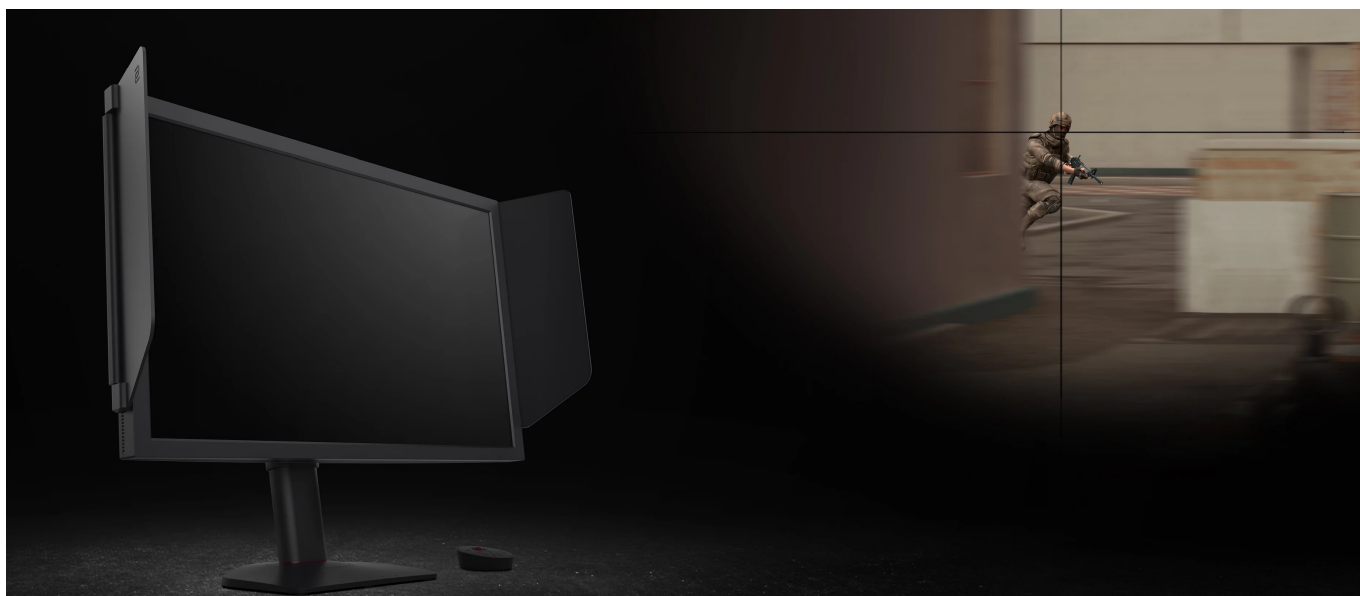

Herní monitor ZOWIE by BenQ XL2566X+ pro turnajová vítězství a e-sporty. Tento model dosahuje nekompromisní rychlosti a čistoty obrazu, díky čemuž si na vás žádný soupeř nepřijde. **Displej s úhlopříčkou 24,1"** produkuje ostrý obraz v **rozlišení Full HD** a vykresluje jasný a detailní obraz pro nekompromisní zachycení nepřátel.

Speciálně navržený **panel Fast TN** je ideální pro e-sporty a dynamickou herní akci. Ve spojení s **exkluzivní technologií**

DyAc 2 podporuje čistý pohyb a perfektní vizuální zážitky. **Herní monitor ZOWIE by BenQ XL2566X+** je vybaven řadou barevných režimů. Ke změně režimu dochází automaticky na základě detekce obsahu na obrazovce.

déle bez náročného zatížení očí.

Součástí balení je DisplayPort a HDMI kabel.

ZÁKLADNÍ SPECIFIKACE

Typ panelu: TN

Úhlopříčka: 24,1"

Poměr stran: 16 : 9

Rozlišení: 1920 × 1080 px

Kontrastní poměr: 1000 : 1