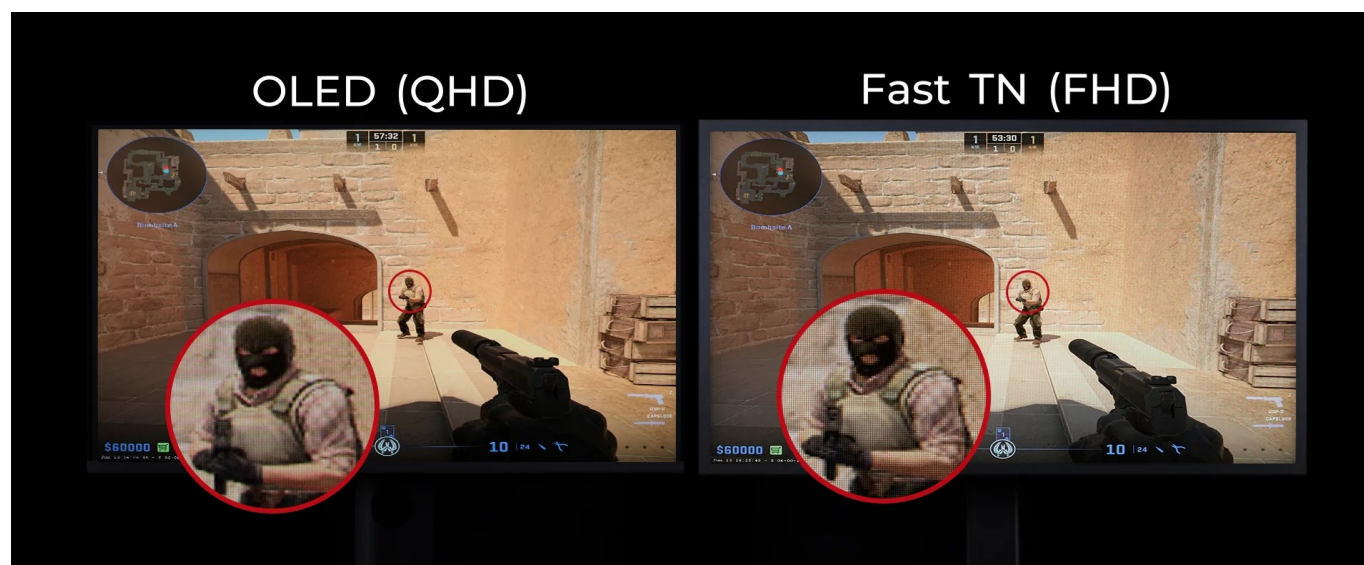

Herní monitor ZOWIE by BenQ XL2566X+ pro turnajová vítězství a e-sporty. Tento model dosahuje nekompromisní rychlosti a čistoty obrazu, díky čemuž si na vás žádný soupeř nepřijde. **Displej s úhlopříčkou 24,1"** produkuje ostrý obraz v **rozlišení Full HD** a vykresluje jasný a detailní obraz pro nekompromisní zachycení nepřátel.

Speciálně navržený **panel Fast TN** je ideální pro e-sporty a dynamickou herní akci. Ve spojení s **exkluzivní technologií**

DyAc 2 podporuje čistý pohyb a perfektní vizuální zážitky. **Herní monitor ZOWIE by BenQ XL2566X+** je vybaven řadou barevných režimů. Ke změně režimu dochází automaticky na základě detekce obsahu na obrazovce.

déle bez náročného zatížení očí.

Součástí balení je DisplayPort a HDMI kabel.

ZÁKLADNÍ SPECIFIKACE

Typ panelu: TN

Úhlopříčka: 24,1"

Poměr stran: 16 : 9

Rozlišení: 1920 × 1080 px

Kontrastní poměr: 1000 : 1