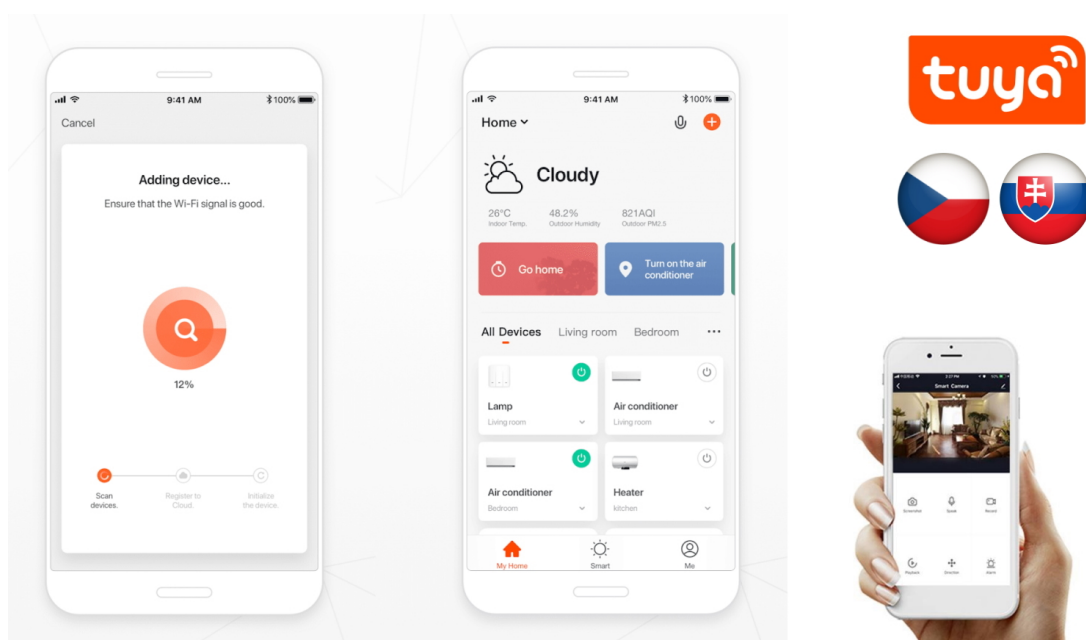

Stropní LED svítidlo IMMAX NEO LITE TUDO SMART do každého interiéru. Je vhodné do všech typů pokojů i na chodby a díky výkonu 65 W produkuje **teplé i studené bílé barvy světla**. Díky tomu je ideální pro osvětlení v denní i noční dobu. Kromě základního osvětlení podporuje také **přídavné RGB podsvícení**, které vytvoří v místnosti jedinečnou atmosféru. **Bezdrátové připojení Wi-Fi** na protokolu Tuya zajišťuje komunikaci a snadnou integraci do systému osvětlení, který můžete ovládat pomocí **aplikace Immax NEO PRO**. Osvětlení tak můžete upravit na dálku s využitím **kompatibilních zařízení** s operačním systémem Android, iOS nebo hlasovými asistenty Amazon Alexa, Apple Siri nebo Google Assistant.

IMMAX NEO LITE TUDO SMART 65 W

LED stropní svítidlo pro chytrou domácnost lze využít téměř v každé místnosti. **Přídavné RGB podsvícení** svítí vzhůru a zvolená barva vnese do místnosti vždy jinou atmosféru. Vyspělá technologie bezdrátové komunikace pomocí Wi-Fi na protokolu **Tuya** umožní integraci svítidla do aplikace **IMMAX NEO PRO**. I na dálku tak můžete vytvořit ideální osvětlení, změnit barvu světla od teplé bílé po studenou či nastavit vlastní světelný režim. Systém IMMAX NEO LITE **podporuje hlasové asistenty** Amazon Alexa, Google Assistant a Apple Siri. Svítidlo lze také ovládat dálkovým ovladačem, který je součástí balení.