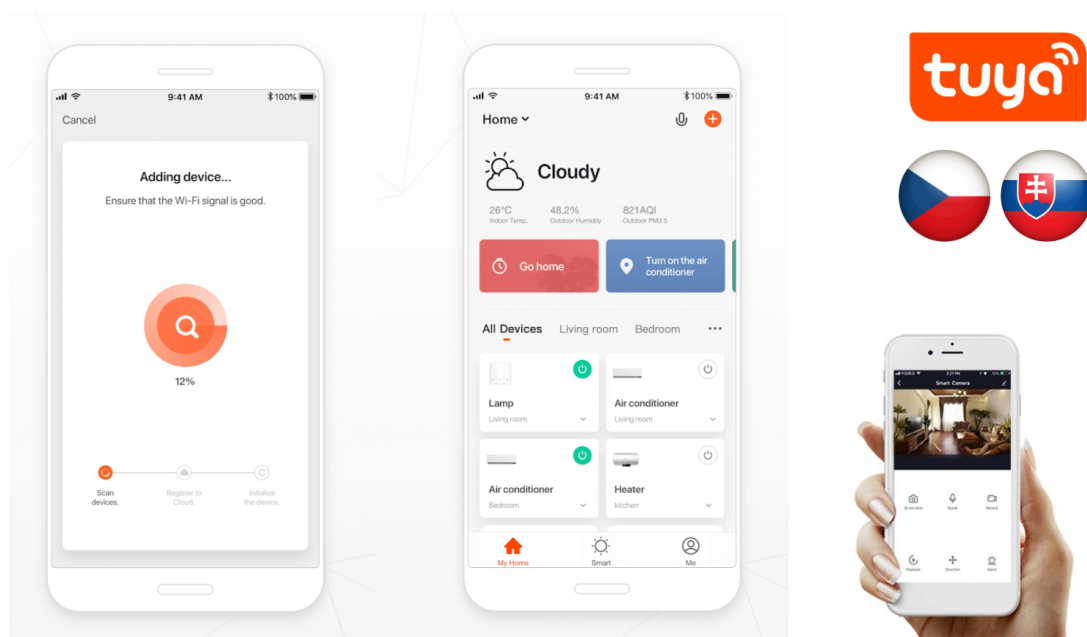

Stropní LED svítidlo IMMAX NEO LITE SEMPLICI SMART do moderní domácnosti, které kombinuje elegantní design a chytré funkce. V rámci svého Smart domu oceníte jeho jednoduchost a **univerzální možnosti osvětlení**. Pro ovládání slouží **dálkový ovladač**, který je součástí balení, nebo **mobilní aplikace IMMAX NEO PRO** ve vašem smartphonu či tabletu. Díky tomu máte přístup k rozmanitým funkcím, které světlo **IMMAX NEO LITE SEMPLICI SMART** nabízí.

Rychle vytvoříte osvětlení pro různé situace, ať už chcete navodit relaxační, intimní, nebo třeba pracovní atmosféru. Světlo **pokrývá barevnou teplotu v rozsahu 2700-6500 K**, a tak produkuje **teplé bílé i studené bílé osvětlení** v interiéru. Nechybí ani funkce stmívání. Potěší také podpora BEACON, protokolu, který umožňuje bezdrátové ovládání skrze Bluetooth.

IMMAX NEO LITE SEMPLICI SMART 50 cm černé

Stropní svítidlo pro chytrou domácnost, které nabízí možnost **výběru odstínu bílé** barvy a dokonale osvětlí interiér.

Kruhové světlo o průměru 50 cm nabízí jednoduché ale elegantní osvětlení vhodné do obývacího pokoje, pracovny nebo nad jídelní stůl. Vyspělá technologie ve svítidle, komunikující bezdrátově pomocí **Wi-Fi na protokolu Tuya**, umožní integraci svítidla do aplikace **IMMAX NEO PRO** v mobilním telefonu. Samozřejmostí je kompatibilita s hlasovými asistenty **Amazon Alexa, Google Assistant, Apple Siri**. Součástí balení je také dálkový ovladač.