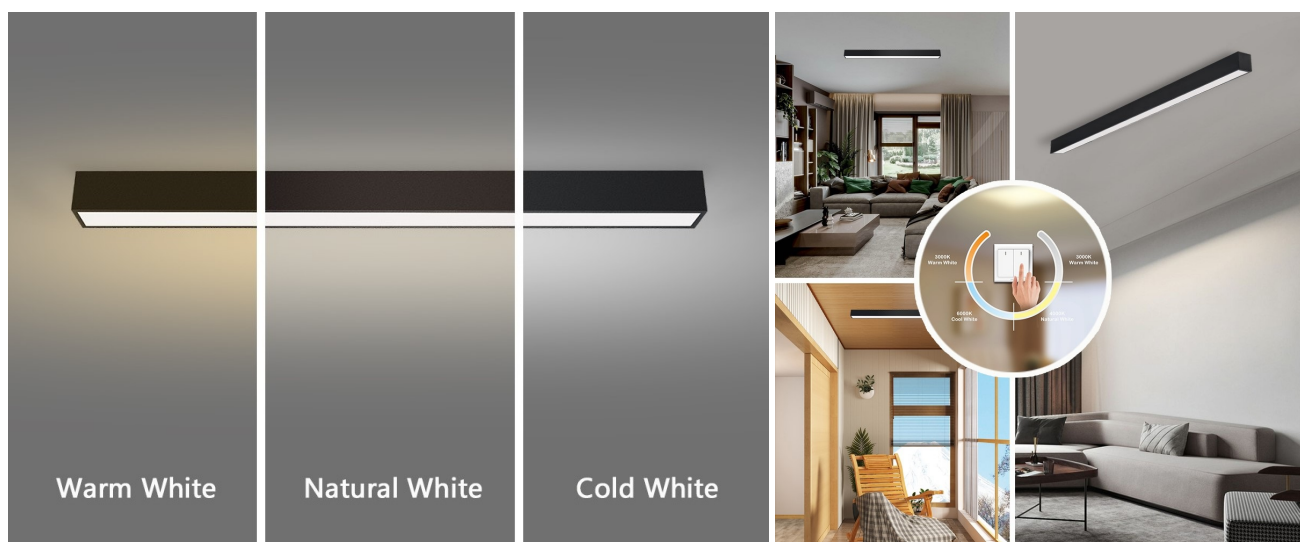

Chytré stropní svítidlo IMMAX NEO LITE LUNGO SMART pro osvětlení domácnosti. Svým **štíhlým a elegantním designem** je vhodné pro umístění do různých obytných místností, chodby, a dokonce i kanceláře. Disponuje funkcí **stmívání** a **nastavitelné barevné teploty v rozmezí 3000-6000 K**, díky čemuž produkuje teplé až studené bílé světlo. Vytvoří tak osvětlení jak pro večerní relax, tak pro pracovní nasazení a soustředěný výkon.

IMMAX NEO LITE LUNGO SMART 120 cm černé

Stropní svítidlo pro chytrou domácnost, které nabízí možnost **výběru odstínu bílé** barvy a dokonale osvětlí interiér. Svítidla LUNGO dodávají prostoru moderní a nadčasově laděný vzhled, který nikdy nezestárne. Tenké, podlouhlé světlo **o délce 120 cm** přináší styl a funkčnost i do úzkých prostorů a je tak vhodnou volbou pro chodby, koupelny nebo kanceláře. Vyspělá technologie ve svítidle, komunikující bezdrátově pomocí **Wi-Fi na protokolu Tuya**, umožní integraci svítidla do aplikace **IMMAX NEO PRO** v mobilním telefonu. Samozřejmostí je kompatibilita s hlasovými asistenty **Amazon Alexa, Google Assistant, Apple Siri**. Součástí balení je také dálkový ovladač.

ZÁKLADNÍ SPECIFIKACE

Příkon: 38 W

Světelný tok: 2882 lm

Barevná teplota: 3000–6000 K

Index podání barev: > 80

Stmívání: ano

Minimální životnost: 50 000 hodin

Materiál: kov + plast