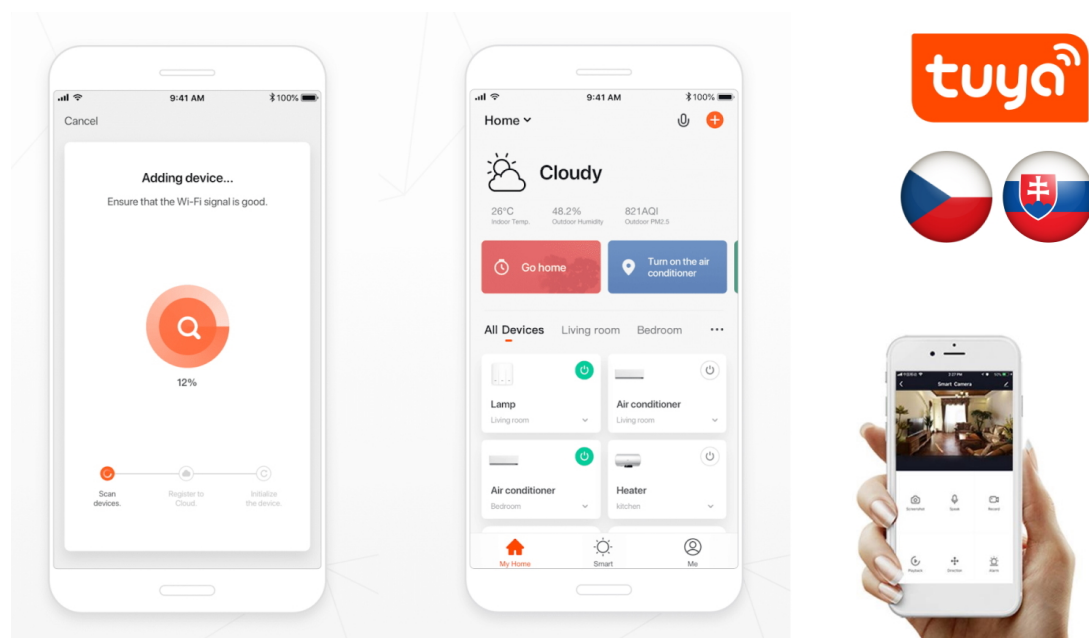

## IMMAX NEO LITE FRAME SMART - osvětlení pro váš chytrý dům

**Stropní LED svítidlo IMMAX NEO LITE FRAME SMART** do moderní domácnosti, které se vyznačuje minimalistickým designem a nastavitelnou barevnou teplotou. Hodí se do rozmanitých místností v interiéru, jako jsou chodby, obývací místnosti nebo kanceláře. Současně konstrukce splňuje **stupeň krytí IP44**, díky čemuž je toto světlo vhodné také pro instalaci v koupelně, na venkovní verandě či u vchodových dveří.

**IMMAX NEO LITE FRAME SMART** disponuje funkcí stmívání a produkuje **světlo v rozmezí barevné teploty 3000-6000 K**, a tak vytvoří atmosféru přesně podle vašich představ – teplé světlo pro relaxaci a odpočinek i studené bílé světlo pro probuzení organismu, soustředění a udržení pozornosti během dne. Ovládání chytrého osvětlení **IMMAX NEO LITE FRAME** zajišťuje **dálkový ovladač**, který je součástí balení, nebo **aplikace IMMAX NEO PRO**.

### IMMAX NEO LITE FRAME SMART 60 × 60 cm

Moderní a minimalistické stropní LED svítidlo ve tvaru čtverce pro chytrou domácnost. Vyspělá technologie bezdrátové komunikace pomocí Wi-Fi na protokolu **Tuya** umožní integraci svítidla do aplikace **IMMAX NEO PRO**. I na dálku tak můžete vytvořit ideální osvětlení, změnit barvu světla od teplé bílé po studenou bílou či nastavit intenzitu světla. Systém IMMAX NEO LITE je plně kompatibilní se Samsung SmartThings a **podporuje hlasové asistenty** Amazon Alexa, Google Assistant a Apple Siri. Svítidlo lze také ovládat dálkovým ovladačem, který je součástí balení. Svítidlo disponuje krytím **IP44**, díky čemuž je vhodné do koupelny i pro venkovní použití.