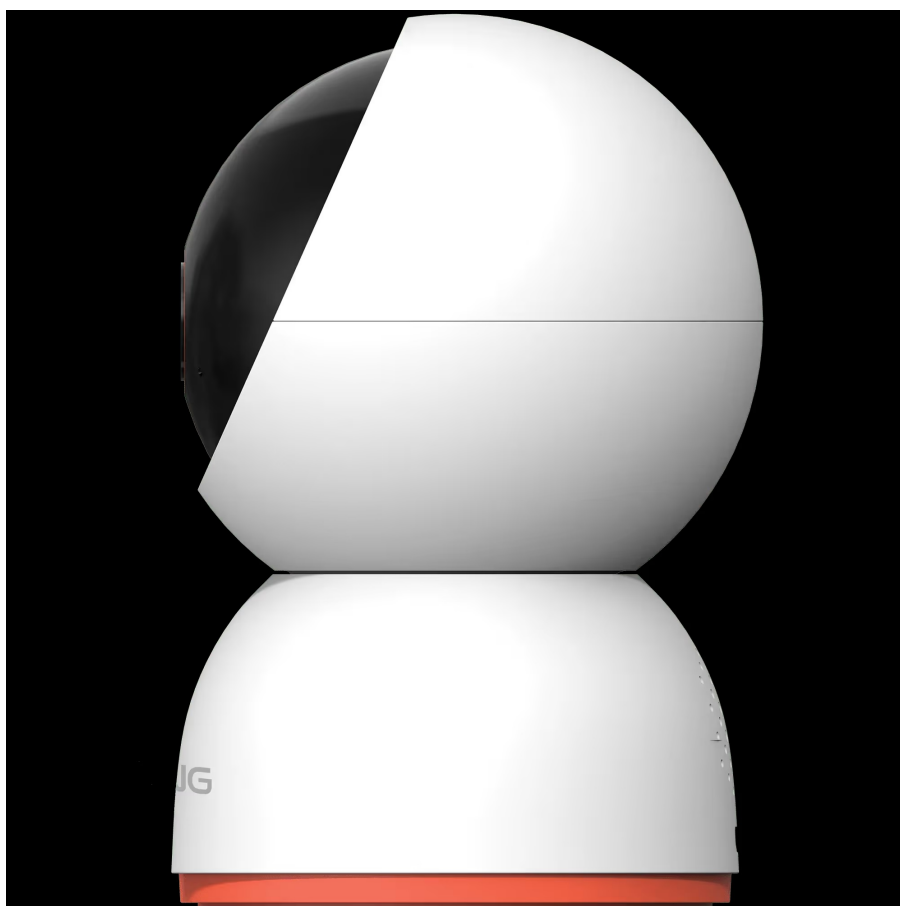

STRONG SHC08IR0-W

Cena celkem:	1 499 Kč
	(bez DPH: 1 239 Kč)
Běžná cena:	1 649 Kč
Ušetříte:	150 Kč
Kód zboží:	KIPSRG1006
Part No.:	SHC08IR0-W
Záruka:	24 měs.
Stav:	Nové zboží

Popis

Strong SHC08IR0-W - IP kamera, která úraduje na poli bezpečnosti

IP kamera Strong SHC08IR0-W pro monitoring vnitřního obytného prostoru. Podporuje zabezpečení nejenom domova a blízkých osob, ale také třeba kanceláře nebo firmy. V čele kamery je přítomen výkonný **CMOS snímač**, který zachycuje video ve vysokém **rozlišení 3840 × 2160 obrazových bodů (8 Mpix)**.

Noční IR přísvit umožní jasný záznam i za špatných světelných podmínek. Konstrukce umožňuje **360° otáčení**, a tak zajistí komplexní pokrytí sledovaného prostoru. Díky zabudovanému **mikrofonu a reproduktoru** můžete skrze **IP kameru Strong SHC08IR0-W** a **mobilní aplikaci** oboustranně komunikovat s druhou osobou v reálném čase. Tento model podporuje **Wi-Fi konektivitu v pásmu 2,4 GHz i 5 GHz**, díky čemuž je připojení rychlé, jednoduché a stabilní.

Strong SHC08IR0-W

Vnitřní IP kamera se snímačem **1/2,7" CMOS** nabízí snímání videa v rozlišení **3840 × 2160** obrazových bodů. Pro případ zhoršených světelných podmínek je přítomen **IR přísvit**. Součástí kamery je integrovaný **reproduktor a mikrofon**, který umožní kvalitní oboustrannou komunikaci. Připojení lze jednoduše realizovat bezdrátově skrze **Wi-Fi**. Propojení kamery pomocí aplikace v mobilním zařízení umožní pohodlný vzdálený přístup, pořizování záznamů či fotografií nebo upozornění v případě **detekce pohybu**. Natočené záznamy je možné ukládat na **microSD kartu** do kapacity až 512 GB, nebo odesílat na cloudové úložiště (na základě předplatného). Přímou v aplikaci navíc můžete s kamerou pohodlně otáčet o **až 360°**.