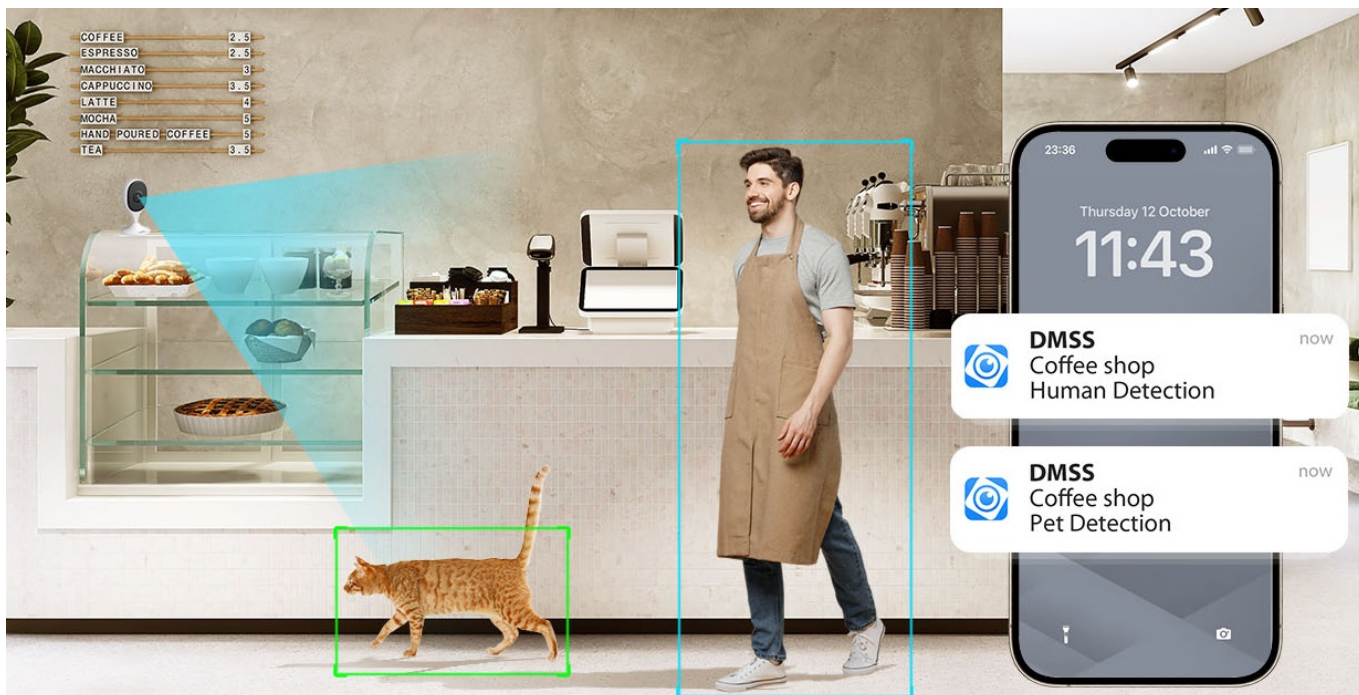

### Dahua IPC-C3AP-0280B - kompaktní řešení pro monitoring interiéru

**IP kamera Dahua IPC-C3AP-0280B** v kompaktním provedení, která je určena do vnitřních prostor – kanceláře nebo domácnosti. **Snímač CMOS** podporuje čistý obraz a ve spojení s pokročilou **funkcí nočního vidění** produkuje jasné zobrazení bez ohledu na denní či noční dobu. Představuje tak ideálního parťáka pro celodenní monitoring vnitřního prostoru.

### ZÁKLADNÍ SPECIFIKACE:

**Vlastnosti:**

- Rozlišení snímače 3 Mpx
- Komprese videa H.265
- Mobilní aplikace v češtině
- Slot pro instalaci microSD karty do kapacity 256 GB
- IR přísvit s dosahem až 10 metrů
- Obousměrné audio
- Režim soukromí
- AI detekce lidské postavy, detekce zvířat
- Detekce abnormálních zvuků
- Bezdrátové připojení Wi-Fi
- Bluetooth párování
- Otáčení obrazu 0°/180°
- Manuální nastavení úhlu: 0° až 360° horizontálně, -10° až 70° vertikálně
- Magnetická základna