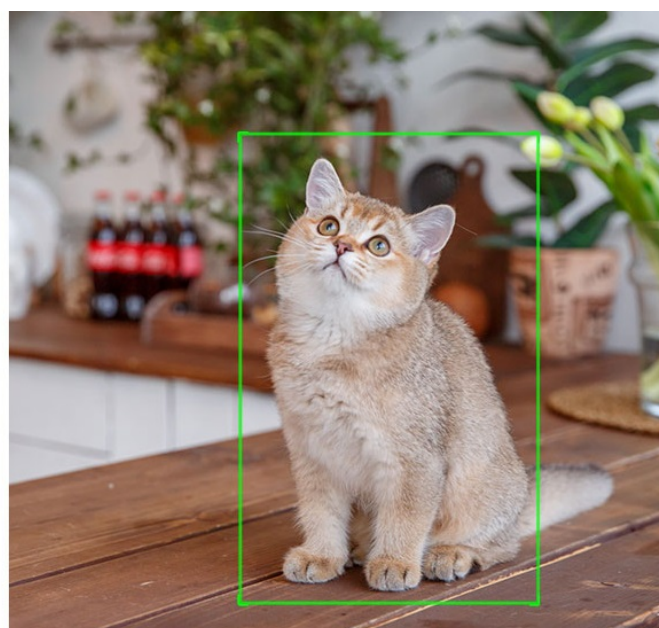

Dahua IPC-H3AP-0360B

Vnitřní **3megapixelová** IP síťová kamera typu **Cube** s **Wi-Fi**, rozlišením **2304 × 1296 px**, snímačem **CMOS 1/3,2"**, kompresí videa **H.265**, mikrofonom a reproduktorem. IR přísvit do 10 m, objektiv **f = 3,6 mm**, **úhel záběru 73° horizontálně**, ICR, **DWDR**, 1× LAN 10/100 Mbps, slot pro **microSD** kartu (max 256 GB), napájení **DC 5 V**.

K zařízení je dodáván ZDARMA software **SmartPSS Lite**. Slouží k pohodlné správě IP (NVR/XVR/IP kamer) zařízení. Aplikace umožňuje automatické vyhledání zařízení, živý náhled kanálů, nahrávání vybraných kanálů dle zadaných kritérií a samozřejmě přehrávání záznamů. Další aplikace je **DSS Express**, která je také zdarma. Nabízí více funkcí a architekturu klient-server. Nejdříve naistalujete serverovou část a poté klientskou aplikaci. Klient může být nainstalovaný na stejném PC jako server, ale i na jiném PC ve stejné síti. DSS Express umožňuje až 10 připojených klientů zdarma. Pokročilejší **DSS Pro** je již licencované a nabízí mnohem více analytických funkcí.

Pro mobilní přístup využijte aplikaci **DMSS**; stahujte a instalujte z aplikačních systémových bází (Google/Apple).