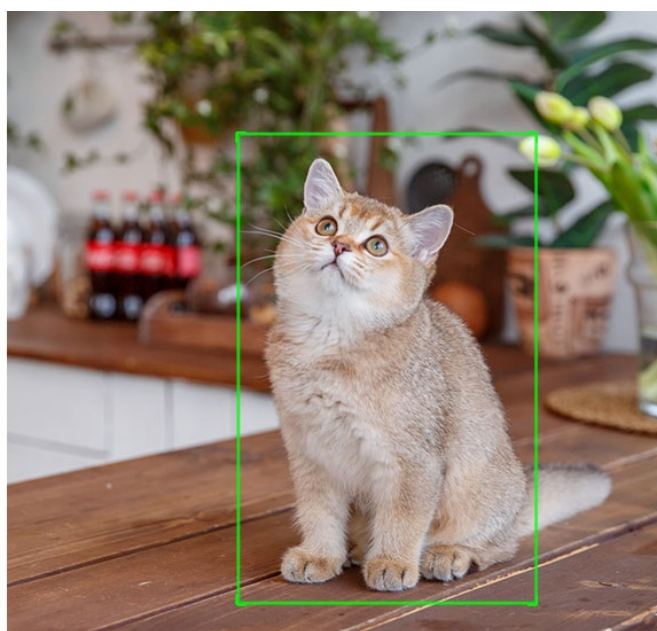

Dahua IPC-H3AP-0360B

Vnitřní **3megapixelová** IP síťová kamera typu **Cube** s **Wi-Fi**, rozlišením **2304 × 1296 px**, snímačem **CMOS 1/3,2"**, kompresí videa **H.265**, mikrofonom a reproduktorem. IR přísvit do 10 m, objektiv **f = 3,6 mm**, **úhel záběru 73° horizontálně**, ICR, **DWDR**, 1× LAN 10/100 Mbps, slot pro **microSD** kartu (max 256 GB), napájení **DC 5 V**.

K zařízení je dodáván ZDARMA software **SmartPSS Lite**. Slouží k pohodlné správě IP (NVR/XVR/IP kamer) zařízení. Aplikace umožňuje automatické vyhledání zařízení, živý náhled kanálů, nahrávání vybraných kanálů dle zadaných kritérií a samozřejmě přehrávání záznamů. Další aplikace je **DSS Express**, která je také zdarma. Nabízí více funkcí a architekturu klient-server. Nejdříve naistalujete serverovou část a poté klientskou aplikaci. Klient může být nainstalovaný na stejném PC jako server, ale i na jiném PC ve stejné síti. DSS Express umožňuje až 10 připojených klientů zdarma. Pokročilejší **DSS Pro** je již licencované a nabízí mnohem více analytických funkcí.

Pro mobilní přístup využijte aplikaci **DMSS**; stahujte a instalujte z aplikačních systémových bází (Google/Apple).