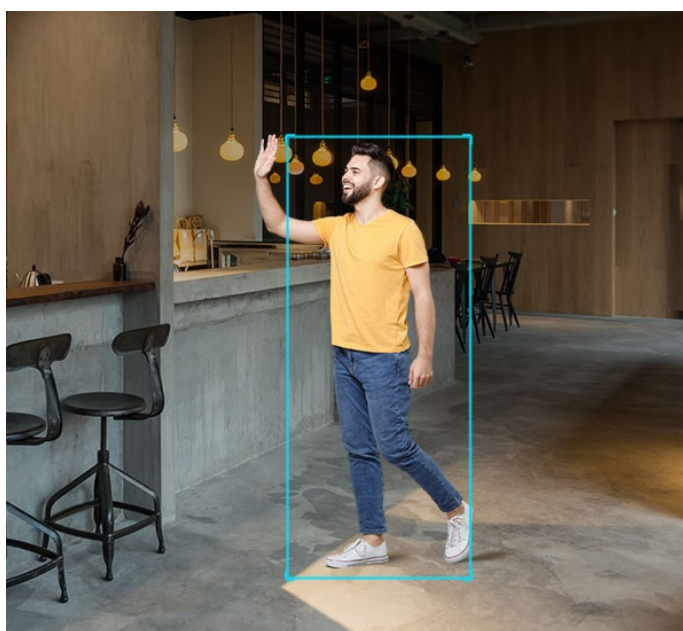

Dahua IPC-H3AP-0360B

Vnitřní **3megapixelová** IP síťová kamera typu **Cube** s **Wi-Fi**, rozlišením **2304 × 1296 px**, snímačem **CMOS 1/3,2"**, kompresí videa **H.265**, mikrofonom a reproduktorem. IR přísvit do 10 m, objektiv **f = 3,6 mm**, **úhel záběru 73° horizontálně**, ICR, **DWDR**, 1× LAN 10/100 Mbps, slot pro **microSD** kartu (max 256 GB), napájení **DC 5 V**.

K zařízení je dodáván ZDARMA software **SmartPSS Lite**. Slouží k pohodlné správě IP (NVR/XVR/IP kamer) zařízení. Aplikace umožňuje automatické vyhledání zařízení, živý náhled kanálů, nahrávání vybraných kanálů dle zadaných kritérií a samozřejmě přehrávání záznamů. Další aplikace je **DSS Express**, která je také zdarma. Nabízí více funkcí a architekturu klient-server. Nejdříve naistalujete serverovou část a poté klientskou aplikaci. Klient může být nainstalovaný na stejném PC jako server, ale i na jiném PC ve stejné síti. DSS Express umožňuje až 10 připojených klientů zdarma. Pokročilejší **DSS Pro** je již licencované a nabízí mnohem více analytických funkcí.

Pro mobilní přístup využijte aplikaci **DMSS**; stahujte a instalujte z aplikačních systémových bází (Google/Apple).