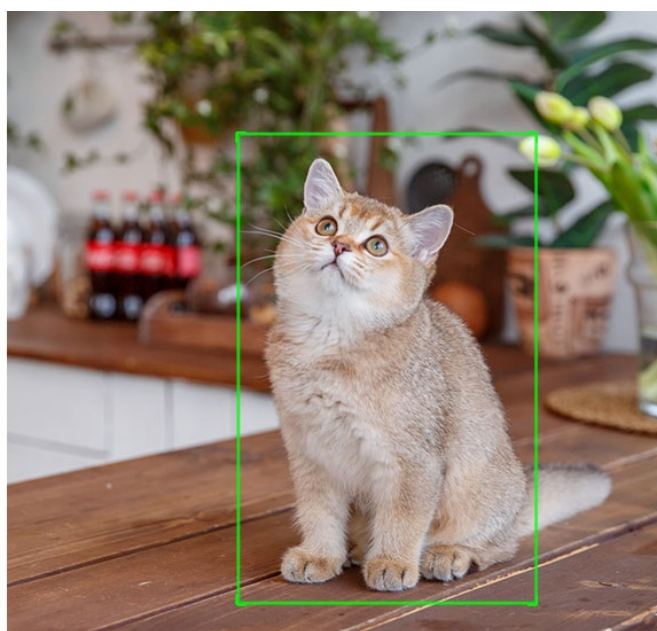

Dahua IPC-H3AP-0360B

Vnitřní **5megapixelová** IP síťová kamera typu **Cube** s **Wi-Fi**, rozlišením **2880 × 1620 px**, snímačem **CMOS 1/3"**, kompresí videa **H.265**, mikrofonom a reproduktorem.

IR přísvit do 10 m, objektiv **f = 3,6 mm**, **úhel záběru 74° horizontálně**, ICR, **DWDR**, 1× LAN 10/100 Mbps, slot pro **microSD** kartu (max 256 GB), napájení **DC 5 V**.

K zařízení je dodáván ZDARMA software **SmartPSS Lite**. Slouží k pohodlné správě IP (NVR/XVR/IP kamer) zařízení. Aplikace umožňuje automatické vyhledání zařízení, živý náhled kanálů, nahrávání vybraných kanálů dle zadaných kritérií a samozřejmě přehrávání záznamů. Další aplikace je **DSS Express**, která je také zdarma. Nabízí více funkcí a architekturu klient-server. Nejdříve naistalujete serverovou část a poté klientskou aplikaci. Klient může být nainstalovaný na stejném PC jako server, ale i na jiném PC ve stejné síti. DSS Express umožňuje až 10 připojených klientů zdarma. Pokročilejší **DSS Pro** je již licencované a nabízí mnohem více analytických funkcí.

Pro mobilní přístup využijte aplikaci **DMSS**; stahujte a instalujte z aplikačních systémových bází (Google/Apple).