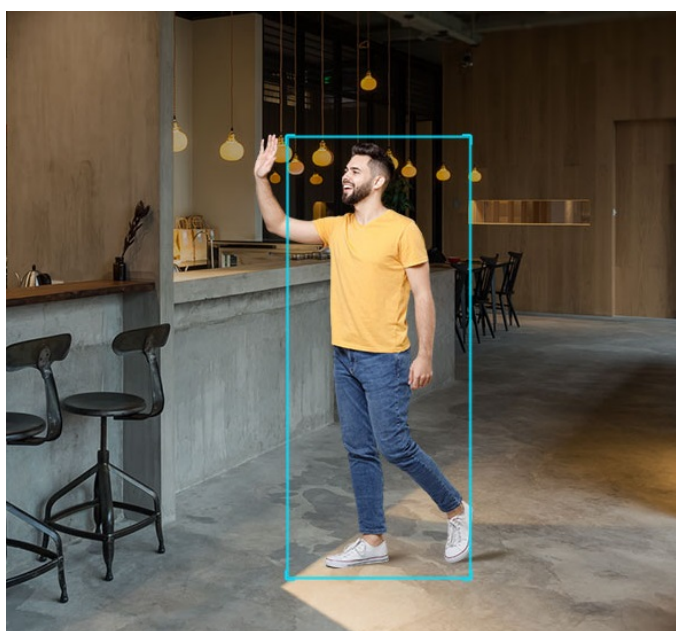

Dahua IPC-H3AP-0360B

Vnitřní **5megapixelová** IP síťová kamera typu **Cube** s **Wi-Fi**, rozlišením **2880 × 1620 px**, snímačem **CMOS 1/3"**, kompresí videa **H.265**, mikrofonom a reproduktorem.

IR přísvit do 10 m, objektiv **f = 3,6 mm**, **úhel záběru 74° horizontálně**, ICR, **DWDR**, 1× LAN 10/100 Mbps, slot pro **microSD** kartu (max 256 GB), napájení **DC 5 V**.

K zařízení je dodáván ZDARMA software **SmartPSS Lite**. Slouží k pohodlné správě IP (NVR/XVR/IP kamer) zařízení. Aplikace umožňuje automatické vyhledání zařízení, živý náhled kanálů, nahrávání vybraných kanálů dle zadaných kritérií a samozřejmě přehrávání záznamů. Další aplikace je **DSS Express**, která je také zdarma. Nabízí více funkcí a architekturu klient-server. Nejdříve naistalujete serverovou část a poté klientskou aplikaci. Klient může být nainstalovaný na stejném PC jako server, ale i na jiném PC ve stejné síti. DSS Express umožňuje až 10 připojených klientů zdarma. Pokročilejší **DSS Pro** je již licencované a nabízí mnohem více analytických funkcí.

Pro mobilní přístup využijte aplikaci **DMSS**; stahujte a instalujte z aplikačních systémových bází (Google/Apple).