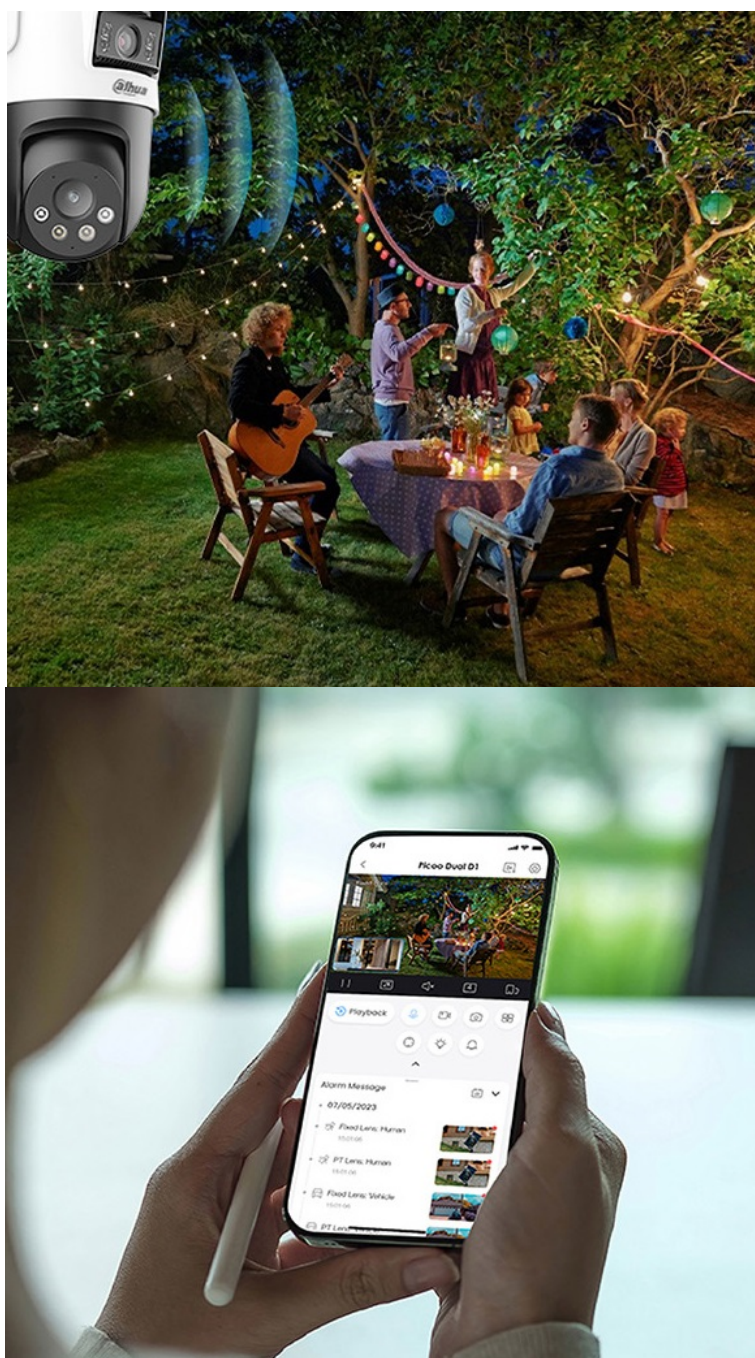

### Dahua IPC-P5DP-5F-PV - efektivně ohlídá vnější prostor

Duální IP kamera Dahua IPC-P5DP-5F-PV pro snímání venkovního prostoru. Díky **PTZ konstrukci s duálním objektivem** umožňuje funkci otáčení a naklánění, takže s přehledem zachytí vše, co se kolem děje, a daný prostor monitoruje současně z různých oblastí a úhlů.

Umožní vám nastavení objektivů do požadovaného úhlu, příjem notifikací na vaše zařízení, živé náhledy nebo třeba **obousměrnou komunikaci** v reálném čase skrze **integrováný mikrofon a reproduktor** v kameře. Díky konstrukci se **stupněm krytí IP66** si na kameru neprijde ani nepříznivé vnější počasí a je optimálně chráněna proti dešti, větru nebo prachu.