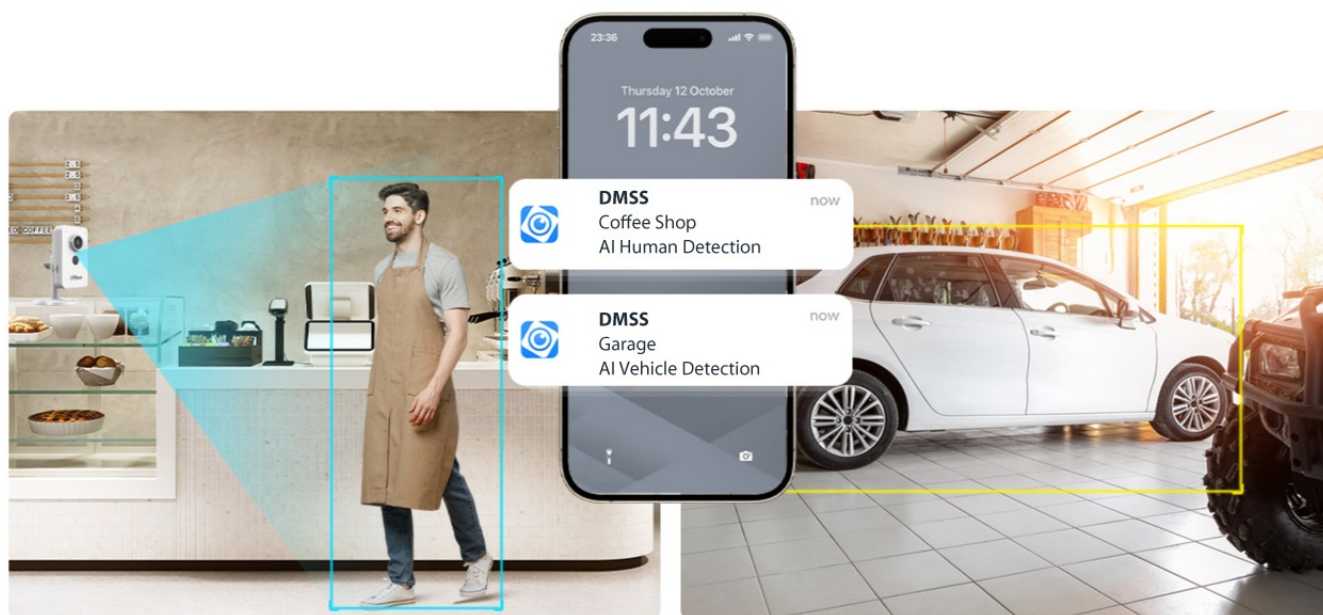

### Dahua IPC-C4KP - pokročilá detekce, všestranná instalace

**IP síťová kamera Dahua IPC-C4KP** zachycuje obraz v ostrém a detailním rozlišení a je ideálním řešením pro monitoring vnitřního prostoru, a to jak ve dne, tak v noci. Disponuje celou řadou funkcí od **detekce osob** přes **IR přísvit** až po **obousměrný hovor**, a tak je vhodná pro využití v malých až středně velkých prostorách, jako jsou domácnosti, maloobchodní prodejny a jiné komerční provozy.

Díky **flexibilní instalaci** a **kompaktním rozměrům** se jednoduše vměstná na jakékoli místo. **Kamera Dahua IPC-C4KP** podporuje **bezdrátové připojení pomocí Wi-Fi** i párování přes **Bluetooth**. Ve spojení s **mobilní DMSS aplikací** získáte rychlý a snadný přístup k nastavení a kontrole kamery v pohodlí domova i mimo něj.