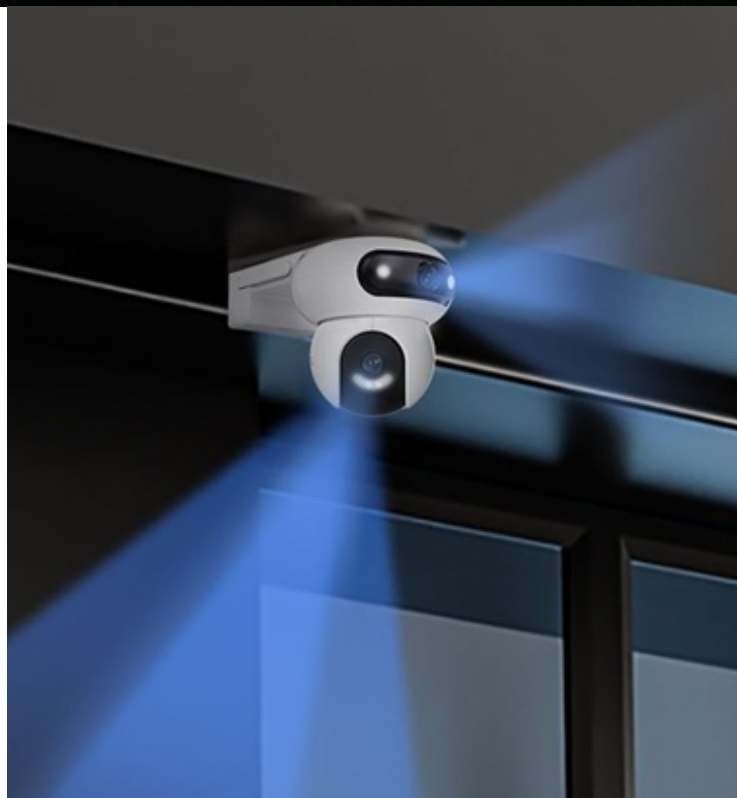

IP kamera EZVIZ H90 2K s otočnou konstrukcí, se kterou získáte perfektní zabezpečení venkovního prostoru. Inovativní konstrukce disponuje **dvojitým objektivům** a **funkcí otáčení**, díky čemuž poskytuje panoramatické záběry a širokoúhlé pokrytí bez slepých míst. **Duální snímač produkuje obraz ve vysokém rozlišení 2K+**, takže výsledné záběry jsou ostré a zachytí všechny potřebné detaily.

EZVIZ H90 2K

Venkovní otočná IP kamera s duálním snímačem je navržena pro sledování venkovních prostor ve vysokém rozlišení obrazu **2K+** při **15 fps**. Konstrukce se **dvěma objektivy** zajišťuje komplexní pokrytí velkých prostor. Pro nahrávání zřetelného videa i v naprosté tmě disponuje **nočním režimem s IR přísvitem** do vzdálenosti až 30 m a také **bílým LED přísvitem pro barevné záběry v noci**. Komprese **H.265/H.264** snižuje nároky na přenos dat a úložiště. Natočené záznamy je možné ukládat na **microSD kartu** do kapacity až 512 GB, nebo odesílat na cloudové úložiště (na základě předplatného). Součástí kamery je integrovaný **reproduktor a mikrofon**, který umožní kvalitní oboustrannou komunikaci. **Aktivní zastrašení** v podobě stroboskopického světla a zvukového alarmu pak varuje případné narušitele. Propojení kamery pomocí aplikace v mobilním zařízení umožní pohodlný vzdálený přístup, pořizování záznamů či fotografií nebo upozornění v případě **detekce pohybu**. Mezi další užitečné funkce patří například **rozpoznávání lidské postavy a vozidla** pomocí umělé inteligence, přizpůsobitelná oblast detekce pohybu či sledování pohybující se postavy (Auto-Tracking). Připojení lze jednoduše realizovat jak drátově prostřednictvím **RJ-45** konektoru, tak bezdrátově skrze **Wi-Fi**. Je kompatibilní s inteligentními hlasovými asistenty **Amazon Alexa a Google Assistant**.