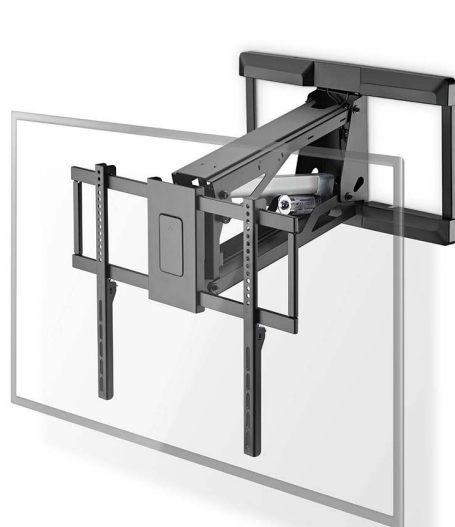

Popis

Nedis TVWM5880BK - drží TV v ideální poloze

Motorizovaný držák Nedis TVWM5880BK pro pohodlné sledování TV. Disponuje **motorizovaným ramenem**, které usnadní nastavení obrazovky do požadované polohy. **Televizor lze posouvat dopředu i dozadu**, abyste docílili ideální vzdálenosti. Součástí balení je **dálkový ovladač**, s jehož pomocí lze rameno polohovat podle vašich požadavků. Potěší také **podpora mobilní aplikace Nedis SmartLife**, takže po **připojení pomocí Wi-Fi** můžete držák nastavit také přes smartphone.

Oblíbený film nebo seriál můžete sledovat v jakékoli poloze - vzpřímeně, vsedě, vleže. Také **při hraní her** se můžete uvelebit v preferované poloze a prožívat multimédia naplno. **Televizní držák Nedis TVWM5880BK** je určen **pro obrazovky s úhlopříčkou 37" až 75"** a o hmotnosti až 35 kg. **Praktický organizér pro kabely** zajistí přesné vedení kabeláže bez zamotání a zdlouhavého hledání.

Nedis TV Wall Mount

Motorised viewing angle adjustment

Maximum load capacity of 35 kg

TV size range from 37 to 75 inch

Nedis TVWM5880BK

Chytrý **Wi-Fi motorizovaný VESA držák** vhodný pro instalaci televizoru o úhlopříčce 37" až 75" a hmotnosti až 35 kg **na stěnu**. Připojte se k Wi-Fi a ovládejte nástěnný držák pomocí podpory aplikace **Nedis SmartLife**. Tichý motorizovaný mechanismus a systém plynových pružin umožňuje **výškové nastavení** v rozsahu 0 až 560 mm. Přiložený **dálkový ovladač** nabízí snadné ovládání pomocí dvou přednastavených poloh, což vám umožní bez námahy najít perfektní pozorovací úhel. Integrované nastavení úrovně navíc zajišťuje dokonalé polohování s **náklonem až +3° až -3°**. Samozřejmostí je integrované vedení kabelů pro uspořádaný a čistý vzhled.

ZÁKLADNÍ SPECIFIKACE

Velikost obrazovky: 37-75" (94-190 cm)

Odstup od stěny: 153-485 mm

Maximální nosnost: 35 kg

Rozměry VESA: 200 × 100, 200 × 200, 300 × 200, 300 × 300, 400 × 200, 400 × 300, 400 × 400, 600 × 400