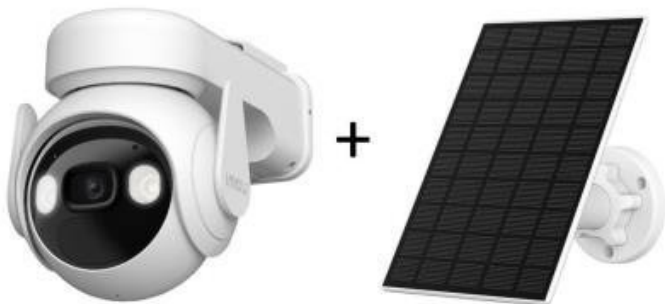

IMOU CELL PT KIT LITE + SOLÁRNÍ PANEL

Cena celkem:	2 133 Kč (bez DPH: 1 763 Kč)
Běžná cena:	2 347 Kč
Ušetříte:	213 Kč
Kód zboží:	KIPMOU1133
Part No.:	IPC-K9ECP-3T0WE/FSP12- TYPEC
Záruka:	36 měs.
Stav:	Nové zboží

Popis

Ochrana rodiny i objektu ve 2K kvalitě - kamera Imou Cell PT

Bezdrátová bezpečnostní kamera Imou Cell PT pro ochranu domácnosti a těch, na kterých vám záleží. Videozáznamy zachycuje ve **vysokém rozlišení 2K**, díky čemuž je obraz ostrý a nechybí žádný důležitý detail. Disponuje **dobíjecí baterií s kapacitou 5 000 mAh**, která zajišťuje provoz až 4 měsíce. Pro napájení **lze využít také solární panel** (součástí je solární panel s výkonem 3 W), který snadno připojíte a umožní spolehlivý provoz bezpečnostního systému kontinuálně **v režimu 24/7**.

Samotná **instalace je pak rychlá, jednoduchá** a postačí vám k tomu jedna ruka. Stejně jako pro odejmutí je to otázka jednoho cvaknutí. Objektiv podporuje **panoramatické otáčení a naklápění**, a tak poskytne plný dohled nad vaším domovem. Díky **IR přísvitu do vzdálenosti až 20 metrů** je ideální i pro noční monitoring. **Detektor PIR s pokročilým video algoritmem** spolehlivě zachycují osoby a jejich pohyb.