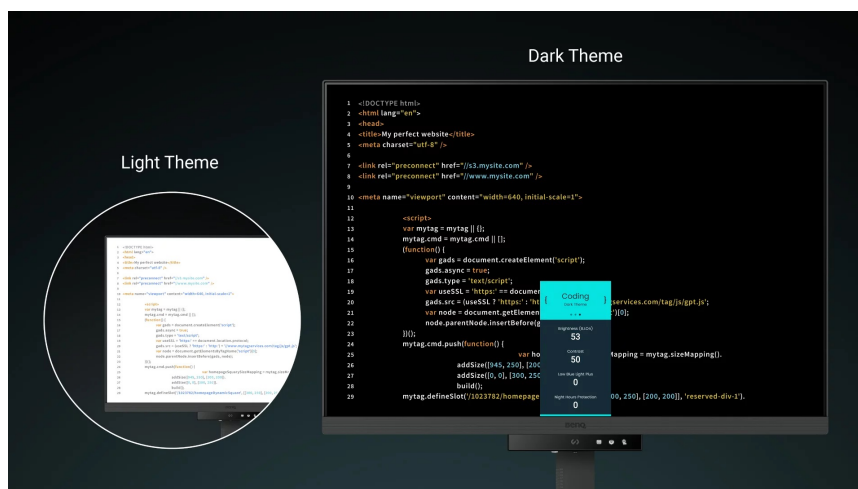

Monitor BenQ RD320U je navržen pro potřeby programátorů a jejich náročné požadavky. Na **displeji s úhlopříčkou 31,5"** přehledně a jasně zobrazí kódy a umožní vám plné ponoření do programátorských projektů. **Monitor BenQ RD320U** disponuje pokročilými režimy **pro specifické potřeby kódování**, které zajišťují čisté písmo a zlepšené rozlišení. Při práci na náročných projektech oceníte také nižší námahu očí při dlouhodobém nasazení. **Režimy nabízí světlé i tmavé motivy** podle toho, v jakých podmínkách programujete. Snadno také upravíte jas nebo kontrast, abyste dosáhli ideálního prostředí pro práci.

Mezi další přednosti patří **system osvětlení MoonHalo** v zadní části monitoru BenQ. MoonHalo slouží k **nastavení jasu, teplotě barev apod.**, díky čemuž **chrání vaše oči** a podporuje lepší soustředění. Pomocí **softwaru Display Pilot 2** máte nastavení displeje pod dokonalou kontrolou. V rámci multitaskingu můžete monitor **BenQ RD320U** propojit s dalšími monitory pomocí **technologie Daisy Chain**. Další možnosti konektivity zajišťují porty **HDMI, DisplayPort** nebo **USB**.