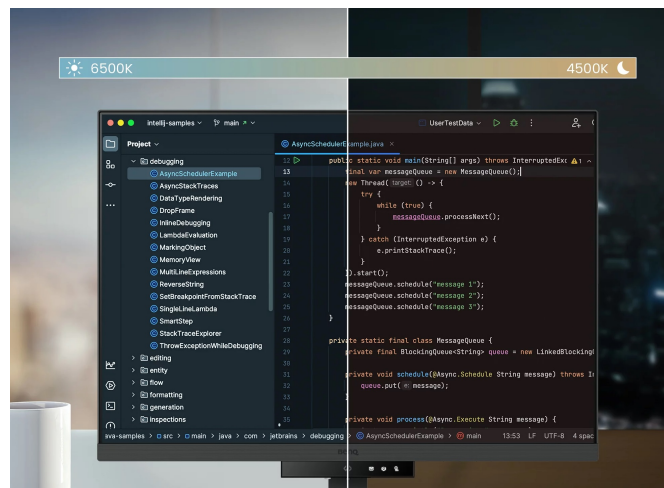

Monitor BenQ RD320U je navržen pro potřeby programátorů a jejich náročné požadavky. Na **displeji s úhlopříčkou 31,5"** přehledně a jasně zobrazí kódy a umožní vám plné ponoření do programátorských projektů. **Monitor BenQ RD320U** disponuje pokročilými režimy **pro specifické potřeby kódování**, které zajišťují čisté písmo a zlepšené rozlišení. Při práci na náročných projektech oceníte také nižší námahu očí při dlouhodobém nasazení. **Režimy nabízí světlé i tmavé motivy** podle toho, v jakých podmínkách programujete. Snadno také upravíte jas nebo kontrast, abyste dosáhli ideálního prostředí pro práci.

Mezi další přednosti patří **system osvětlení MoonHalo** v zadní části monitoru BenQ. MoonHalo slouží k **nastavení jasu, teplotě barev apod.**, díky čemuž **chrání vaše oči** a podporuje lepší soustředění. Pomocí **softwaru Display Pilot 2** máte nastavení displeje pod dokonalou kontrolou. V rámci multitaskingu můžete monitor **BenQ RD320U** propojit s dalšími monitory pomocí **technologie Daisy Chain**. Další možnosti konektivity zajišťují porty **HDMI, DisplayPort** nebo **USB**.