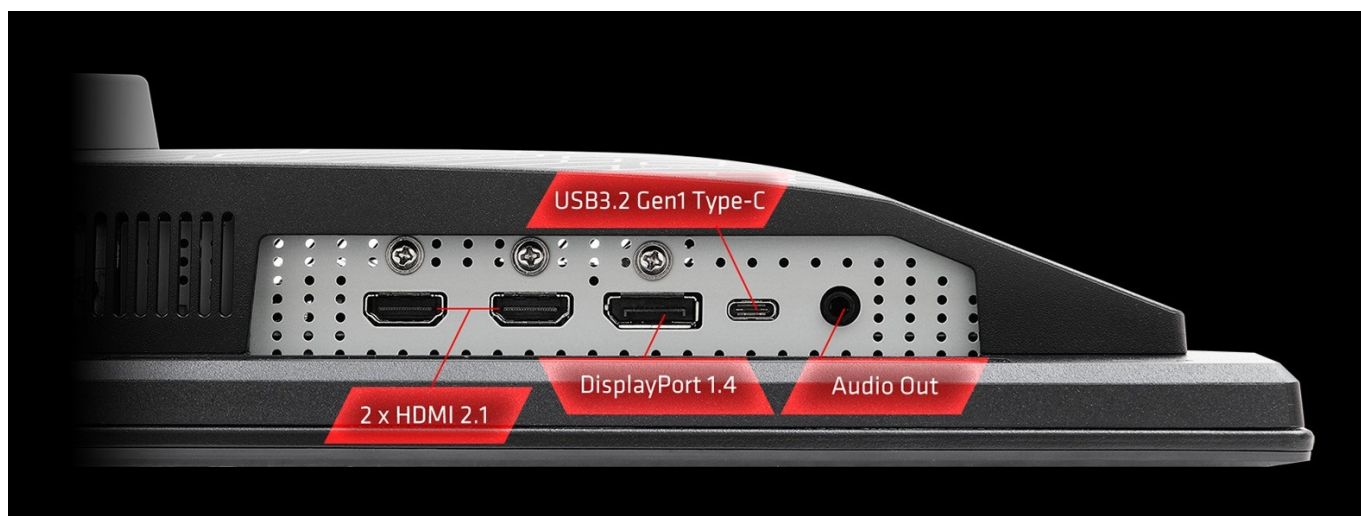

### ASRock Phantom Gaming PGO27QFV - vstupte do hry s OLED displejem

Herní monitor ASRock Phantom Gaming PGO27QFV vám zprostředkuje precizní obraz v zářivých barvách a vysokých detailech. Je ideální nejenom na multimediální zábavu, ale také profesionální pracovní činnost. **Displej s úhlopříčkou 27 palců** obsahuje pokročilou **OLED technologii**, díky které produkuje věrné barvy, hlubokou černou a vynikající kontrast. Tyto atributy jsou ideální **pro náročný gaming, tvorbu a editaci obsahu** a další zábavu v podobě sledování filmů nebo videí.

Ve spojení s **QHD rozlišením** je vizuál ostrý a neunikne vám žádný detail. Konstrukce **monitoru ASRock Phantom Gaming PGO27QFV** podporuje efektivní chlazení a dlouhodobý provoz. Monitor pro chlazení využívá **grafenovou folii s unikátním chladičem a ventilací** na zadní straně. Díky tomu dochází k efektivnímu snižování teploty obrazovky a riziku vypálení.

### **ASRock Phantom Gaming PGO27QFV**

Herní OLED monitor s úhlopříčkou **27"** a QHD rozlišením **2560 x 1440** obrazových bodů nabízí kontrastní poměr **1 500 000**

**: 1**, jas **250 cd/m<sup>2</sup>**, dobu odezvy **0,03 ms** a pokrytí **99% DCI-P3**. Obnovovací frekvence **360 Hz** spolu s podporou technologií **AMD FreeSync Premium Pro a VESA DisplayHDR True Black 400** nabízí intenzivní akci bez trhání, zadrhávání nebo rozmazávání obrazu při pohybu. Monitor je vybaven i **vestavěnou Wi-Fi anténou**, kterou pouze připojíte k počítači dodanými kabely a můžete si užívat hraní bez latence. Potěší také pozorovací úhly **178° horizontálně i vertikálně**. V neposlední řadě jistě potěší **výškově nastavitelný podstavec**.

## **ZÁKLADNÍ SPECIFIKACE**

**Typ panelu:** QD-OLED

**Úhlopříčka:** 27"

**Poměr stran:** 16 : 9

**Rozlišení:** 2560 × 1440

**Kontrastní poměr:** 1 500 000 : 1

**Doba odezvy:** 0,03 ms

**Rozhraní:** Wi-Fi, 2× HDMI, 1× DisplayPort, 1× USB-C, 1× sluchátkový výstup