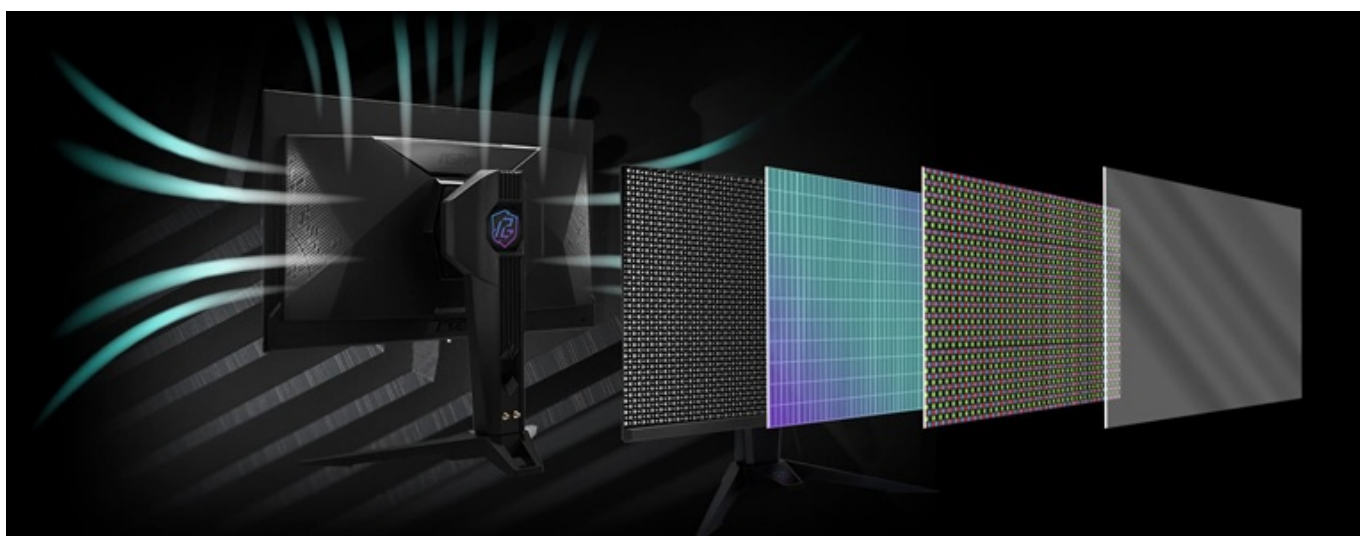

### ASRock Phantom Gaming PGO27QFV - vstupte do hry s OLED displejem

Herní monitor ASRock Phantom Gaming PGO27QFV vám zprostředkuje precizní obraz v zářivých barvách a vysokých detailech. Je ideální nejenom na multimediální zábavu, ale také profesionální pracovní činnost. **Displej s úhlopříčkou 27 palců** obsahuje pokročilou **OLED technologii**, díky které produkuje věrné barvy, hlubokou černou a vynikající kontrast. Tyto atributy jsou ideální **pro náročný gaming, tvorbu a editaci obsahu** a další zábavu v podobě sledování filmů nebo videí.

Ve spojení s **QHD rozlišením** je vizuál ostrý a neunikne vám žádný detail. Konstrukce **monitoru ASRock Phantom Gaming PGO27QFV** podporuje efektivní chlazení a dlouhodobý provoz. Monitor pro chlazení využívá **grafenovou folii s unikátním chladičem a ventilací** na zadní straně. Díky tomu dochází k efektivnímu snižování teploty obrazovky a riziku vypálení.

## **ZÁKLADNÍ SPECIFIKACE**

**Typ panelu:** QD-OLED

**Úhlopříčka:** 27"

**Poměr stran:** 16 : 9

**Rozlišení:** 2560 × 1440

**Kontrastní poměr:** 1 500 000 : 1

**Doba odezvy:** 0,03 ms

**Rozhraní:** Wi-Fi, 2× HDMI, 1× DisplayPort, 1× USB-C, 1× sluchátkový výstup