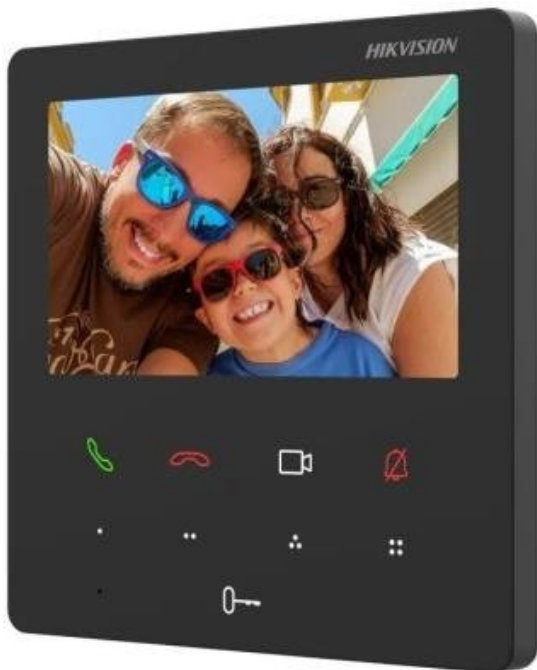

HIKVISION DS-KH6110-WE1/ALARM

Cena celkem:	4 473 Kč
	(bez DPH: 3 697 Kč)
Běžná cena:	4 920 Kč
Ušetříte:	447 Kč
Kód zboží:	IPKHIK1292
Part No.:	DS-KH6110-WE1/Alarm
Záruka:	36 měs.
Stav:	Nové zboží

Popis

Hikvision DS-KH6110-WE1/Alarm

Vnitřní stanice s **4,3" dotykovou obrazovkou** a podporou **PoE** napájení. Poskytuje flexibilní a pohodlné funkce **interkomu**, se snadným ovládáním pomocí dotykového displeje a **9 dotykových tlačítek**. Uživatelé si navíc mohou pohodlně přizpůsobit funkce 4 tlačítek podle svých požadavků. Pracuje na operačním systému **Linux**.

Stanici je možné instalovat do stojanu DS-KABH6350-T (není součástí balení), nebo ji namontovat na zeď.

- Snadné a rychlé nastavení díky přívětivému uživatelskému designu
- 4,3" barevný dotykový displej s rozlišením 480 × 272
- 9 dotykových tlačítek (4 tlačítka jsou uživatelsky nastavitelná)
- Standardní PoE napájení bez přídavného napájecího adaptéru
- Vestavěný mikrofon a reproduktor pro obousměrnou komunikaci
- Pohodlné ovládání pomocí mobilní aplikace Hik-Connect
- Komunikační protokoly TCP/IP, SIP, RTSP
- Bezdrátové připojení Wi-Fi

ZÁKLADNÍ SPECIFIKACE

Displej: 4,3" dotykový, rozlišení 480 × 272, barevný TFT

Paměť: 128 MB RAM, 16 MB ROM

Sít: Wi-Fi 802.11b/g/n, 1× RJ-45 Ethernet 100 Mbps

Porty a rozhraní: 1× RJ-45, 1× alarm vstup

Napájení: DC 12 V nebo 802.3af PoE