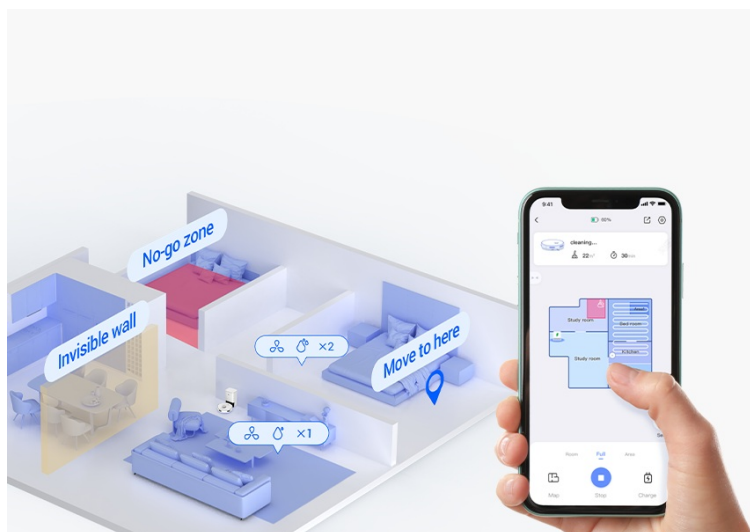

#### Robotický vysavač EZVIZ RE4 Plus - pro váš úklid i klid

**Výkonný robotický vysavač EZVIZ RE4 Plus** s mopem, který usnadní úklid domácnosti a vám život. Je ideální volbou jak pro vysávání, tak vytírání. **Integrovaný navigační systém s LDS LiDAR** zajišťuje přesné naplánování trasy a vyčištění každého koutu v místnosti. Ve spojení s **mobilní aplikací EZVIZ** můžete nastavit funkce a plán úklidu jednoduše pomocí pár klepnutí.

## Čistý byt bez námahy

**Robotický vysavač EZVIZ RE4 Plus** disponuje **prachovým sáčkem o objemu 4 l**. Pojme tak velké množství prachu a je ideální pro častý a poctivý úklid. Díky **funkci automatického vyprazdňování** se nemusíte o nic starat. Tento extra velký sáček stačí vyměnit až za 90 dní. Mezi další přednosti patří **vysoký sací výkon**, který absorbuje prach, srst domácích mazlíčků a další hrubé nečistoty na vašem koberci. Speciálně při vysávání koberců oceníte **funkci zesíleného sání**, která odstraní hůře odnímatelné nečistoty, jako jsou vlasy, zvířecí chlupy apod. Pro úklid podlah se pak uplatní **funkce mopování**.

**Robot EZVIZ RE4 Plus** disponuje **300ml nádržkou na vodu**, takže klidně vytře podlahy v celém bytě. Přesná **detekce pohybu LDS LiDAR** ve spolupráci s infračervenými senzory efektivně reaguje na překážky a volí optimální trasu čištění. Skvěle se tak uplatní i v prostorově náročnějších prostředích.

Robot inteligentně **plánuje své trasy a vyhýbá se překážkám**, přičemž si dokáže přizpůsobit výkon i režim úklidu podle aktuálních potřeb. Ať už jde o **tvrdé podlahy nebo koberce**. Pro maximální pohodlí lze jeho funkce ovládat pomocí **aplikace EZVIZ**, která umožňuje přizpůsobení úklidových plánů a nastavení různých oblastí. Robot navíc podporuje hlasové ovládání přes Google Assistant a Amazon Alexa.