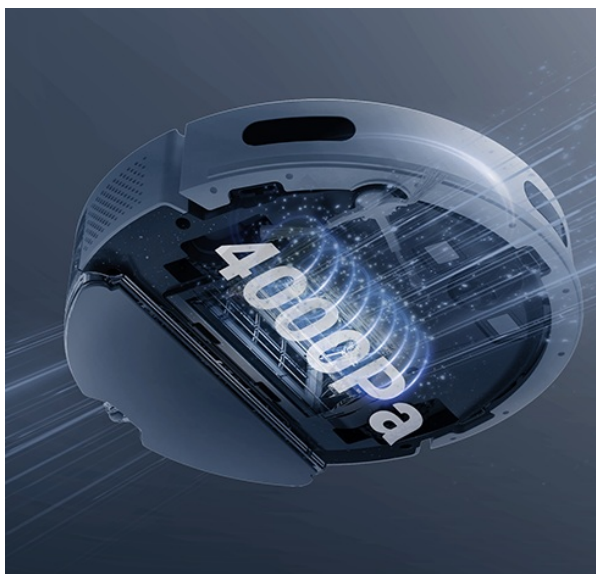

Popis

Robotický vysavač EZVIZ RE4 Plus - pro váš úklid i klid

Výkonný robotický vysavač EZVIZ RE4 Plus s mopem, který usnadní úklid domácnosti a vám život. Je ideální volbou jak pro vysávání, tak vytírání. **Integrovaný navigační systém s LDS LiDAR** zajišťuje přesné naplánování trasy a vyčištění každého koutu v místnosti. Ve spojení s **mobilní aplikací EZVIZ** můžete nastavit funkce a plán úklidu jednoduše pomocí pár klepnutí.

Čistý byt bez námahy

Robotický vysavač EZVIZ RE4 Plus disponuje **prachovým sáčkem o objemu 4 l**. Pojme tak velké množství prachu a je ideální pro častý a poctivý úklid. Díky **funkci automatického vyprazdňování** se nemusíte o nic starat. Tento extra velký sáček stačí vyměnit až za 90 dní. Mezi další přednosti patří **vysoký sací výkon**, který absorbuje prach, srst domácích mazlíčků a další hrubé nečistoty na vašem koberci. Speciálně při vysávání koberců oceníte **funkci zesíleného sání**, která odstraní hůře odnímatelné nečistoty, jako jsou vlasy, zvířecí chlupy apod. Pro úklid podlah se pak uplatní **funkce mopování**.

Robot EZVIZ RE4 Plus disponuje **300ml nádržkou na vodu**, takže klidně vytře podlahy v celém bytě. Přesná **detekce pohybu LDS LiDAR** ve spolupráci s infračervenými senzory efektivně reaguje na překážky a volí optimální trasu čištění. Skvěle se tak uplatní i v prostorově náročnějších prostředích.

EZVIZ RE4 Plus

Vysoce výkonný **robotický vysavač a mop**, který přináší komplexní řešení pro úklid domácnosti. Díky pokročilé technologii navigace **LDS LiDAR** a **automatickému vyprázdnění prachového zásobníku** nabízí bezproblémový provoz **až na 90 dní**. Kombinuje čtyři hlavní funkce – **zametání, vysávání, mopování a vyprazdňování**.