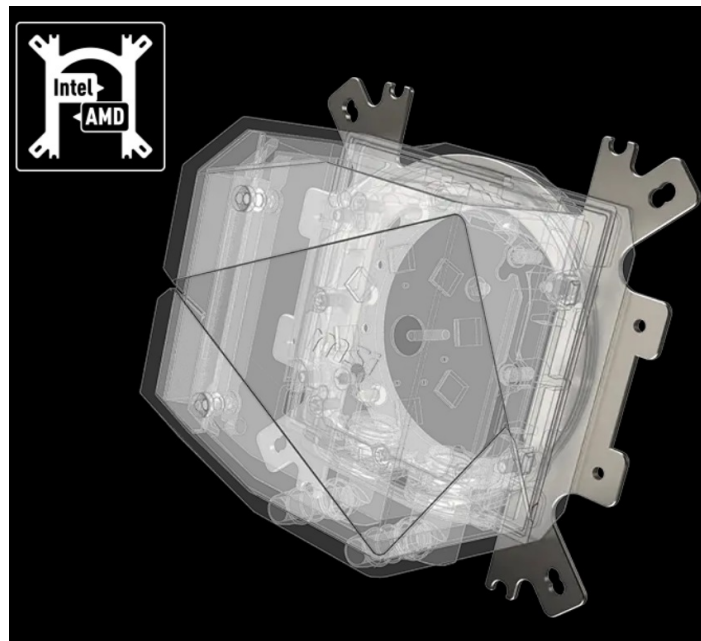

Vodní chladič MSI MAG CORELIQUID I240 vytáhne váš PC procesor na vrchol potenciálního výkonu. Představuje ideální volbu do herních sestav a PC systému, které si uživatelé sami rádi vyladí. Vyznačuje se inovativním designem, který je vybroušený do nejmenších detailů a umožní vám nasazení v různých úhlech, respektive různých herních skříních. Provedení se vyznačuje **Dua-Sided Infinite Mirror** - designovým prvem oboustranného zrcadla - který dodá vaší PC sestavě exkluzivní vzezření.

Kromě toho si vodní chladič **MSI MAG CORELIQUID I240** zakládá také na tichém provozu. Oproti tradičním chladičům, snižuje celkové vibrace a dosahuje hladkého průtoku vody. Podíl na tom má specifické vnitřní uspořádání v čele s čerpadlem a potrubím. **Řada MSI MAG Core Liquid I** disponuje opletenými hadicemi, které zajišťují vysokou odolnost proti poškození, nízkým teplotám nebo korozi.

MSI MAG CoreLiquid I240 White

Vodní chladič určený pro chlazení široké škály procesorů. Vyznačuje se vysokou kvalitou, výkonem a spolehlivostí. Disponuje **dvěma 120 mm** velkými ventilátory a čerpadlem s **ARGB** podsvícením. Odolné opletené hadice jsou dlouhé **400 mm** a díky dostatečně širokému průměru zaručují **plynulý průtok** chladicí kapaliny.

Hlučnost: max. 32,8 dBA

Délka hadice: 400 mm

Rozměry: 277 × 119,2 × 27 mm

Rozměry chladicího bloku: 74 × 69,1 × 62,45 mm

Barva: bílá