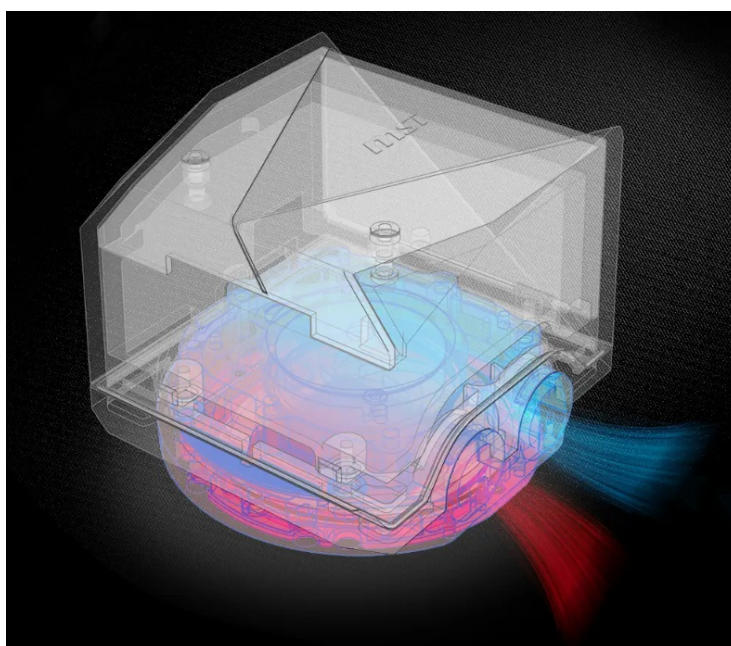

Vodní chladič MSI MAG CORELIQUID I240 vytáhne váš PC procesor na vrchol potenciálního výkonu. Představuje ideální volbu do herních sestav a PC systému, které si uživatelé sami rádi vyladí. Vyznačuje se inovativním designem, který je vybroušený do nejmenších detailů a umožní vám nasazení v různých úhlech, respektive různých herních skříních. Provedení se vyznačuje **Dua-Sided Infinite Mirror** - designovým prvem oboustranného zrcadla - který dodá vaší PC sestavě exkluzivní vzezření.

Kromě toho si vodní chladič **MSI MAG CORELIQUID I240** zakládá také na tichém provozu. Oproti tradičním chladičům, snižuje celkové vibrace a dosahuje hladkého průtoku vody. Podíl na tom má specifické vnitřní uspořádání v čele s čerpadlem a potrubím. **Řada MSI MAG Core Liquid I** disponuje opletenými hadicemi, které zajišťují vysokou odolnost proti poškození, nízkým teplotám nebo korozi.

MSI MAG CoreLiquid I240 White

Vodní chladič určený pro chlazení široké škály procesorů. Vyznačuje se vysokou kvalitou, výkonem a spolehlivostí. Disponuje **dvěma 120 mm** velkými ventilátory a čerpadlem s **ARGB** podsvícením. Odolné opletené hadice jsou dlouhé **400 mm** a díky dostatečně širokému průměru zaručují **plynulý průtok** chladicí kapaliny.