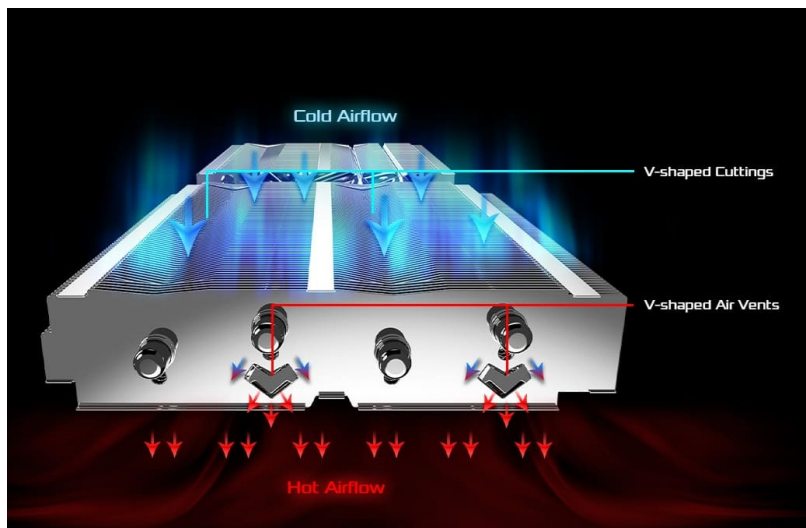

Popis

Hrajte, tvořte, generujte obsah s grafickou kartou ASRock Intel Arc B580 Steel Legend

Grafická karta **ASRock Intel Arc B580 Steel Legend** je díky svému výkonu a podpoře **podsvícení Polychrome SYNC** ideální volbou do herních sestav. Uplatní se však v také v tvůrčích a multimediálních PC systémech. Disponuje **integrovánými ARGB LED diodami**, které vám umožní vytvořit specifické osvětlení. Efekty lze jednoduše ovládat pomocí **LED spínače** nebo synchronizovat s kompatibilními základními deskami ASRock.

Grafická karta ASRock Intel Arc B580 Steel Legend obsahuje **trojici ventilátorů**, které se podílejí na optimalizovaném chlazení a snížení teploty během náročného provozu. Díky **technologii tichého chlazení** se ventilátory zastaví, pokud se teplota výrazně sníží a není potřeba plná provozní zátěž. Konstrukce se vyznačuje přítomností **kovové zadní desky**, která zajišťuje pevnost a odolnost proti ohýbání. Současně se také podílí na stylovém a čistém vzhledu.

Samotný **design žebér a větracích otvorů** podporuje rychlý a stabilní průchod vzduchu, což vede k vyšší účinnosti chlazení. **Odolné tepelné trubice** jsou navrženy tak aby dosahovaly maximálního kontaktu a optimalizovaly odvod tepla. Po ruce máte celou řadu moderních technologií, které zvyšují výkon v určitých hrách nebo přináší **podporu umělé inteligence Intel Xe Super Sampling 2 (Intel XeSS 2)**.