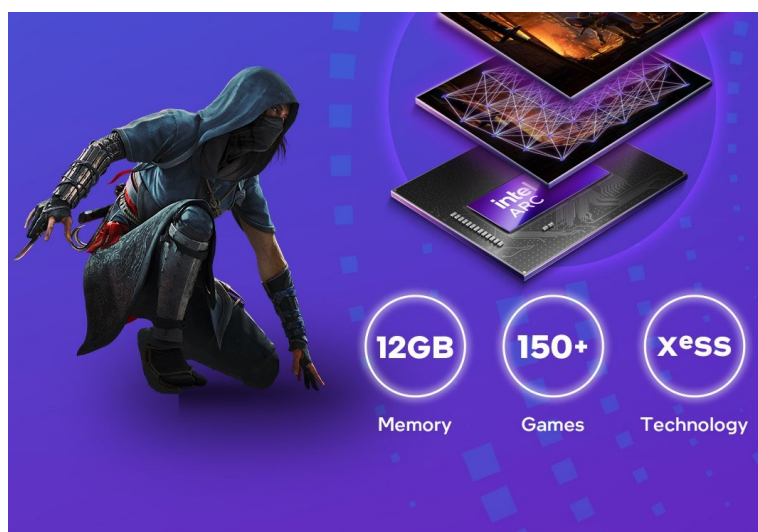

Samotný **design žebér a větracích otvorů** podporuje rychlý a stabilní průchod vzduchu, což vede k vyšší účinnosti chlazení. **Odolné tepelné trubice** jsou navrženy tak aby dosahovaly maximálního kontaktu a optimalizovaly odvod tepla. Po ruce máte celou řadu moderních technologií, které zvyšují výkon v určitých hrách nebo přináší **podporu umělé inteligence Intel Xe Super Sampling 2 (Intel XeSS 2)**.