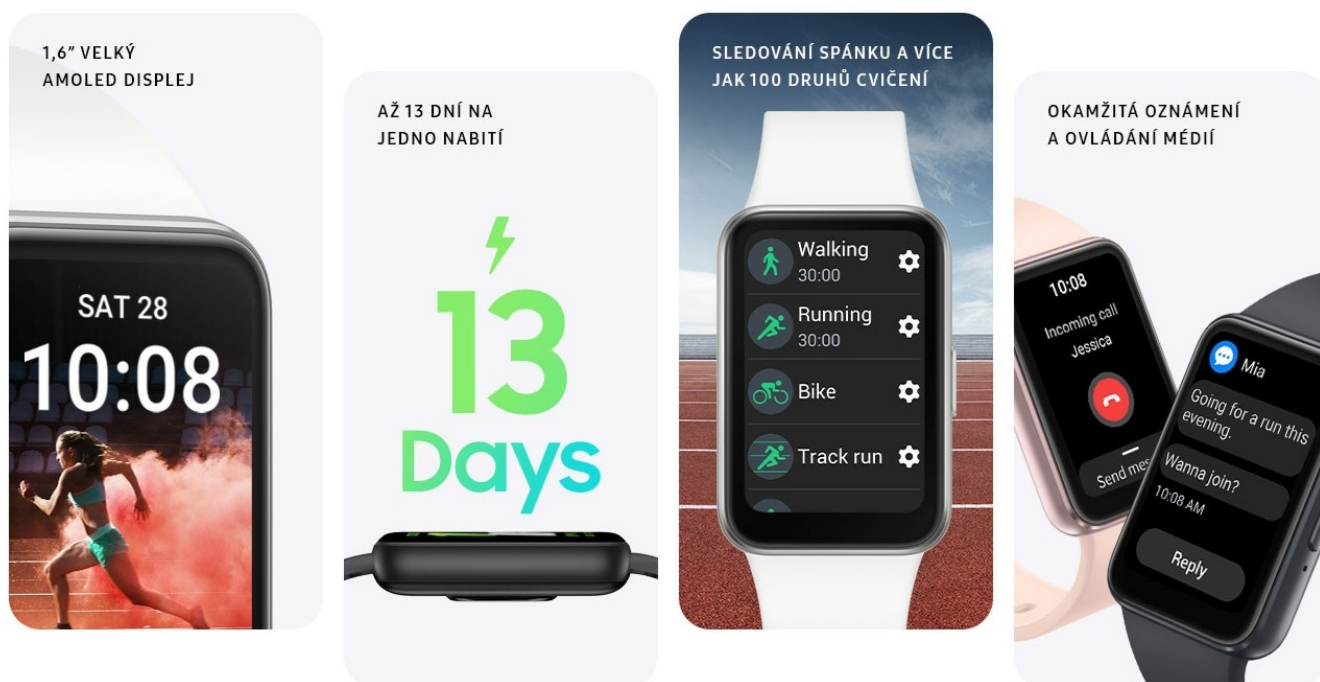

## Pro zdravější životní styl, přirozeně - fitness náramek Samsung Galaxy Fit3

**Lehký fitness náramek Samsung Galaxy Fit3**, který zlepší vaši kondici a sledování pohybových aktivit. Je vybaven **jasným AMOLED displejem**, který vám přehledně zprostředkuje všechny potřebná data, ať už se věnujete sportu, cvičení, plníte denní počet kroků, kilometrů nebo spalujete kalorie. Náramek dokáže monitorovat **více než 100 druhů cvičení**, takže opravdu je z čeho vybírat. Kromě toho samozřejmě měří i běžné denní aktivity či **kvalitu spánku**.

## Galaxy Fit3

Baterie s dlouhou výdrží zvládne **až 13 dní provozu**, takže se nemusíte strachovat, že by váš výkon nebyl zaznamenán. **Hliníková konstrukce** zajišťuje potřebnou odolnost. Současně je tělo fitness náramku lehké a podporuje pohodlné nošení na zápěstí po celý den. **Elegantní vzhled** je ideální pro každou příležitost - do práce, tělocvičny i do divadla.

**Stupeň krytí IP68** poskytuje ochranu proti prachu a vodě, takže můžete klidně vstoupit do bazénu, běhat nebo tančit v dešti. Mezi další přednosti patří podpora **bezdrátového připojení pomocí Bluetooth**.

### Samsung Galaxy Fit3

Chytrý fitness náramek s barevným dotykovým **1,6" AMOLED displejem** nabízí spoustou užitečných funkcí. Kromě měření denních aktivit disponuje také měřením tepové frekvence **24 hodin denně**. Ať jste kdekoli, vestavěný senzor zaznamenává kroky, vzdálenost, čas aktivit a spálené kalorie. Náramek lehce přilne na zápěstí a sleduje více než **100 typů cvičení a denních aktivit - včetně spánkového režimu**. Samozřejmostí je technologie **Bluetooth** pro propojení s mobilním telefonem. Zajistě potěší také široký výběr z **více než 100 stylů ciferníku**. Náramek je **voděodolný** do 5 ATM, takže jej