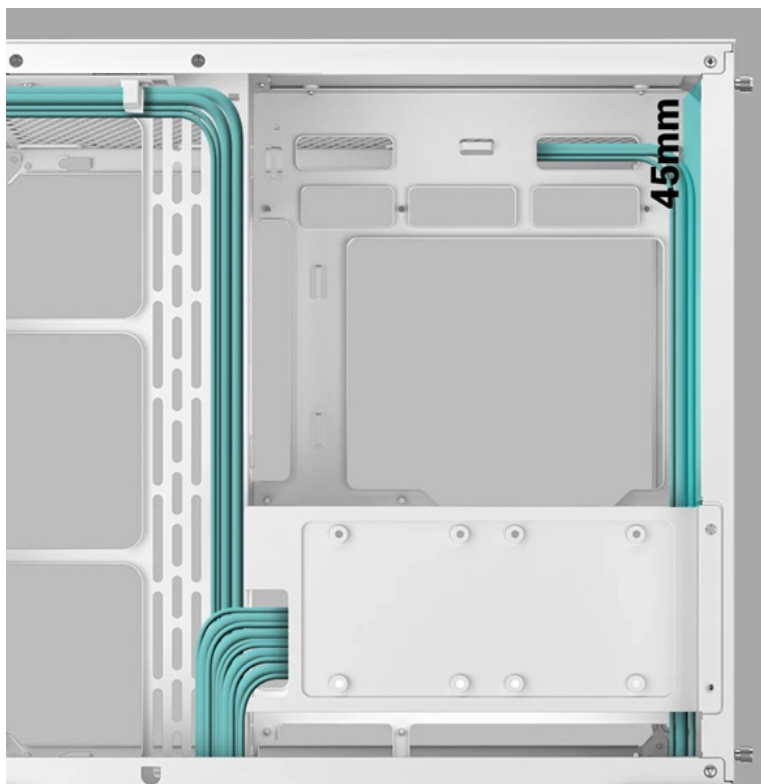

### Výkladní PC skříň DEEPCOOL CG530 4F

Vystavte svůj počítač na odiv s **PC skříní DEEPCOOL CG530 4F**. Kromě prostoru pro uložení PC komponent tento model do jisté míry slouží i jako výstavní skříň celého systému. Disponuje **průhlednou bočnicí** a **průhledným předním panelem**, takže poskytuje impozantní panoramatický pohled do nitra počítače. PC skříň DEEPCOOL CG530 4F v provedení **Middle Tower** poskytuje dostatek prostoru na vše, co potřebujete pro složení výkonného, multimediálního nebo profi počítače. **Dvoukomorové uspořádání** podporuje širokou kompatibilitu a zlepšené proudění vzduchu.

### DEEPCOOL CG530 4F bílá

Skříň formátu Middle Tower s **průhlednou bočnicí a průhledným předním panelem** nabízí **tři 2,5"** pozice pro SSD disky a **dvě 3,5"** pozice pro pevné disky. Na horním panelu se nachází dva **USB 3.0** porty, jeden **USB-C** port a kombinovaný port sluchátek a mikrofonu. Skříň je osazena **čtyřmi 120mm PWM ventilátory s ARGB podsvícením**. Důmyslné řešení umožňuje pohodlné umístění **až 360 mm dlouhého výměníku** vodního chlazení na vrchní či spodní straně. Ve skříni je dostatek prostoru pro chladič CPU do výšky až 160 mm a grafickou kartu o délce 410 mm. Dodávána je **bez zdroje**. Díky široké konstrukci s důmyslným dvoukomorovým uspořádáním zajišťuje tato skříň vynikající kompatibilitu a optimální proudění vzduchu. Součástí je také **sada prachových filtrů**.

### ZÁKLADNÍ SPECIFIKACE

**Provedení skříně:** Middle Tower

**Interní pozice:** 3 × 2,5", 2 × 3,5"

**Kompatibilita základní desky:** ATX, Micro ATX, Mini-ITX

**Zdroj:** bez zdroje

**Konektory na horním panelu:** 2 × USB 3.0, 1 × USB-C 3.1 Gen2, 1 × kombinovaný port sluchátek a mikrofonu

**Rozměry:** 440 × 399 × 285 mm

**Barva:** bílá