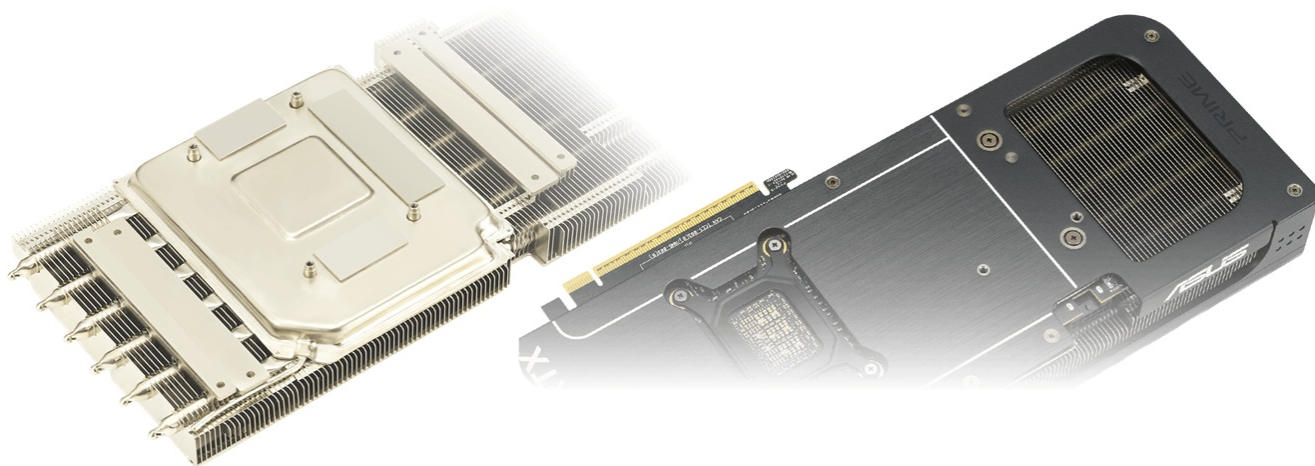

ASUS PRIME GEFORCE RTX 5080 16GB GDDR7 OC

Cena celkem:	40 809 Kč (bez DPH: 33 726 Kč)
Běžná cena:	44 890 Kč
Ušetříte:	4 081 Kč
Kód zboží:	VGAASU1110
Part No.:	90YV0LX0-M0NA00
Záruka:	36 měs.
Stav:	Nové zboží

Popis

ASUS PRIME GeForce RTX 5080 OC - vypusťte technologie s podporou AI

Grafická karta **ASUS PRIME GeForce RTX 5080 OC**, která se vyznačuje rozsáhlou kompatibilitou. Díky svému **2,5slotovému designu je ideální pro malé PC sestavy**, které zaberou minimum prostoru. Současně obsahuje trojici ventilátorů a parní komoru pro efektivní proudění vzduchu a špičkové chlazení. Toto provedení umožňuje pečlivě uspořádat všechny komponenty grafické karty a efektivně je vměstnat na co nejmenší plochu.

Grafická karta **ASUS PRIME GeForce RTX 5080 OC** je postavena na architektuře NVIDIA Blackwell, která využívá platformy a technologie pro hráče i tvůrce digitálního obsahu. O grafiku a výkon se starají moderní platformy v čele s **Ray Tracingem 4. generace** nebo **NVIDIA DLSS 4**. Podporuje rychlé a čtější vykreslování snímků s podporou **umělé inteligence** a realistické vykreslení i těch nejmenších detailů a vizuálních prvků, jako jsou odstíny nebo odlesky.

Vyspělá RTX platforma podporuje **neurální vykreslování**, což vede k ještě hodnotnějším a živějším zážitkům, zobrazení detailů a dalších efektů. Tvůrci a grafici zase ocení podporu kreativních aplikací a **paměť typu GDDR7 s obří kapacitou 16 GB**. Grafická karta **ASUS PRIME GeForce RTX 5080 OC** je tak ideální pro úpravu fotografií a videa, 3D vykreslování nebo grafický design. **Trojice Axial-tech ventilátorů** s delším designem lopatek podporují vyšší tlak vzduchu. To přináší ve výsledku nejen nižší teploty, ale také menší hlučnost.