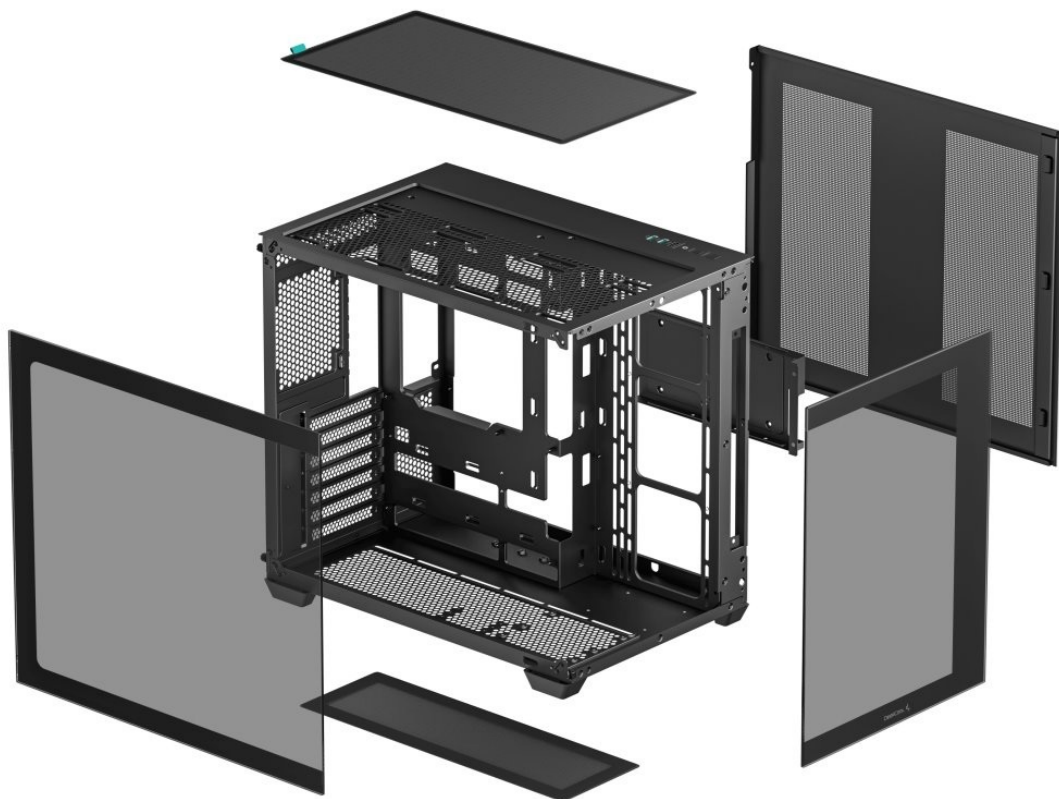

DEEPCOOL CG530 ČERNÁ

Cena celkem:	1 299 Kč
	(bez DPH: 1 074 Kč)
Běžná cena:	1 429 Kč
Ušetříte:	130 Kč
Kód zboží:	CASDPC1345
Part No.:	R-CG530-BKNDAA0-G-1
Záruka:	24 měs.
Stav:	Nové zboží

Popis

Výkladní PC skříň DEEPCOOL CG530

Vystavte svůj počítač na odiv s **PC skříní DEEPCOOL CG530**. Kromě prostoru pro uložení PC komponent tento model do jisté míry slouží i jako výstavní skříň celého systému. Disponuje **průhlednou bočnicí** a **průhledným předním panelem**, takže poskytuje impozantní panoramatický pohled do nitra počítače. PC skříň DEEPCOOL CG530 v provedení **Middle Tower** poskytuje dostatek prostoru na vše, co potřebujete pro složení výkonného, multimediálního nebo profi počítače. **Dvoukomorové uspořádání** podporuje širokou kompatibilitu a zlepšené proudění vzduchu. Na horním panelu najdete **porty** pro připojení periferních zařízení. Samozřejmostí je také přítomnost **prachových filtrů** pro efektivní ochranu součástí před prachem.

DEEPCOOL CG530

Skříň formátu Middle Tower s **průhlednou bočnicí a průhledným předním panelem** nabízí **tři 2,5"** pozice pro SSD disky a **dvě 3,5"** pozice pro pevné disky. Na horním panelu se nachází dva **USB 3.0** porty, jeden **USB 2.0** port a kombinovaný port sluchátek a mikrofonu. Důmyslné řešení umožňuje pohodlné umístění **až 360 mm dlouhého výměníku** vodního chlazení na vrchní či spodní straně. Ve skříni je dostatek prostoru pro chladič CPU do výšky až 160 mm a grafickou kartu o délce 410 mm. Dodávána je **bez zdroje**. Díky široké konstrukci s důmyslným dvoukomorovým uspořádáním zajišťuje tato skříň vynikající kompatibilitu a optimální proudění vzduchu. Součástí je také **sada prachových filtrů**.

ZÁKLADNÍ SPECIFIKACE

Provedení skříně: Middle Tower

Interní pozice: 3× 2,5", 2× 3,5"

Kompatibilita základní desky: ATX, Micro ATX, Mini-ITX

Zdroj: bez zdroje

Konektory na horním panelu: 2× USB 3.0, 1× USB 2.0, 1× kombinovaný port sluchátek a mikrofonu