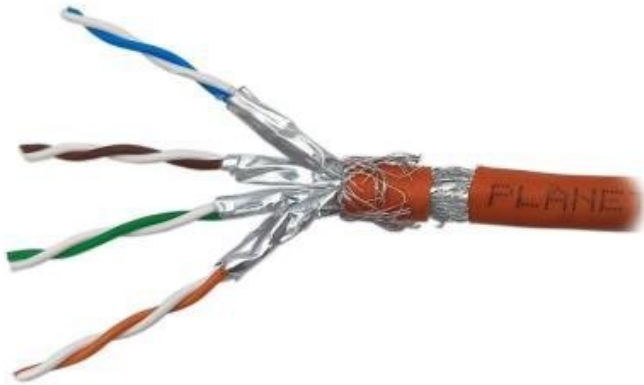

PLANET SFTP CAT6A 4PÁR 100M

Cena celkem:	1 318 Kč (bez DPH: 1 089 Kč)
Běžná cena:	1 449 Kč
Ušetříte:	132 Kč
Kód zboží:	NETPLA74521
Part No.:	KAB-SFTP6A-B2ca-LSOH-OR1
Záruka:	26 měs.
Stav:	Nové zboží

Popis

PLANET SFTP Cat6a 4pár 100 m

Profesionální instalační kabel kategorie 6A s dvojitým stíněním a přenosovou frekvencí 500 MHz.

Vysoce kvalitní **stíněný instalační kabel SFTP** (Screened Foiled Twisted Pair) s pevným měděným vodičem určený pro strukturované kabeláže a datové sítě s vysokými nároky na přenosové parametry a odolnost proti rušení. Kabel splňuje požadavky **kategorie 6A** a nabízí přenosovou frekvenci **500 MHz**, což zajišťuje spolehlivý přenos dat rychlostí až **10 Gbps**.

Kabel je vybaven **dvojitým stíněním** - celkovým opletením a navíc individuálním stíněním každého páru fólií, což poskytuje vynikající ochranu proti elektromagnetickému rušení. Oranžový plášť z **bezhalogenového materiálu LSOH** (Low Smoke Zero Halogen) s požární třídou **B2ca** zajišťuje vysokou bezpečnost v případě požáru - minimální tvorbu kouře a žádné toxické halogeny.

- Kategorie 6A s přenosovou frekvencí 500 MHz pro rychlosti až 10 Gbps.
- Provedení SFTP s dvojitým stíněním - celkové opletení a individuální stínění párů fólií.
- Pevný měděný vodič (drát) pro stabilní instalace v rozvodech budov.
- Bezhalogenový plášť LSOH s minimální tvorbou kouře při hoření.
- Požární klasifikace dle normy EN 50575 (B2ca-s1,d1,a1).
- Standardní provedení se 4 páry vodičů pro klasické síťové aplikace.
- Výrazný oranžový plášť pro snadnou identifikaci v kabelových trasách.

ZÁKLADNÍ SPECIFIKACE

Typ kabelu: SFTP (Screened Foiled Twisted Pair)

Kategorie: Cat 6A