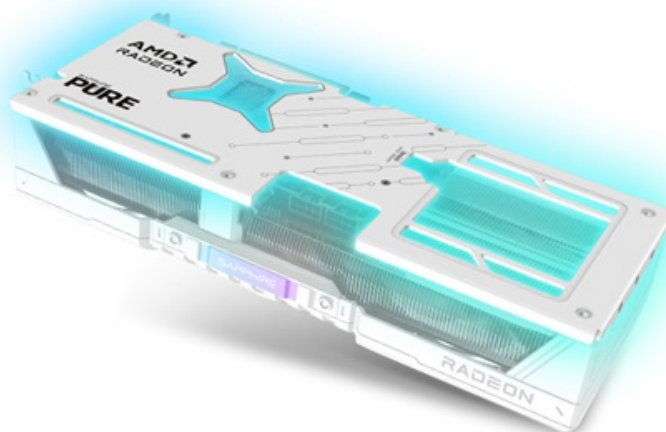

Popis

Sapphire Radeon PURE RX 9070 XT GAMING OC - herní grafika bez kompromisů

S **grafickou kartou Sapphire Radeon PURE RX 9070 XT 16G GAMING OC** navštívíte herní světy ve vysokém rozlišení a detailech. Je určena do moderních PC sestav, které se zaměřují na maximální gamingové zážitky nebo profesionální grafickou práci. Držte se pevně za opěrky své židle, tahle grafika vás ohromí. Grafickou kartu pohání **architektura AMD RDNA 4**, která ve spojení se **16 GB paměti typu GDDR6** podporuje špičkový výkon a rychlost.

Můžete se tak rozloučit s prodlevami nebo sekaným vykreslováním grafiky během hraní. Hrát budete výhradně jen ve vysokém rozlišení - od klidného průzkumu uzavřené lokace až po otevřené herní světy nebo epické bitvy, kde se pohybuje spousta dynamických objektů a nepřátel. Grafická karta **Sapphire Radeon PURE RX 9070 XT 16G GAMING OC** přichází s pokročilým systémem chlazení s **volným průtokem a trojicí ventilátorů**. Proudění vzduchu tímto způsobem snižuje turbulence, efektivně odvádí teplo a zajišťuje konzistentní výkon po celou dobu chodu.

Ventilátory **AeroCurve Fan Blade** se vyznačují vylepšeným designem pro snížení tření a zvýšení otáček při zachování nízké hladiny hluku. Tato konstrukce tak zajistí lepší proudění vzduchu a účinnost chlazení v náročných provozních scénářích.

Dvojitá kuličková ložiska pak podporují výrazně delší životnost. Design se **zadní kovovou deskou** zvyšuje ochranu proti nechtěnému ohýbání, poškození. Současně pomáhá také s chlazením grafické karty.