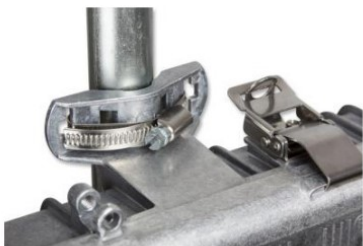

Pozor, používejte průchodky vždy s přidaným těsněním.

- Dvě kabelové průchodky a zavírání na šrouby, montáž se třmenem
- Ventilační zásepka proti pronikání vlhkosti je součástí boxu
- Součástí balení jsou šrouby na uchycení elektroniky a plastové distanční sloupky (8/8 ks) upevněné na šroubu
- Variabilní montáž na stožár nebo stěnu
- Kabelové průchodky jsou proti protáčení zajištěny a součástí balení
- Možnost montáže Rocket M2 a M5 pomocí GentleKLIPu
- Snadná montáž desek MikroTik (RB 411, RB911, RB912, RB433, RB493) nebo jiných desek s použitím vloženého plechu (není součástí balení)
- Kabelová průchodka M20 s těsněním pro kabely o průměru 4-10 mm umožňuje prostrčení konektoru RJ-45
- Lze osadit až 13 průchodek (střední děr pro vrtání jsou označeny)

ZÁKLADNÍ SPECIFIKACE

Vnitřní rozměry: 246 × 185 × 61/50 mm

Provedení: montáž na stožár o průměru 21-54 mm

Materiál: hliníková slitina

Hmotnost: 1,5 kg

Možnosti montáže

Ø 19 - 42 mm
hadicová spona
(součást balení C)

Ø ≥ 19 mm
nekonečný kovový pásek, spona apod.
(max. šířky 19 mm,
není součástí balení)

Ø 21 - 54 mm
třmen
(součást balení T)

na stěnu
(montážní materiál
není součástí
balení)
