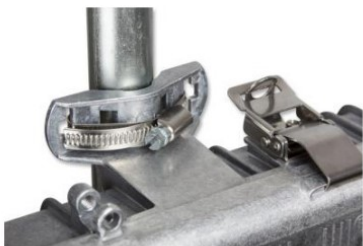

Pozor, používejte průchodky vždy s přidaným těsněním.

- Dvě kabelové průchodky a zavírání na šrouby, montáž se třmenem
- Ventilační zásepka proti pronikání vlhkosti je součástí boxu
- Součástí balení jsou šrouby na uchycení elektroniky a plastové distanční sloupky (8/8 ks) upevněné na šroubu
- Variabilní montáž na stožár nebo stěnu
- Kabelové průchodky jsou proti protáčení zajištěny a součástí balení
- Možnost montáže Rocket M2 a M5 pomocí GentleKLIPu
- Snadná montáž desek MikroTik (RB 411, RB911, RB912, RB433, RB493) nebo jiných desek s použitím vloženého plechu (není součástí balení)
- Kabelová průchodka M20 s těsněním pro kabely o průměru 4-10 mm umožňuje prostrčení konektoru RJ-45
- Lze osadit až 13 průchodek (středy děr pro vrtání jsou označeny)

ZÁKLADNÍ SPECIFIKACE

Vnitřní rozměry: 246 × 185 × 61/50 mm

Provedení: montáž na stožár o průměru 21-54 mm

Materiál: hliníková slitina

Hmotnost: 1,5 kg

Možnosti montáže

Ø 19 - 42 mm
hadicová spona
(součást balení C)

Ø ≥ 19 mm
nekonečný kovový pásek, spona apod.
(max. šířky 19 mm,
není součástí balení)

Ø 21 - 54 mm
třmen
(součást balení T)

na stěnu
(montážní materiál
není součástí
balení)
