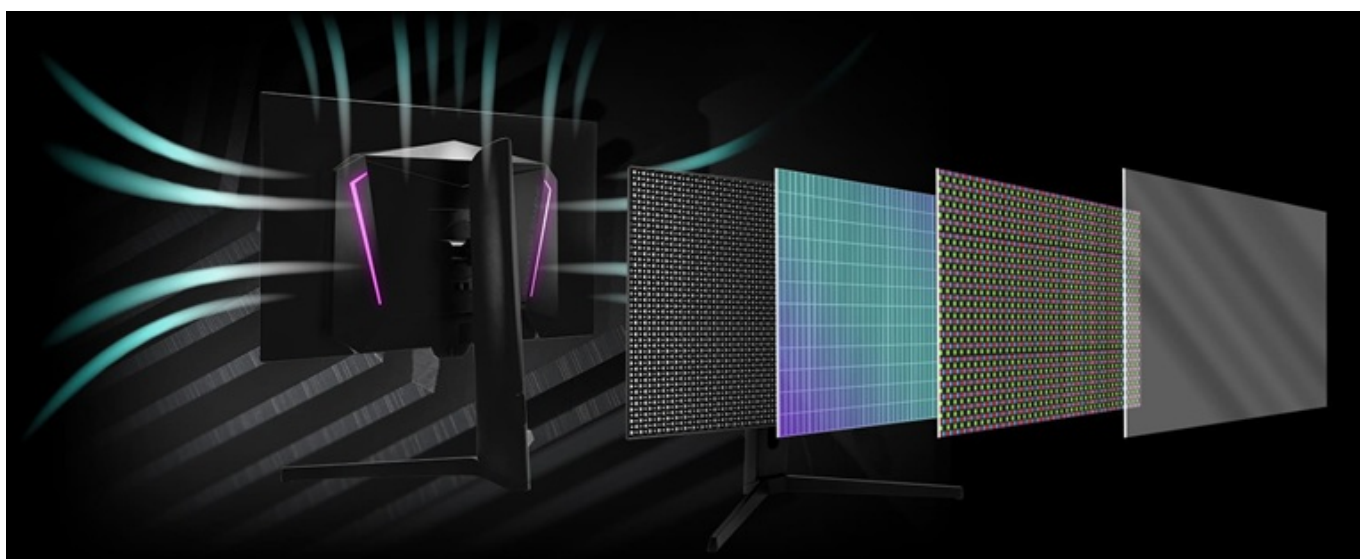

## ASRock Phantom Gaming PGO27QFS - vstupte do hry s OLED displejem

Herní monitor **ASRock Phantom Gaming PGO27QFS** vám zprostředkuje precizní obraz v zářivých barvách a vysokých detailech. Je ideální nejenom na multimediální zábavu, ale také profesionální pracovní činnost. **Displej s úhlopříčkou 27 palců** obsahuje pokročilou **OLED technologii**, díky které produkuje věrné barvy, hlubokou černou a vynikající kontrast. Tyto atributy jsou ideální **pro náročný gaming, tvorbu a editaci obsahu** a další zábavu v podobě sledování filmů nebo videí.

Ve spojení s **QHD rozlišením** je vizuál ostrý a neunikne vám žádný detail. Konstrukce **monitoru ASRock Phantom Gaming PGO27QFS** podporuje efektivní chlazení a dlouhodobý provoz. Monitor pro chlazení využívá **grafenovou folii s unikátním chladičem a ventilací** na zadní straně. Díky tomu dochází k efektivnímu snižování teploty obrazovky a riziku vypálení.

## **ZÁKLADNÍ SPECIFIKACE**

**Typ panelu:** WOLED

**Úhlopříčka:** 27"

**Poměr stran:** 16 : 9

**Rozlišení:** 2560 × 1440

**Kontrastní poměr:** 1 500 000 : 1

**Doba odezvy:** 0,03 ms

**Rozhraní:** 2× HDMI, 2× DisplayPort, 2× USB 3.0, 1× USB-C, 1× sluchátkový výstup