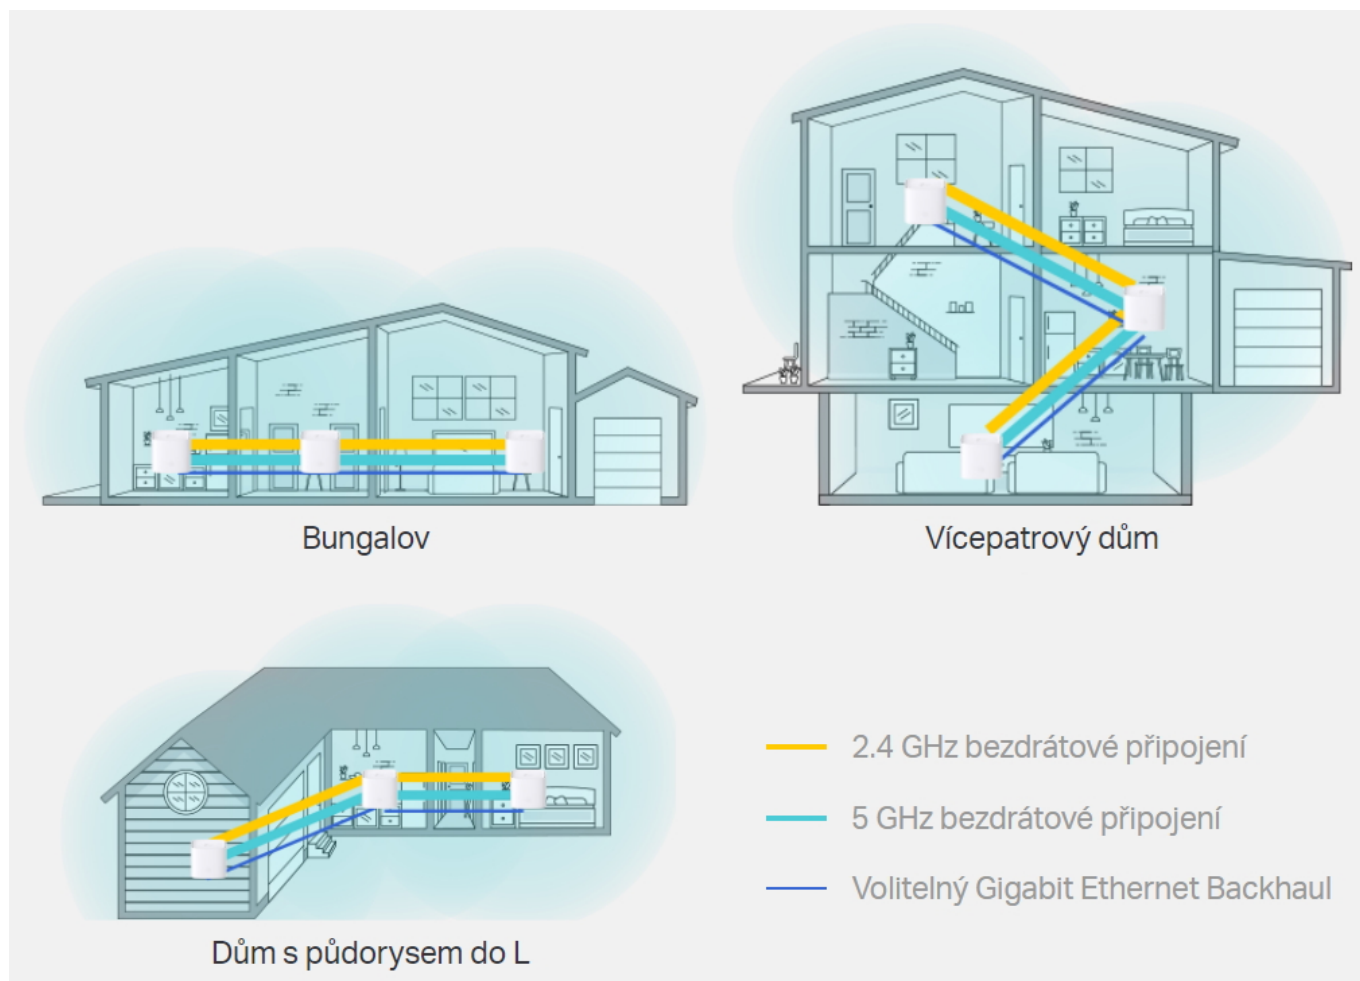

HC220-G5 využívá systém více jednotek k dosažení bezproblémového celoplošného Wi-Fi pokrytí. Díky standardizované technologii **EasyMesh** spolupracují jednotky na vytvoření jednotné sítě s jediným názvem sítě.

System jednotek HC220-G5 poskytuje rychlé a stabilní spojení rychlostí **až 1200 Mb/s** s podporou standardu **802.11ac (Wi-Fi 5)** a je tak ideální pro pokrytí celé domácnosti bezdrátovým signálem.

5 GHz  **867 Mbps**

2.4 GHz  **300 Mbps**

- **Rychlejší připojení:** Rychlost až 1200 Mb/s - 867 Mb/s v pásmu 5 GHz a 300 Mb/s v pásmu 2,4 GHz.
- **Zvýšené bezproblémové pokrytí:** Dosáhněte bezproblémového pokrytí celé domácnosti pomocí čistějšího a silnějšího signálu Wi-Fi.
- **Jedna sjednocená síť:** Více jednotek tvoří síť v celé domácnosti, která automaticky vybírá nejlepší připojení, když se pohybujete po domě.
- **Vylepšené zabezpečení:** Šifrování WPA3, Multi-SSID a rodičovská kontrola poskytují přizpůsobené a bezpečnější online prostředí.
- **Kompatibilní s EasyMesh:** Poskytuje pokrytí mesh Wi-Fi celé domácnosti standardizovanou mesh technologií.
- **Snadné nastavení:** Nastavte router během několika minut pomocí intuitivní aplikace Aginet.
- **Vzdálená správa:** TAUC cloud management, TR-181, TR-111 a TR-143 jsou podporovány.

Pokrytí celé domácnosti

HC220-G5, vybavený technologií EasyMesh, poskytuje silný signál Wi-Fi v každém rohu vašeho domova. Bezdrátová připojení a volitelný Ethernet backhaul spolupracují na propojení každé jednotky a poskytují ještě vyšší rychlost sítě a skutečně bezproblémové pokrytí.