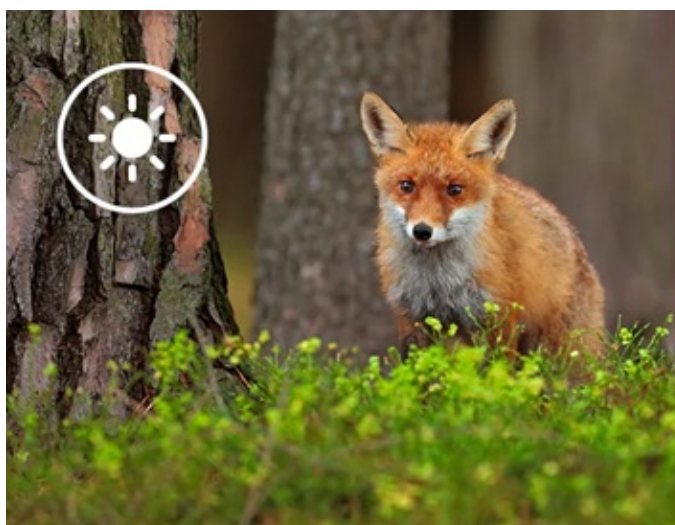

#### Rollei fotopast 4K Wi-Fi - ultra jemný pohled na okolní přírodu

S **fotopastí Rollei 4K Wi-Fi** prozkoumáte fascinující svět přírody bez narušení a v přirozeném cyklu. Tento model je navržen pro skalní fanoušky přírody a divoké zvěře, revírníky, myslivce apod. **Rollei fotopast 4K Wi-Fi** disponuje výkonným **CMOS snímačem a citlivým PIR senzorem**, takže vám nic důležitého neunikne a vše zachytíte ostře a v detailním rozlišení - ať už ve formě fotografií, nebo videí.

Fotopast disponuje širokou škálou funkcí, mezi kterými nechybí například **IR přísvit** pro noční záběry, LCD displej s tlačítky pro snadné ovládání a kontrolu záznamů, nebo Wi-Fi konektivita. **Bezdrátové Wi-Fi připojení** vám umožní vzdálenou správu skrze **mobilní aplikaci TrailCamGo**, takže provoz máte pod dokonalou kontrolou. Samozřejmostí je **robustní konstrukce se stupněm krytí IP65**, díky které **Rollei fotopast 4K Wi-Fi** vydrží i náročné venkovní podmínky a je vhodná pro nepřetržitý provoz.

Objevte fascinující svět přírody. Tato kamera je speciálně navržena pro pozorování a sledování zvířat v jejich přirozeném prostředí. S ostrým rozlišením, působivými funkcemi a inteligentním ovládáním přináší dechberoucí záznamy a cenné poznatky.

Díky působivému rozlišení fotografií až 48 Mpx\* a možnosti videa se zvukem v kvalitě 4K získáte ostré a živé záznamy zvířat a přírody. Ať už jde o plachá lesní zvířata nebo velkolepé přírodní scény, neunikne vám žádný okamžik.  
*\*interpolovaně*