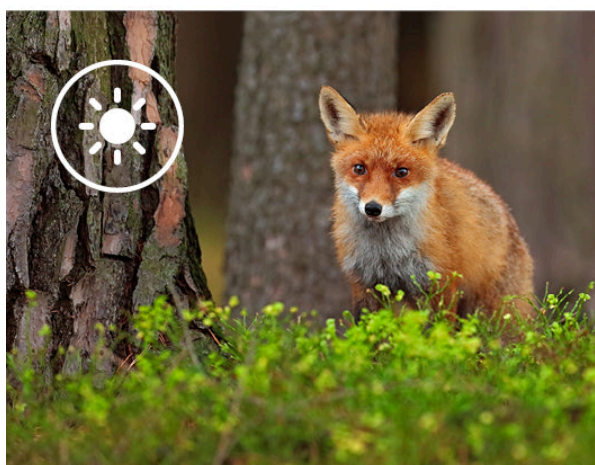

#### Rollei fotopast 4K Wi-Fi - ultra jemný pohled na okolní přírodu

S **fotopastí Rollei 4K Wi-Fi** prozkoumáte fascinující svět přírody bez narušení a v přirozeném cyklu. Tento model je navržen pro skalní fanoušky přírody a divoké zvěře, revírníky, myslivce apod. **Rollei fotopast 4K Wi-Fi** disponuje výkonným **CMOS snímačem a citlivým PIR senzorem**, takže vám nic důležitého neunikne a vše zachytíte ostře a v detailním rozlišení - ať už ve formě fotografií, nebo videí.

### Rollei fotopast 4K Wi-Fi

Fotopast se snímačem **4 Mpx CMOS** a **PIR** senzorem s detekčním úhlem **60°**. Kvalitní noční záběry zajistí **IR přísvit**. Disponuje **2" LCD displejem**, který umožňuje snadnou instalaci a okamžité zobrazení pořízených záznamů. Doba spuštění činí **0,4 s**, díky čemuž vám neunikne žádná akce. Potěší funkce **časoběrného snímání**, stačí zvolit preferovaný čas a fotoaparát automaticky pořídí snímek v každém nastaveném časovém intervalu. Veškerý pořízený obsah lze ukládat na **SD** kartu do kapacity **až 64 GB**. Mezi další výhody patří například také **1/4" závit pro stativ** či možnost vzdálené správy pomocí mobilní aplikace **TrailCamGo** díky funkci **Wi-Fi**. Fotopast je vybavena maskovacím vzorem a krytím **IP65**, aby byla chráněna před prachem a vodou a bez problému funguje při teplotě od **-20 °C** do **+60 °C**.

Objevte fascinující svět přírody. Tato kamera je speciálně navržena pro pozorování a sledování zvířat v jejich přirozeném prostředí. S ostrým rozlišením, působivými funkcemi a inteligentním ovládáním přináší dechberoucí záznamy a cenné poznatky.

Díky působivému rozlišení fotografií až 48 Mpx\* a možnosti videa se zvukem v kvalitě 4K získáte ostré a živé záznamy zvířat a přírody. Ať už jde o plachá lesní zvířata nebo velkolepé přírodní scény, neunikne vám žádný okamžik.  
*\*interpolovaně*