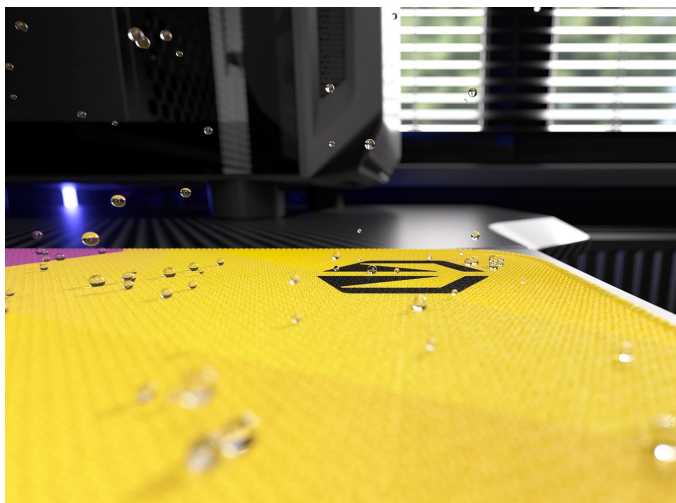

## Endorfy Crystal Spectrum XL - pro velké herní manévry

**Herní podložka Endorfy Crystal Spectrum XL**, která je ideální ke každé gamingové PC konfiguraci. Je extra velká, takže se na ni vměstná myš i klávesnice a své nejdůležitější periferie do virtuálních bitev měli na jednom místě a pod kontrolou.

**Herní podložka pod myš Endorfy Crystal Spectrum XL** je opatřena speciálním textilním povrchem, který přesně **snímá každý manévr optického i laserového snímače** myši. Díky tomu podporuje precizní ovládání bez ohledu na typ hry. Spodní stranu představuje **gumový podklad**, který je přilnavý a podložka dokonale drží na svém místě. **Dlouhou životnost** a stovky hodin gamingové zábavy zajišťuje kvalitní **materiál odolný proti vlhkosti**.

### **Endorfy Crystal Spectrum XL**

Extra velká herní podložka pod myš a klávesnici. Její **hladký textilní povrch** vytváří prostor pro bezchybný provoz optických i laserových myši. Jedinečný **grafický vzor připomínající barevný krystal** bude na stole každého hráče vypadat skvěle. S přilnavým **gumovým podkladem** je podložka bezpečně přichycena ke stolu, kde zůstává za všech okolností. **Odolné prošití podél okrajů** zabraňuje roztřepení. Materiál je navíc **odolný vůči vlhkosti**, což zvyšuje jeho životnost a usnadňuje údržbu.

### **ZÁKLADNÍ SPECIFIKACE**

**Kompatibilita:** optické a laserové myši

**Rozměry:** 900 × 400 × 3 mm

**Barva:** duhová