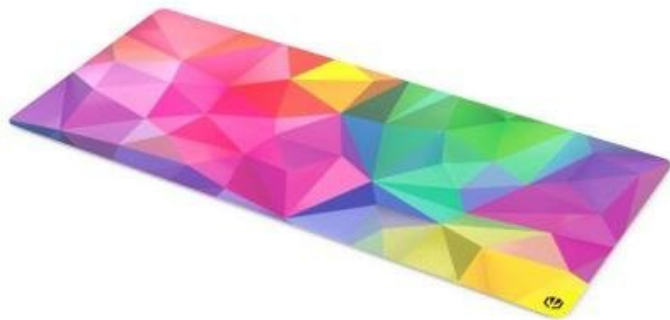

## ENDORFY CRYSTAL SPECTRUM XL

Cena celkem:	<b>532 Kč</b> <b>(bez DPH: 440 Kč)</b>
Běžná cena:	<b>585 Kč</b>
Ušetříte:	<b>53 Kč</b>
Kód zboží:	MYSEND2050
Part No.:	EY6B012
Záruka:	24 měs.
Stav:	Nové zboží

## Endorfy Crystal Spectrum XL - pro velké herní manévry

**Herní podložka Endorfy Crystal Spectrum XL**, která je ideální ke každé gamingové PC konfiguraci. Je extra velká, takže se na ni vměstná myš i klávesnice a své nejdůležitější periferie do virtuálních bitev měli na jednom místě a pod kontrolou.

**Herní podložka pod myš Endorfy Crystal Spectrum XL** je opatřena speciálním textilním povrchem, který přesně **snímá každý manévr optického i laserového snímače** myši. Díky tomu podporuje precizní ovládání bez ohledu na typ hry. Spodní stranu představuje **gumový podklad**, který je přilnavý a podložka dokonale drží na svém místě. **Dlouhou životnost** a stovky hodin gamingové zábavy zajišťuje kvalitní **materiál odolný proti vlhkosti**.

### **Endorfy Crystal Spectrum XL**

Extra velká herní podložka pod myš a klávesnici. Její **hladký textilní povrch** vytváří prostor pro bezchybný provoz optických i laserových myši. Jedinečný **grafický vzor připomínající barevný krystal** bude na stole každého hráče vypadat skvěle. S přilnavým **gumovým podkladem** je podložka bezpečně přichycena ke stolu, kde zůstává za všech okolností. **Odolné prošití podél okrajů** zabraňuje roztřepení. Materiál je navíc **odolný vůči vlhkosti**, což zvyšuje jeho životnost a usnadňuje údržbu.