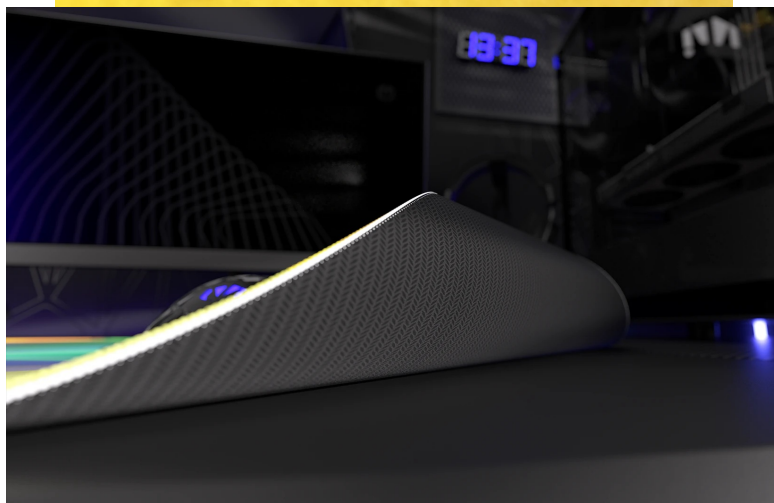

## Endorfy Crystal Spectrum XL - pro velké herní manévry

**Herní podložka Endorfy Crystal Spectrum XL**, která je ideální ke každé gamingové PC konfiguraci. Je extra velká, takže se na ni vměstná myš i klávesnice a své nejdůležitější periferie do virtuálních bitev měli na jednom místě a pod kontrolou.

**Herní podložka pod myš Endorfy Crystal Spectrum XL** je opatřena speciálním textilním povrchem, který přesně **snímá každý manévr optického i laserového snímače** myši. Díky tomu podporuje precizní ovládání bez ohledu na typ hry. Spodní stranu představuje **gumový podklad**, který je přilnavý a podložka dokonale drží na svém místě. **Dlouhou životnost** a stovky hodin gamingové zábavy zajišťuje kvalitní **materiál odolný proti vlhkosti**.

### **Endorfy Crystal Spectrum XL**

Extra velká herní podložka pod myš a klávesnici. Její **hladký textilní povrch** vytváří prostor pro bezchybný provoz optických i laserových myši. Jedinečný **grafický vzor připomínající barevný krystal** bude na stole každého hráče vypadat skvěle. S přilnavým **gumovým podkladem** je podložka bezpečně přichycena ke stolu, kde zůstává za všech okolností. **Odolné prošití podél okrajů** zabraňuje roztřepení. Materiál je navíc **odolný vůči vlhkosti**, což zvyšuje jeho životnost a usnadňuje údržbu.