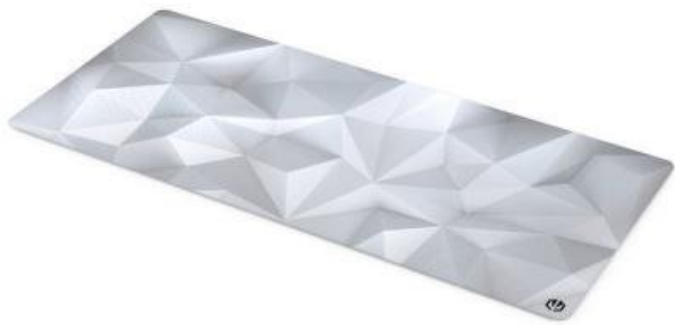

## ENDORFY CRYSTAL ONYX WHITE XL

Cena celkem:

**532 Kč**  
**(bez DPH: 440 Kč)**

Běžná cena:

**585 Kč**

Ušetříte:

**53 Kč**

Kód zboží:

### Endorfy Crystal Onyx White XL - pro velké herní manévry

**Herní podložka Endorfy Crystal Onyx White XL**, která je ideální ke každé gamingové PC konfiguraci. Je extra velká, takže se na ni vměstná myš i klávesnice a své nejdůležitější periferie do virtuálních bitev měli na jednom místě a pod kontrolou.

**Herní podložka pod myš Endorfy Crystal Onyx White XL** je opatřena speciálním textilním povrchem, který přesně **snímá každý manévr optického i laserového snímače** myši. Díky tomu podporuje precizní ovládání bez ohledu na typ hry. Spodní stranu představuje **gumový podklad**, který je přilnavý a podložka dokonale drží na svém místě. **Dlouhou životnost** a stovky hodin gamingové zábavy zajišťuje kvalitní **materiál odolný proti vlhkosti**.

### **Endorfy Crystal Onyx White XL**

Extra velká herní podložka pod myš a klávesnici. Její **hladký textilní povrch** vytváří prostor pro bezchybný provoz optických i laserových myši. Jedinečný **grafický vzor připomínající barevný krystal** bude na stole každého hráče vypadat skvěle. S přilnavým **gumovým podkladem** je podložka bezpečně přichycena ke stolu, kde zůstává za všech okolností. **Odolné prošíání podél okrajů** zabraňuje roztřepení. Materiál je navíc **odolný vůči vlhkosti**, což zvyšuje jeho životnost a usnadňuje údržbu.