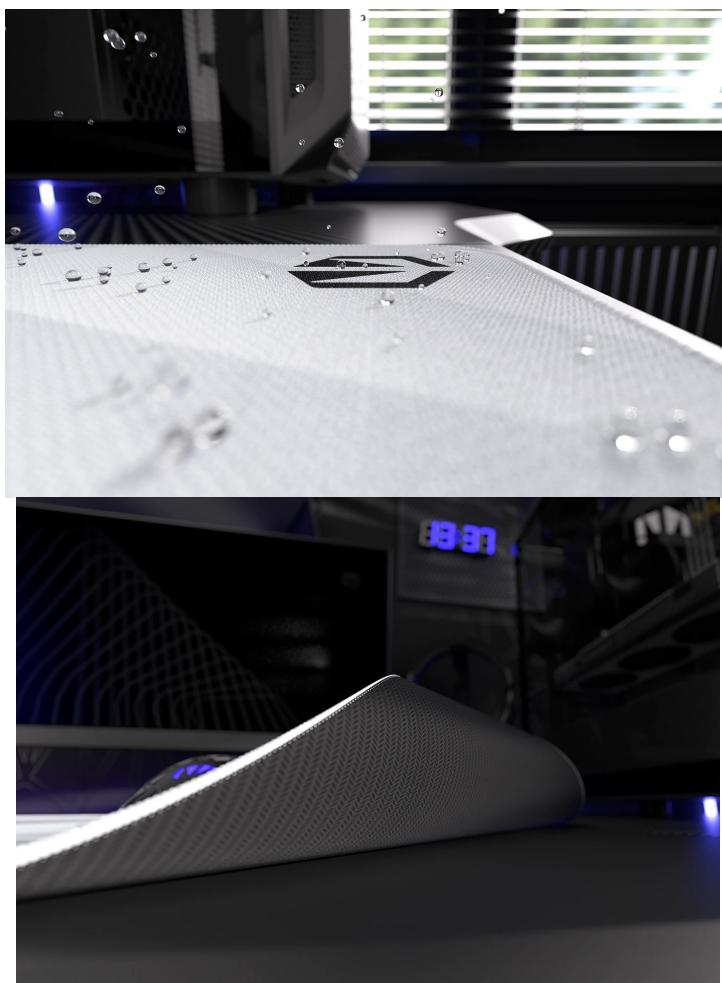

### Endorfy Crystal Onyx White XL - pro velké herní manévry

**Herní podložka Endorfy Crystal Onyx White XL**, která je ideální ke každé gamingové PC konfiguraci. Je extra velká, takže se na ni vměstná myš i klávesnice a své nejdůležitější periferie do virtuálních bitev měli na jednom místě a pod kontrolou.

**Herní podložka pod myš Endorfy Crystal Onyx White XL** je opatřena speciálním textilním povrchem, který přesně **snímá každý manévr optického i laserového snímače** myši. Díky tomu podporuje precizní ovládání bez ohledu na typ hry. Spodní stranu představuje **gumový podklad**, který je přilnavý a podložka dokonale drží na svém místě. **Dlouhou životnost** a stovky hodin gamingové zábavy zajišťuje kvalitní **materiál odolný proti vlhkosti**.

### **Endorfy Crystal Onyx White XL**

Extra velká herní podložka pod myš a klávesnici. Její **hladký textilní povrch** vytváří prostor pro bezchybný provoz optických i laserových myši. Jedinečný **grafický vzor připomínající barevný krystal** bude na stole každého hráče vypadat skvěle. S přilnavým **gumovým podkladem** je podložka bezpečně přichycena ke stolu, kde zůstává za všech okolností. **Odolné prošíání podél okrajů** zabraňuje roztřepení. Materiál je navíc **odolný vůči vlhkosti**, což zvyšuje jeho životnost a usnadňuje údržbu.