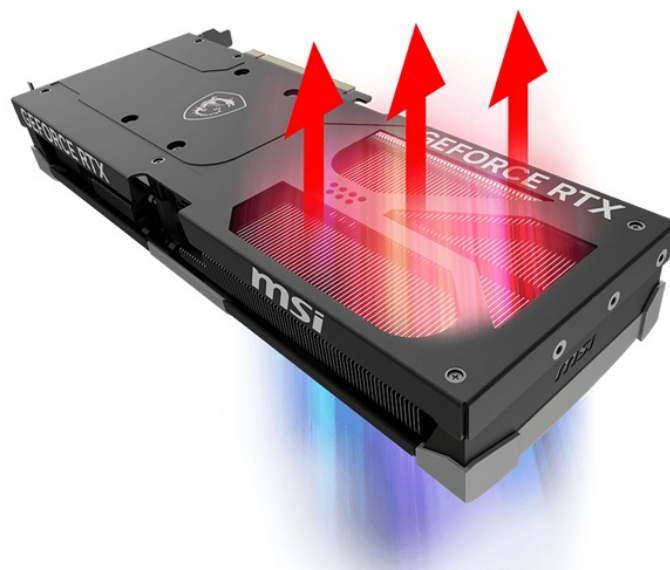

Popis

MSI GeForce RTX 5070 Ti 16G VENTUS 3X OC - realistická grafika do her i tvůrčí činnosti

Výkonná grafická karta **MSI GeForce RTX 5070 Ti 16G VENTUS 3X OC** navržena pro hráče a tvůrce obsahu, kteří vyžadují špičkový hardware do své PC sestavy. Kartu pohání **architektura NVIDIA Blackwell**, která obsahuje nepřehledné množství technologií. **Vylepšená Tensor jádra 5. generace** spolu s **DLSS 4** podporují maximální výkon **umělé inteligence**.

NVIDIA DLSS 4 využívá technologii neurálního renderování pro navýšení FPS a zlepšení kvality obrazu. Tvůrci a grafici zase ocení **podporu kreativních aplikací** a paměť typu **GDDR7 s obří kapacitou 16 GB**. **RTX platforma** nyní podporuje neurální vykreslování, což vede k ještě hodnotnějším a realističtějším zážitkům, zobrazení detailů a dalších efektů. Tepelný design se vyznačuje přítomností trojice ventilátorů, které zajišťují efektivní a současně tišší chlazení.

Ventilátory TORX FAN 5.0 s dvojitými kuličkovými ložisky zlepšují proudění vzduchu a vydrží gamingovou zátěž po velmi dlouhou dobu. Vnitřek grafické karty **MSI GeForce RTX 5070 Ti 16G VENTUS 3X OC** obsahuje přídatnou kovovou konstrukci pro výrazné zpevnění a zvýšení celkové odolnosti.