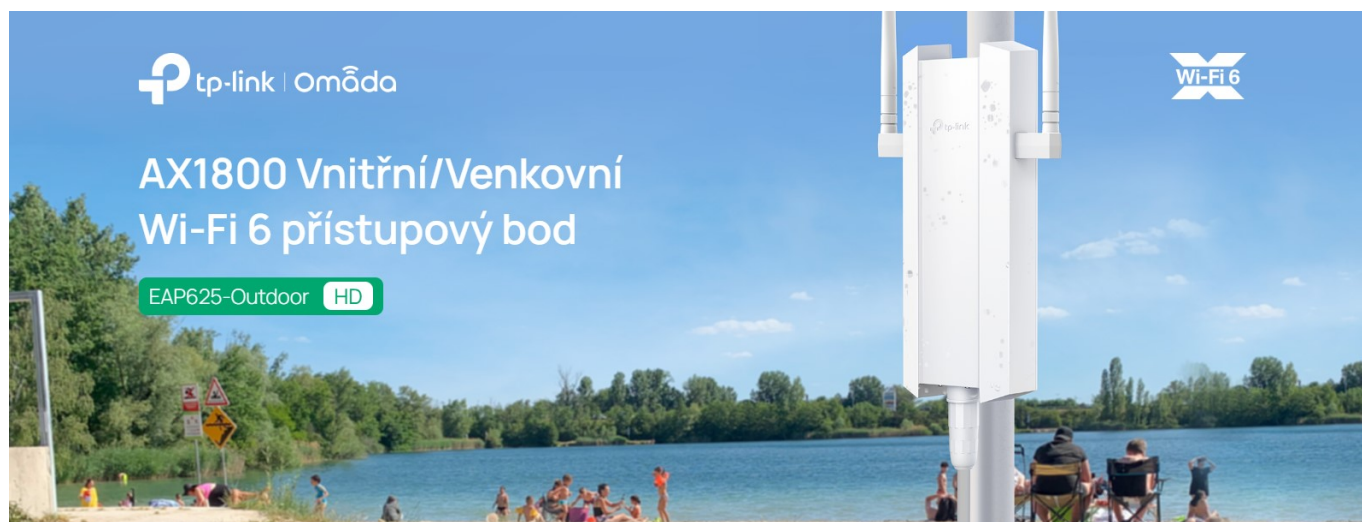

AX1800 Wi-Fi 6 (802.11ax) access point je díky konstrukci, možnostem napájení a instalace vhodný pro nejrůznější scénáře použití. S krytem odolným vůči počasí dle **IP67** je ideální zejména do rozsáhlých **venkovních** oblastí s vysokou hustotou provozu. Dvě odnímatelné externí antény poskytují optimální pokrytí a větší flexibilitu vaší sítě. Technologie **OFDMA a MU-MIMO** významně zlepšují použití v místech s větším počtem uživatelů, neboť dokážou souběžně spolehlivě obsloužit desítky klientů na rozlehlých, otevřených místech.

- **Wi-Fi 6:** Poskytuje dvoupásmovou rychlost až 574 Mbit/s na 2,4 GHz + 1201 Mbit/s na 5 GHz.

- **Technologie MU-MIMO:** Poskytuje vysoce efektivní bezdrátové připojení.
- **Technologie OFDMA:** Minimalizujte latenci pro dokonalé videohovory i v přeplněných sítích.
- **1000+ připojených klientů** - Vhodný pro oblasti s vysokou hustotou provozu.
- **Ideální pro venkovní prostředí** - IP67 kryt odolný povětrnostním vlivům pro venkovní Wi-Fi aplikace.
- **Omada Mesh:** Umožňuje bezdrátové připojení mezi přístupovými body pro větší dosah a flexibilní nasazení.
- **Technologie PoE:** Podpora standardu 802.3at PoE+ a pasivního PoE pro flexibilní instalaci.
- **Centralizovaná cloudová správa:** Díky integraci do platformy Omada SDN můžete celou síť spravovat lokálně nebo přes cloud prostřednictvím webového rozhraní nebo aplikace Omada.