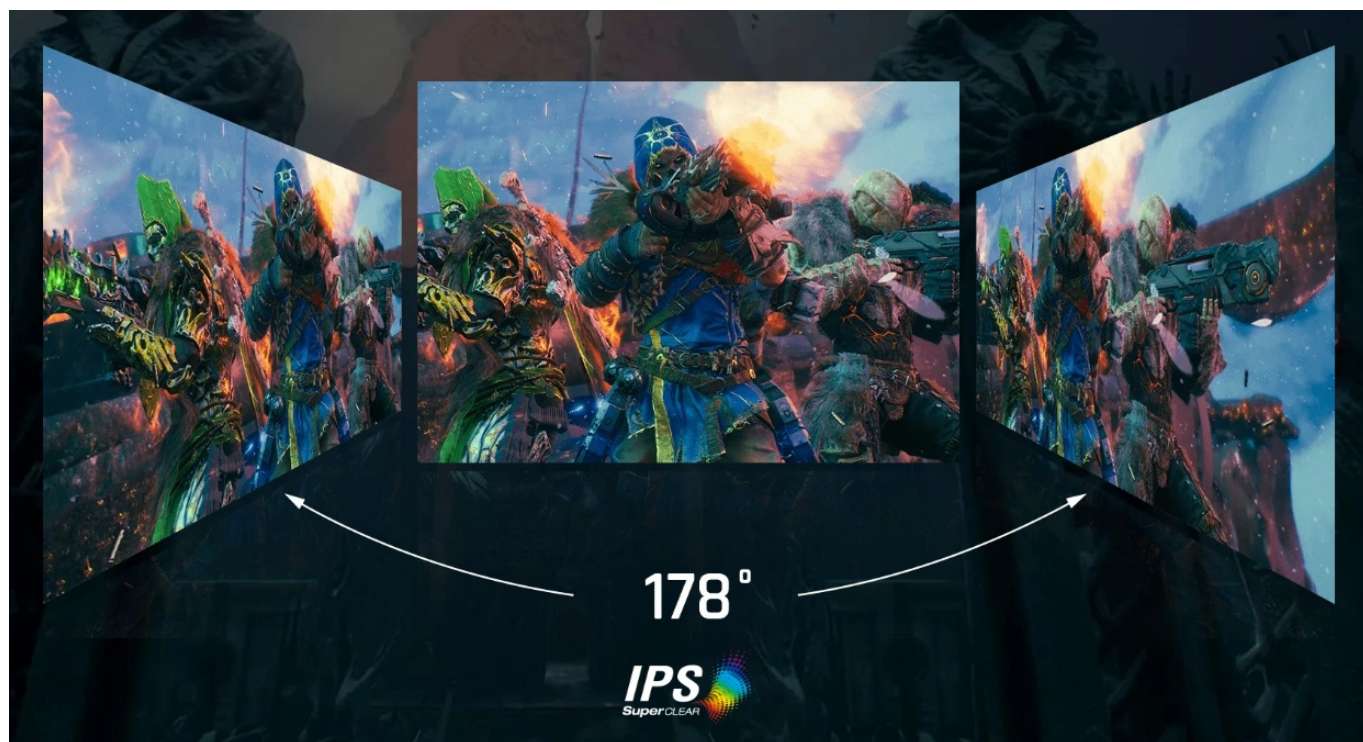

Monitor ViewSonic VX2479A-HD-PRO je tak dokonale funkční napříč všemi herními žánry. **Technologie EyeProTech** obsahuje Flicker-free i **filtr modrého světla**, díky čemuž efektivně předchází námaze očí a digitální únavě při dlouhodobém hraní nebo pracovní činnosti. Dostupná konektivita v podobě **DisplayPortu** a **dvojice HDMI** vám poskytne možnosti připojení moderního počítače i herních konzolí.