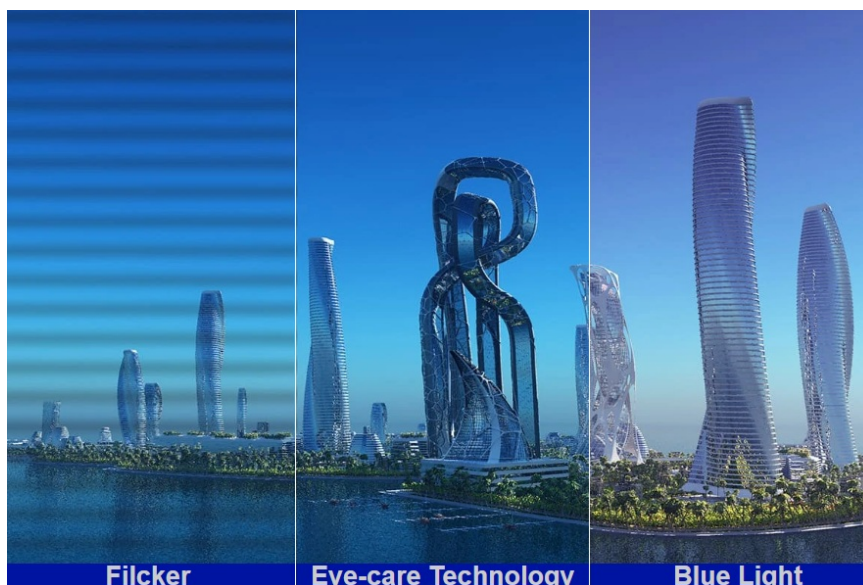

### Ponořte se do světa her s monitorem ViewSonic VX2479J-HD-PRO

Herní monitor **ViewSonic VX2479J-HD-PRO** vám na **ploše 24 palců** zprostředkuje špičkovou kvalitu obrazu. Displej dosahuje širokých pozorovacích úhlů a vysoké obnovovací frekvence, díky čemuž podporuje plynulý obraz bez snížení kvality i při pohledu ze stran. **SuperClear IPS panel** přináší živé a věrné barvy, které si užijete při každém pohledu. Díky **obnovovací frekvenci až 180 Hz** poskytuje monitor **ViewSonic VX2479J-HD-PRO** dokonale hladký a plynulý obraz, který oceníte nejenom při gamingu, ale také třeba editaci videa a tvorbě dalšího digitálního obsahu.