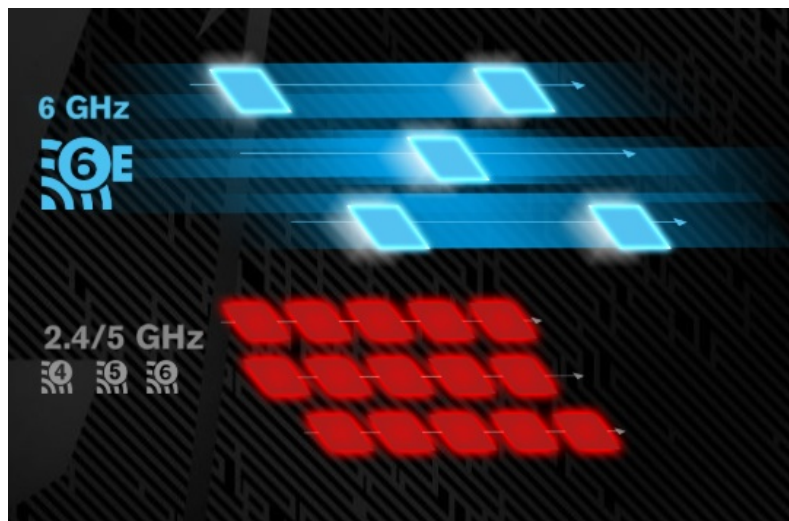

Vysoká rychlost do každé hry

Deska ASRock B860M Lightning WiFi je osazena rozhraním **PCIe Gen5 Blazing M.2**, které dosahuje dvojnásobné šířky pásma a je ideální pro moderní SSD jednotky. Optimalizovaný design chlazení nabízí **hliníkový chladič**, které zefektivní odvod tepla především při vysoké provozní zátěži spojené s hraním her.