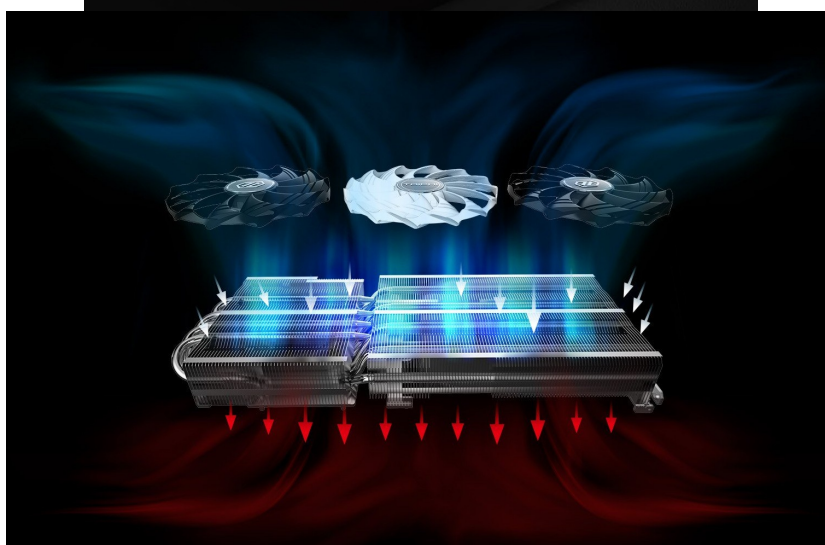

Popis

ASRock Radeon RX 9070 XT Taichi OC - nová úroveň digitálních médií

Objevujte digitální svět v celé jeho pestrosti a rozsahu s **grafickou kartou ASRock Radeon RX 9070 XT Taichi OC**. Tento model se uplatní ve světě profesionálního **gamingu** i **pracovní činnosti**. Co do výkonu nemusíte dělat žádné kompromisy. S přehledem můžete pracovat s moderním softwarem, zvládnete velmi náročné úlohy i počítačové hry na maximální nastavení. Grafickou kartu **ASRock Radeon RX 9070 XT Taichi OC** pohání moderní **architektura RDNA 4** a ve spojení se **16 GB vlastní paměti typu GDDR6** si bez zaváhání poradí s vysokou výpočetní zátěží.

Pokud jde o systém chlazení, disponuje grafická karta trojicí ventilátorů. **Středový ventilátor s obrácenou rotací** snižuje turbulence a zlepšuje rozptyl tepla. Díky tomu **chladicí systém Taichi 3X** dosahuje dokonalé rovnováhy mezi telenou účinností a tichým chodem.

Také další konstrukční prvky, jako například žebrování nebo odolné tepelné trubice, se efektivně podílí na maximálním proudění vzduchu a odvodu tepla. **Grafická karta ASRock Radeon RX 9070 XT Taichi OC** je navržena s ohledem na dlouhou životnost. Kvalitní zpracování ji předurčuje k dlouhodobému a náročnému provozu. **Zadní kovová deska** kromě stylového vzhledu přispívá také k lepšímu chlazení.