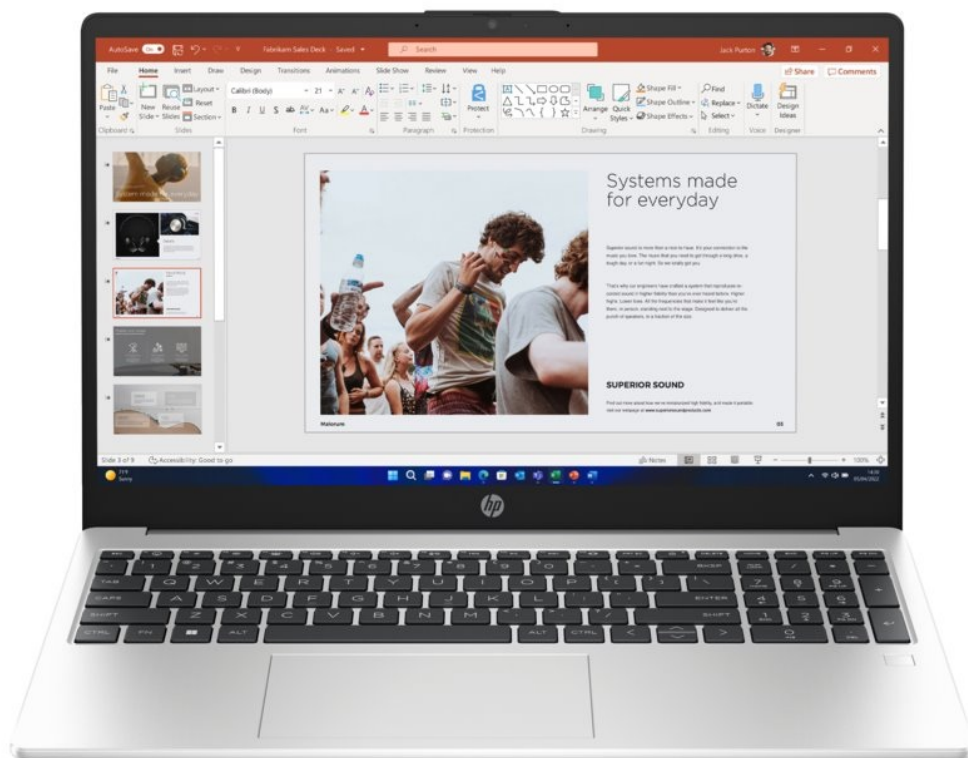

Notebook HP 250R G10 je navržen pro plnění každodenních pracovních úkolů a standardní multimediální činnost. Disponuje **procesorem Intel Core 3**, který zvládne provoz aplikací a ve spojení se **16GB RAM** také efektivní multitasking. Chod firemního softwaru a dalších programů je svižný a bez zpoždění reaguje na vaše požadavky. Další předností je **SSD úložiště, které skýtá 512 GB prostoru** pro ukládání dat a podporuje rychlý přístup k datům. Díky tomu načítá aplikace a celý systém enormní rychlostí.

Notebook HP 250R G10 vám zprostředkuje obsah na ploše 15,6 palců. Obraz vykresluje v ostrém **Full HD rozlišení**, což je ideální nejenom pro čtení a tvorbu dokumentů, surfování po internetu, ale také komfortní sledování multimédií jako filmy či videa. Notebook **HP 250R G10** přichází také s praktickou výbavou v podobě **Full HD webkamery** nebo **čtečky otisku prstů**. Vše vyvedeno v elegantním a lehkém designu. **Váha pod 2 kg** umožní snadné přenášení a pohodlnou činnost klidně i na cestách.

HP 250R G10

Základem notebooku je šestijádrový procesor **Intel Core 3 100U**, pracující na frekvenci 1,2 GHz, doplněný o **16 GB**

operační paměti. Vybaven je **15,6"** matným displejem s **Full HD** rozlišením 1920 × 1080 bodů. Obrazová data má na starosti integrovaná grafická karta **Intel Graphics**. Pro data je k dispozici **SSD disk** s kapacitou **512 GB**. Vybaven je Full HD webkamerou, čtečkou otisku prstů a podsvícenou klávesnicí. Samozřejmostí je bezdrátové připojení **Wi-Fi a Bluetooth**. Notebook je dodáván s předinstalovaným operačním systémem **Windows 11 Pro**.

ZÁKLADNÍ SPECIFIKACE

Grafická karta: Intel Graphics

Výbava: Wi-Fi, Bluetooth, Full HD webkamera, podsvícená klávesnice, čtečka otisku prstů

Procesor: Intel Core 3 100U

Operační systém: Windows 11 Pro

Úhlopříčka displeje: 15,6"