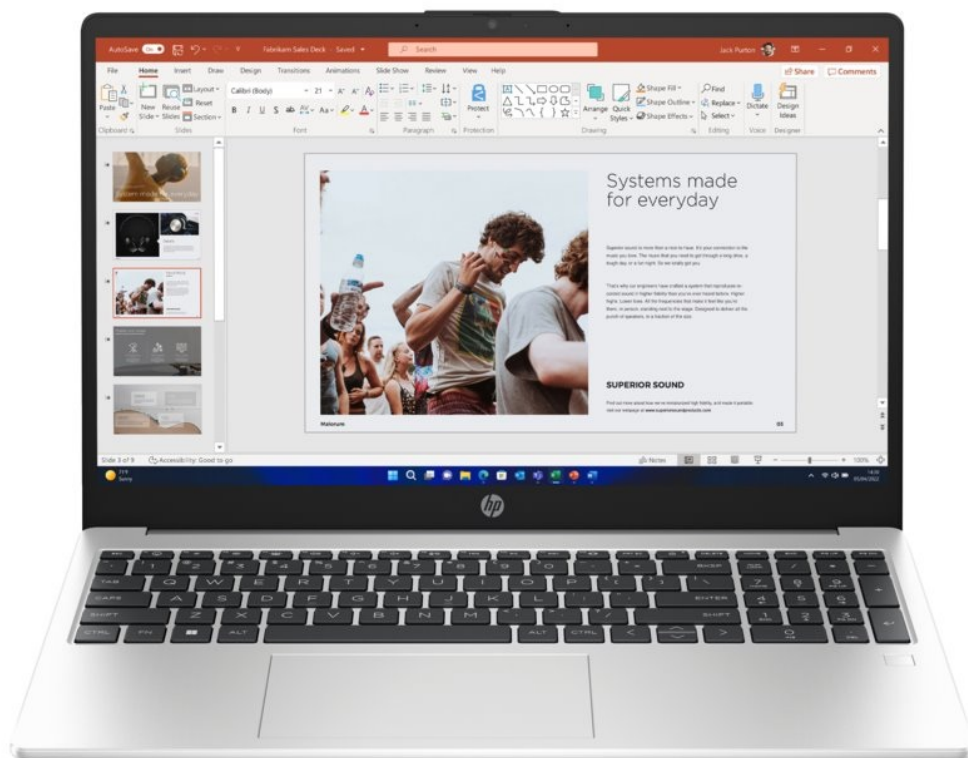

Notebook HP 250R G10 je navržen pro plnění každodenních pracovních úkolů a standardní multimediální činnost. Disponuje **procesorem Intel Core 5**, který zvládne provoz aplikací a ve spojení se **16GB RAM** také pokročilý multitasking. Chod firemního softwaru a dalších programů je svižný a bez zpoždění reaguje na vaše požadavky. Další předností je **SSD úložiště, které skýtá 512 GB prostoru** pro ukládání dat a podporuje rychlý přístup k datům. Díky tomu načítá aplikace a celý systém enormní rychlostí.

Notebook HP 250R G10 vám zprostředkuje obsah na ploše 15,6 palců. Obraz vykresluje v ostrém **Full HD rozlišení**, což je ideální nejenom pro čtení a tvorbu dokumentů, surfování po internetu, ale také komfortní sledování multimédií jako filmy či videa. Notebook **HP 250R G10** přichází také s praktickou výbavou v podobě **Full HD webkamery** nebo **čtečky otisku prstů**. Vše vyvedeno v elegantním a lehkém designu. **Váha pod 2 kg** umožní snadné přenášení a pohodlnou činnost klidně i na cestách.

HP 250R G10

Základem notebooku je desetijádrový procesor **Intel Core 5 120U**, pracující na frekvenci 1,4 GHz, doplněný o **16 GB**

operační paměti. Vybaven je **15,6"** matným displejem s **Full HD** rozlišením 1920 × 1080 bodů. Obrazová data má na starosti integrovaná grafická karta **Intel Graphics**. Pro data je k dispozici **SSD disk** s kapacitou **512 GB**. Vybaven je Full HD webkamerou, čtečkou otisku prstů a podsvícenou klávesnicí. Samozřejmostí je bezdrátové připojení **Wi-Fi a Bluetooth**. Notebook je dodáván s předinstalovaným operačním systémem **Windows 11 Pro**.

ZÁKLADNÍ SPECIFIKACE

Grafická karta: Intel Graphics

Výbava: Wi-Fi, Bluetooth, Full HD webkamera, podsvícená klávesnice, čtečka otisku prstů

Procesor: Intel Core 5 120U

Operační systém: Windows 11 Pro

Úhlopříčka displeje: 15,6"