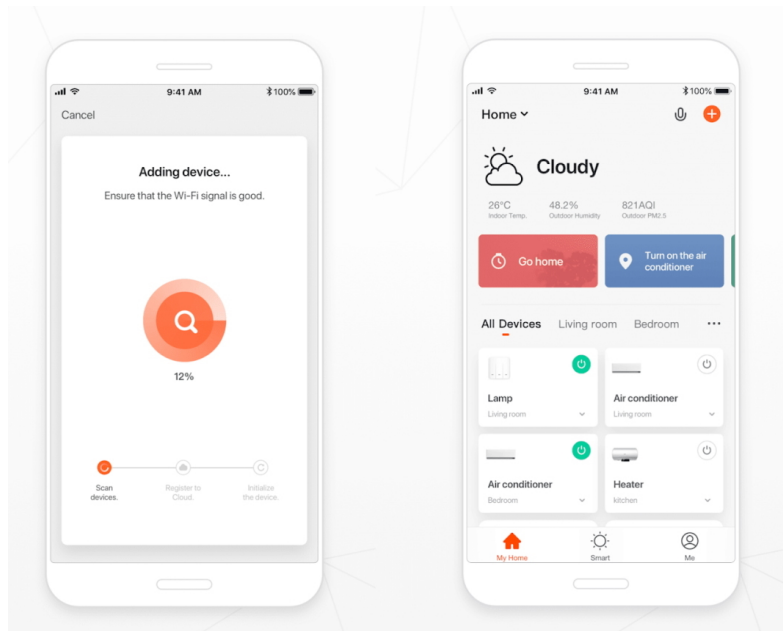

ZÁKLADNÍ SPECIFIKACE

Vlastnosti:

- Mobilní aplikace v češtině
- Funkce ONVIF
- Funkce WebRTC
- Sledování pohybu
- Body zájmu (4 nastavitelné body)
- Detekce těla
- Siréna
- Podpora Wi-Fi 6 (2,4 GHz + 5 GHz)
- Podpora iOS7 a vyšší, Android 4.0 a vyšší
- Kodeky H.265/H.264
- Slot pro microSD kartu s kapacitou až 128 GB
- Obousměrné audio
- Otáčení 355°, náklon 180°

Zobrazení:

Rozlišení snímače: 4,0 Mpx

Maximální rozlišení: 2560 × 1440 px

IR přísvit: ano, do 5 m

Bílý LED přísvit: ano

Objektiv: f = 4 mm, úhel záběru 100°

Rozhraní:

Wi-Fi: ano

Porty: 1 × RJ-45

Video komprese: H.264/H.265

Slot paměťových karet: microSD (max. 128 GB)

Audio: vestavěný reproduktor a mikrofon

Mechanické vlastnosti a prostředí:

Napájení: DC 5 V / 1 A (napájecí adaptér je součástí)

Pracovní teplota: -10 °C až +45 °C

Stupeň krytí: IP65

Rozměry: 126 × 112 × 77 mm

Hmotnost: 385 g