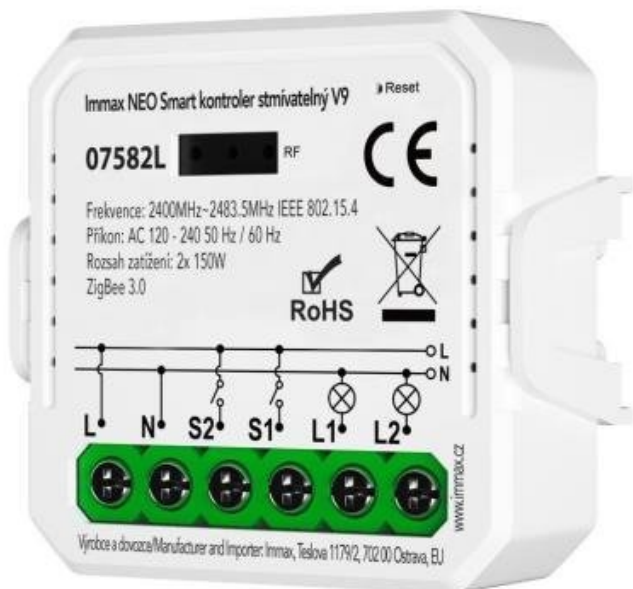

IMMAX NEO SMART KONTROLER V9

| | |
|--------------|--------------------------|
| Cena celkem: | 635 Kč |
| | (bez DPH: 524 Kč) |
| Běžná cena: | 698 Kč |
| Ušetříte: | 63 Kč |
| Kód zboží: | ELIIMM1030 |
| Part No.: | 07582L |
| Záruka: | 24 měs. |
| Stav: | Nové zboží |

Popis

IMMAX NEO Smart kontroler V9

Speciální ovladač pro **ovládání světelných zdrojů** systému IMMAX NEO komunikující na protokolu **ZigBee 3.0**. Ovladačem je možné stmívat či vypínat, díky tomu můžete mít osvětlení v domácnosti kdykoliv pod kontrolou a stát se tak „pánem světla“. Samozřejmostí je ochrana proti přepětí, přehřátí i přetížení. Kontroler je kompatibilní s iOS, Android, Amazon Alexa, Apple Siri zkratky, Google Assistant a systémem Lidl.

Poznámka: Pro instalace se zapojením nulového vodiče, pod tlačítko.

Upozornění: Kontroler vyžaduje propojení s chytrou bránou IMMAX NEO BRIDGE PRO Smart Zigbee 3.0 (prodává se samostatně) či jiným TUYA hubem na standardu ZigBee 3.0.

Rozměry: 39 x 39 x 18 mm (bez držáku)

Stupeň krytí: IP20

Barva: bílá

IMMAX NEO PRO:

[Aplikace pro Android](#)

[Aplikace pro iOS](#)
