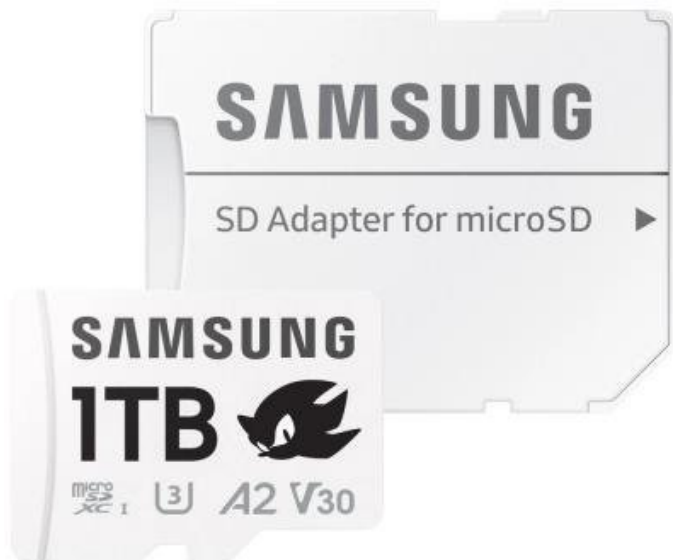

SAMSUNG PRO PLUS SONIC THE HEDGEHOG MICROSDXC 1TB + SD ADAPTÉR

Cena celkem:	3 119 Kč (bez DPH: 2 578 Kč)
Běžná cena:	3 431 Kč
Ušetříte:	312 Kč
Kód zboží:	PAKSAM0022
Part No.:	MB-MD1T0SA/LC1
Záruka:	120 měs.
Stav:	Nové zboží

Popis

Samsung PRO Plus Sonic the Hedgehog - paměťová karta, která šlape naplno

Paměťová karta Samsung PRO Plus Sonic the Hedgehog, která je rychlá stejně jako modrý kulový blesk. Jedná se **oficiálně licencovaný produkt**, který potěší všechny fanoušky kultovního ježka Sonica. Disponuje **kapacitou 1 TB** a nabízí tak obří prostor pro všechna vaše multimédia. Umožní vám bez kompromisů uložit hry, filmy, videa i fotografie ve vysokém rozlišení a vaše multimediální knihovna může dlouhodobě růst.

Opravdový sprinter

Paměťová karta Samsung PRO Plus Sonic the Hedgehog se vyznačuje mimořádnou **rychlostí čtení a zápisu**. I při vysoké zátěži při zpracování a ukládání dat pracuje svižně a plynule. Přes úvodní obrazovku a menu proletí během okamžiku a hladce si poradí se všemi procesy. Skvěle se tak hodí nejenom **pro pracovní nasazení ve fotoaparátech**, kamerách či dronech, ale zejména **pro gaming** v přenosných herních konzolích.

Samsung PRO Plus Sonic the Hedgehog microSDXC 1TB + SD adaptér

Paměťová karta formátu Micro SDXC nabízí kapacitu **1 TB**. Disponuje rychlostí čtení **až 180 MB/s** a rychlostí zápisu **až 130 MB/s**. Samozřejmostí je pak odolnost vůči vodě, nárazům, extrémním teplotám, magnetům i rentgenovému záření. Součástí balení je SD adaptér.