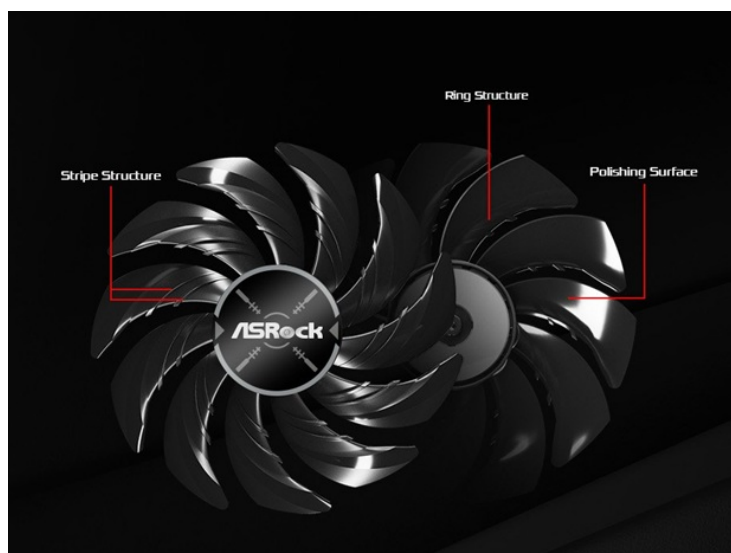

Mezi další chladičové prvky patří odolné tepelné trubice nebo **poniklovaná měděná základna**, která maximalizuje kontaktní plochu GPU a podporuje efektivní přenos tepla. **Grafickou kartu ASRock Radeon RX 9070 Challenger** pohání moderní architektura **RDNA 4** a ve spojení se **16 GB vlastní paměti typu GDDR6** si bez zaváhání poradí s vysokou výpočetní zátěží. Po ruce má podporu také celé řady technologií, takže vše od vysokých detailů v herním nastavení až po provozuschopnost moderního softwaru je zajištěno.