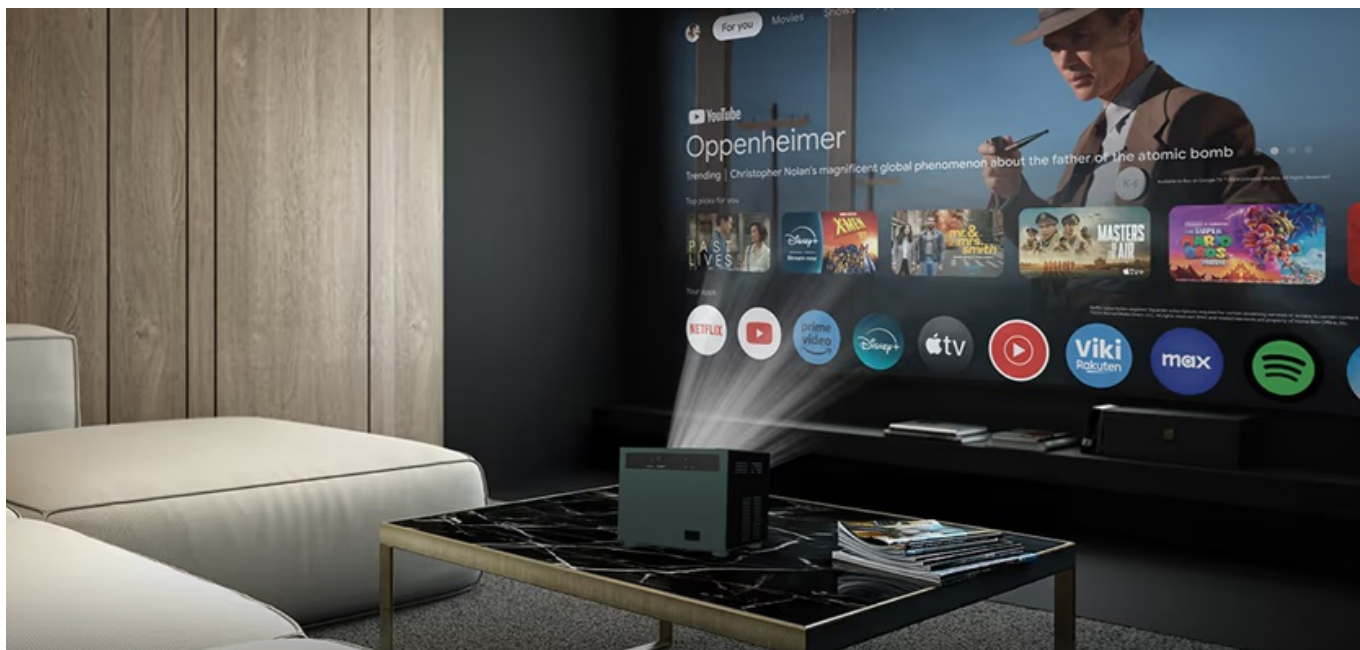

Full HD projektor Strong MIRA 1 je navržen pro rozmanité projekce kdekoli a kdykoli, doma i na cestách. Tento model je vybaven **softwarem Google TV**, díky čemuž máte přístup k nejoblíbenějším streamovacím platformám současnosti jako **YouTube, Netflix nebo Prime Video** a můžete se bez zábran oddávat multimédiální zábavě. Projektor **Strong MIRA 1** dokáže vykouzlit ostrý a živý **obraz na ploše o velikosti od 40 do 150 palců**.

Díky tomu je vhodný do různých interiérů a místností dle velikosti i uspořádání. Samozřejmostí je podpora bezdrátového připojení pomocí **Wi-Fi** a **Bluetooth** pro připojení bezdrátových sluchátek, smartphonů nebo tabletů a zrcadlení či streamování obsahu. Nechybí integrované **reproduktory** pro plnohodnotné ozvučení o celkovém výkonu 10 W.

Strong MIRA 1

Všestranný projektor s **Full HD** rozlišením **1920 × 1080** bodů nabízí jas **300 ANSI** lumenů a kontrast **1500 : 1**. Tento projektor vám umožní proměnit jakoukoliv zeď nebo plátno na obří obrazovku s **úhlopříčkou až 150"**. Díky automatickému ostření a korekci lichoběžníkového zkreslení můžete mít obraz přesně tam, kde potřebujete. Skrze **Bluetooth** lze přehrávat audio z projektoru pomocí bezdrátových reproduktorů či sluchátek. Operační systém **Android 11** umožňuje snadno přehrávat obsah z **YouTube, Prime Video, Netflix** či jiných služeb. Samozřejmostí je pak možnost **bezdrátového zrcadlení** ze smartphonů a tabletů skrze technologii Google Cast či přehrávání filmů, fotografií a hudby prostřednictvím **USB portu**. Ozvučení zajišťují **stereo reproduktory** s celkovým výkonem **10 W**.