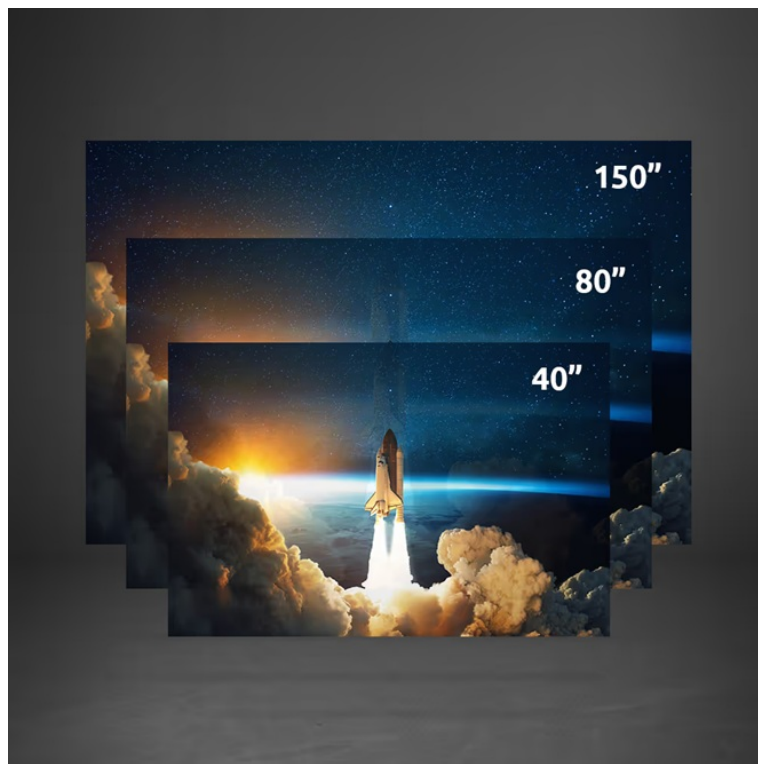

Full HD projektor Strong MIRA 1 je navržen pro rozmanité projekce kdekoli a kdykoli, doma i na cestách. Tento model je vybaven **softwarem Google TV**, díky čemuž máte přístup k nejoblíbenějším streamovacím platformám současnosti jako **YouTube, Netflix nebo Prime Video** a můžete se bez zábran oddávat multimédiální zábavě. Projektor **Strong MIRA 1** dokáže vykouzlit ostrý a živý **obraz na ploše o velikosti od 40 do 150 palců**.

Strong MIRA 1

Všestranný projektor s **Full HD** rozlišením **1920 × 1080** bodů nabízí jas **300 ANSI** lumenů a kontrast **1500 : 1**. Tento projektor vám umožní proměnit jakoukoliv zeď nebo plátno na obří obrazovku s **úhlopříčkou až 150"**. Díky automatickému ostření a korekci lichoběžníkového zkreslení můžete mít obraz přesně tam, kde potřebujete. Skrze **Bluetooth** lze přehrávat audio z projektoru pomocí bezdrátových reproduktorů či sluchátek. Operační systém **Android 11** umožňuje snadno přehrávat obsah z **YouTube, Prime Video, Netflix** či jiných služeb. Samozřejmostí je pak možnost **bezdrátového zrcadlení** ze smartphonů a tabletů skrze technologii Google Cast či přehrávání filmů, fotografií a hudby prostřednictvím **USB portu**. Ozvučení zajišťují **stereo reproduktory** s celkovým výkonem **10 W**.

Barva: šedá-zelená

Hmotnost: 2,5 kg