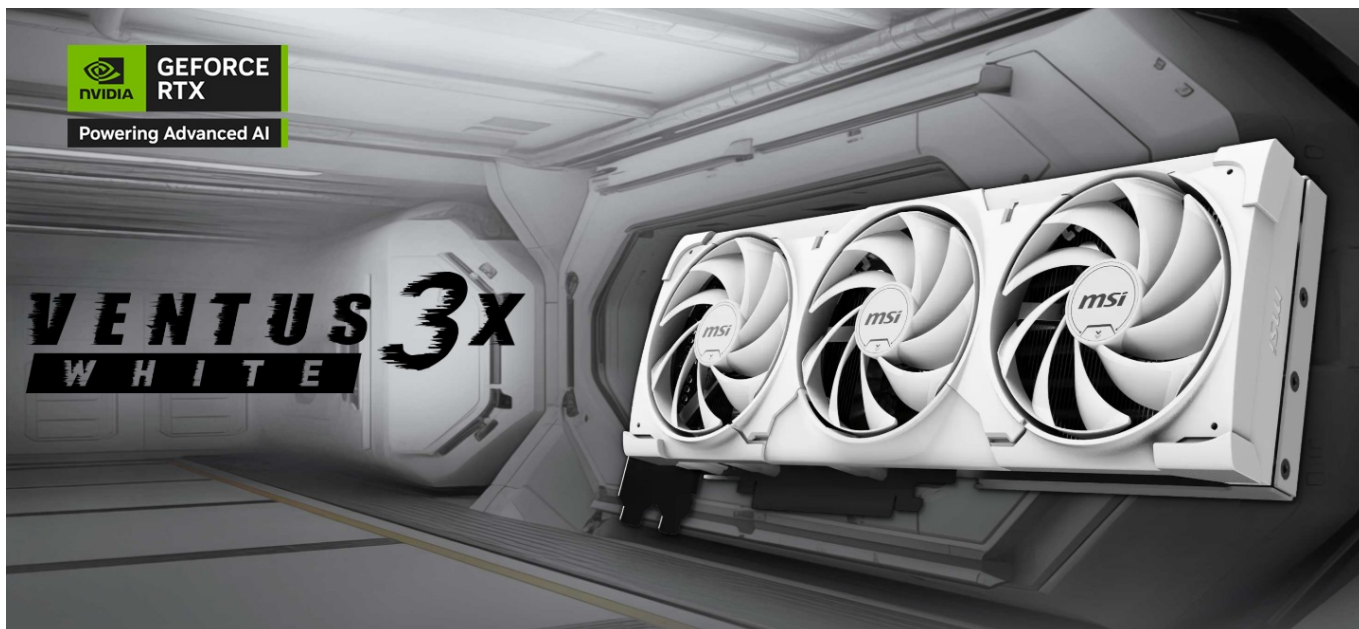

## MSI GeForce RTX 5080 16G VENTUS 3X OC WHITE- realistická grafika do her i tvůrčí činnosti

Výkonná grafická karta **MSI GeForce RTX 5080 16G VENTUS 3X OC WHITE** navržena pro hráče a tvůrce obsahu, kteří vyžadují špičkový hardware do své PC sestavy formátu SFF. Kartu pohání **architektura NVIDIA Blackwell**, která obsahuje nepřeberné množství technologií. **Vylepšená Tensor jádra 5. generace** spolu s **DLSS 4** podporují maximální výkon **umělé inteligence**.