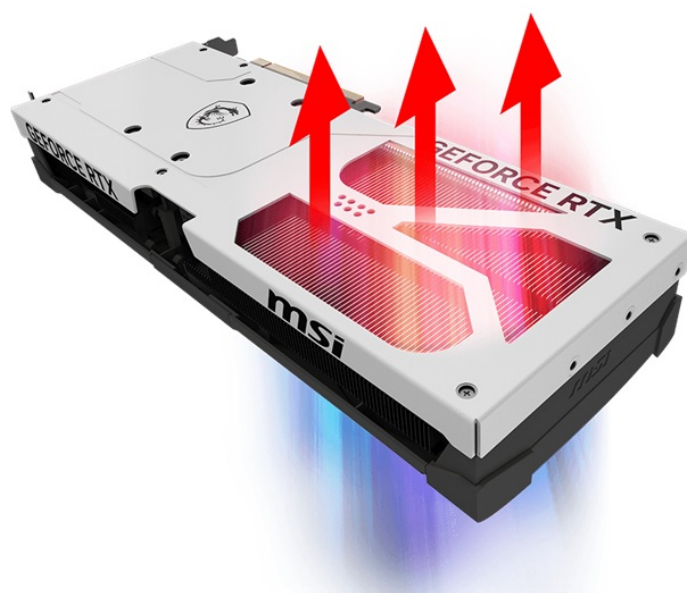

## MSI GeForce RTX 5080 16G VENTUS 3X OC WHITE- realistická grafika do her i tvůrčí činnosti

Výkonná grafická karta **MSI GeForce RTX 5080 16G VENTUS 3X OC WHITE** navržena pro hráče a tvůrce obsahu, kteří vyžadují špičkový hardware do své PC sestavy formátu SFF. Kartu pohání **architektura NVIDIA Blackwell**, která obsahuje nepřeberné množství technologií. **Vylepšená Tensor jádra 5. generace** spolu s **DLSS 4** podporují maximální výkon **umělé inteligence**.

**NVIDIA DLSS 4** využívá technologii neurálního renderování pro navýšení FPS a zlepšení kvality obrazu. Tvůrci a grafici zase ocení **podporu kreativních aplikací** a paměť typu **GDDR7 s obří kapacitou 16 GB**. **RTX platforma** nyní podporuje neurální vykreslování, což vede k ještě hodnotnějším a realističtějším zážitkům, zobrazení detailů a dalších efektů. Tepelný design se vyznačuje přítomností trojice ventilátorů, které zajišťují efektivní a současně tišší chlazení.

**Ventilátory TORX FAN 5.0** s dvojitými kuličkovými ložisky zlepšují proudění vzduchu a vydrží gamingovou zátěž po velmi dlouhou dobu. Vnitřek grafické karty **MSI GeForce RTX 5080 16G VENTUS 3X OC WHITE** obsahuje přídatnou kovovou konstrukci pro výrazné zpevnění a zvýšení celkové odolnosti.